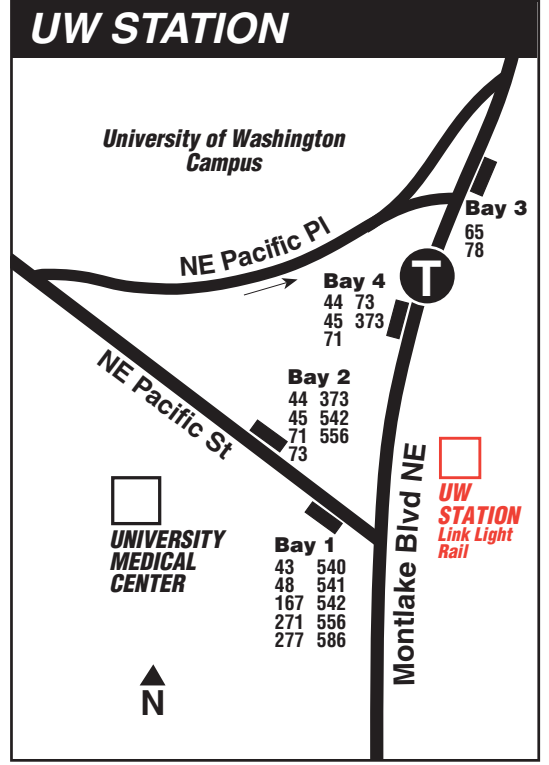

Special Fare Information

Shaded areas on weekday schedules indicate peak hour trips: $2.75 one-zone and $3.25 two-zone fares apply.

45 WEEKDAY/ Entre semana

To UNIVERSITY DISTRICT →

Loyal Heights	Greenwood	University District	UW Station
Loyal Way NW & NW 85th St	N 85th St & Greenwood Ave N	NE 65th St & Roosevelt Way NE	Univ Way NE & NE 45th St
5:14	5:24	5:37	5:43
5:30	5:40	5:53	5:59
5:44	5:54	6:07	6:13
5:58	6:08	6:21	6:28
6:16	6:26	6:40	6:47
6:30	6:40	6:54	7:01
6:43	6:53	7:07	7:14
6:53	7:03	7:17	7:24
7:03	7:13	7:27	7:34
7:10	7:20	7:34	7:41
7:18	7:28	7:43	7:51
7:26	7:36	7:52	8:00
7:34	7:44	8:00	8:08
7:41	7:51	8:07	8:15
7:48	7:58	8:14	8:22
7:58	8:08	8:24	8:32
8:08	8:18	8:34	8:42
8:18	8:28	8:44	8:52
8:26	8:36	8:52	9:00
8:34	8:44	9:00	9:08
8:44	8:54	9:10	9:18
8:54	9:04	9:19	9:27
9:05	9:15	9:30	9:38
9:15	9:25	9:40	9:48
9:27	9:37	9:52	10:00
9:37	9:47	10:02	10:10
9:47	9:57	10:12	10:20
9:57	10:07	10:22	10:30
10:12	10:22	10:37	10:45
10:27	10:37	10:52	11:00
10:43	10:53	11:08	11:16
10:57	11:07	11:22	11:30
11:12	11:22	11:37	11:45
11:27	11:37	11:52	12:00
11:42	11:52	12:07	12:15
11:57	12:07	12:22	12:30
12:13	12:23	12:38	12:46
12:28	12:38	12:53	1:01
12:43	12:53	1:08	1:16
12:58	1:08	1:23	1:31
1:13	1:23	1:38	1:46
1:27	1:37	1:53	2:01
1:43	1:53	2:09	2:17
1:58	2:08	2:24	2:32
2:13	2:23	2:39	2:47
2:29	2:39	2:56	3:04
2:44	2:54	3:12	3:20
2:58	3:10	3:28	3:36
3:14	3:26	3:44	3:52
3:30	3:42	4:00	4:08
3:42	3:54	4:12	4:20
3:52	4:04	4:22	4:30
4:03	4:15	4:33	4:41
4:13	4:25	4:43	4:51

To LOYAL HEIGHTS →

UW Station	University District	Greenwood	Loyal Heights
Montlake Blvd NE & NE Pacific PI	Univ Way NE & NE 45th St	NE 65th St & Roosevelt Way NE	N 85th St & Greenwood Ave N
5:36	5:42	5:47	5:59
6:05	6:12	6:17	6:31
6:20	6:27	6:32	6:46
6:35	6:42	6:47	7:01
6:50	6:57	7:02	7:16
7:03	7:10	7:16	7:30
7:18	7:26	7:32	7:47
7:34	7:42	7:48	8:04
7:44	7:52	7:58	8:14
7:54	8:02	8:08	8:24
8:06	8:14	8:20	8:36
8:17	8:25	8:31	8:47
8:27	8:36	8:42	8:58
8:38	8:47	8:53	9:09
8:46	8:55	9:01	9:17
8:56	9:05	9:11	9:27
9:06	9:15	9:21	9:37
9:20	9:29	9:35	9:51
9:35	9:44	9:50	10:06
9:50	9:59	10:05	10:21
10:05	10:14	10:20	10:36
10:20	10:29	10:35	10:51
10:35	10:44	10:50	11:06
10:50	10:59	11:05	11:21
11:05	11:14	11:20	11:36
11:18	11:28	11:35	11:51
11:33	11:43	11:50	12:06
11:48	11:58	12:05	12:21
12:03	12:13	12:20	12:36
12:18	12:28	12:35	12:51
12:33	12:43	12:50	1:06
12:49	12:58	1:05	1:21
1:05	1:14	1:21	1:37
1:20	1:29	1:36	1:52
1:35	1:44	1:51	2:07
1:50	1:59	2:06	2:22
2:03	2:12	2:19	2:37
2:17	2:26	2:33	2:51
2:32	2:41	2:48	3:07
2:47	2:57	3:04	3:23
3:02	3:12	3:19	3:39
3:12	3:22	3:29	3:49
3:22	3:32	3:39	3:59
3:30	3:40	3:47	4:07
3:38	3:48	3:55	4:15
3:46	3:56	4:03	4:25
3:54	4:04	4:11	4:33
4:02	4:12	4:20	4:42
4:09	4:20	4:28	4:50
4:18	4:29	4:37	4:59
4:25	4:36	4:44	5:06
4:34	4:45	4:53	5:15
4:42	4:53	5:01	5:24
4:50	5:01	5:09	5:32