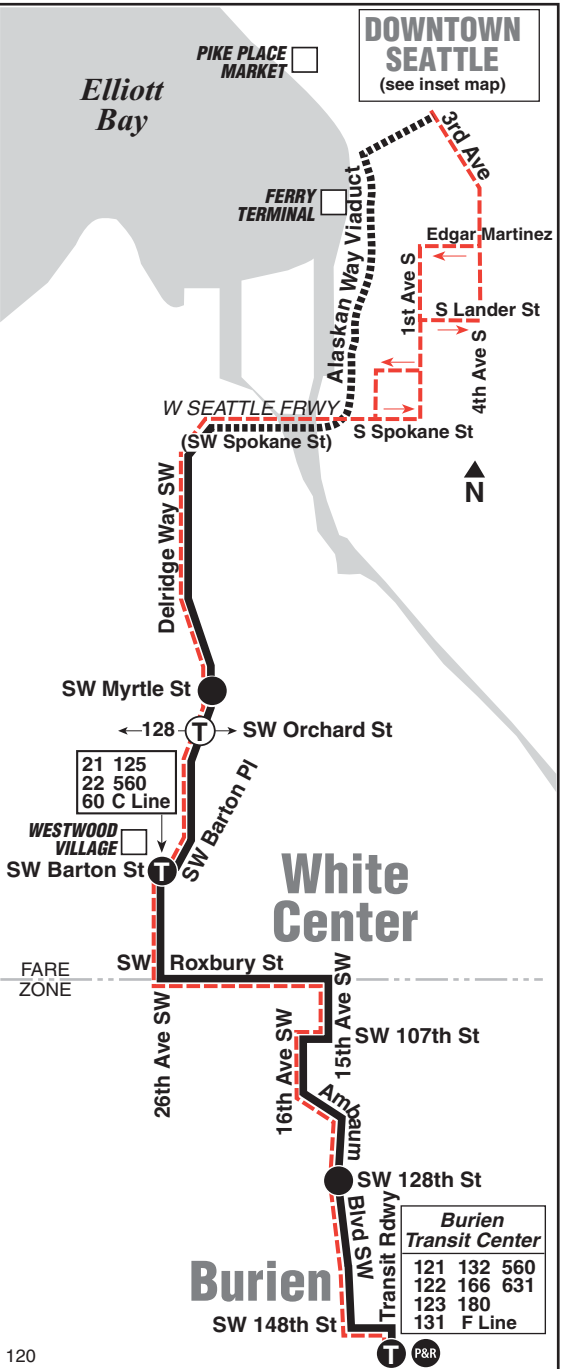

120 SATURDAY/Sábado

To DOWNTOWN SEATTLE →

Burien Transit Ctr Bay 3	Westwood Village	Delridge	Downtown Seattle
Transit Ctr Roadway & SW 148th St	Ambaum Blvd SW 26th Ave SW & SW Barton Pl	Delridge Way SW & SW Myrtle St	Seneca St & 3rd Ave & Pine St
5:33	5:40	5:53	5:58
6:03	6:10	6:23	6:28
6:33	6:40	6:53	6:58
7:00	7:07	7:20	7:25
7:26	7:33	7:47	7:52
7:49	7:56	8:10	8:15
8:06	8:13	8:27	8:32
8:22	8:29	8:43	8:48
8:37	8:44	8:58	9:03
8:52	8:59	9:13	9:18
9:07	9:14	9:28	9:33
9:22	9:29	9:43	9:48
9:37	9:44	9:58	10:03
9:53	10:00	10:14	10:19
10:08	10:16	10:30	10:35
10:23	10:31	10:45	10:50
10:39	10:47	11:01	11:06
10:54	11:02	11:16	11:21
11:07	11:15	11:31	11:36
11:22	11:30	11:46	11:51
11:37	11:45	12:01	12:06
11:52	12:00	12:16	12:21
12:07	12:15	12:31	12:36
12:22	12:30	12:46	12:51
12:37	12:45	1:01	1:06
12:52	1:00	1:16	1:21
1:07	1:15	1:31	1:36
1:22	1:30	1:46	1:51
1:37	1:45	2:01	2:06
1:52	2:00	2:16	2:21
2:07	2:15	2:31	2:36
2:22	2:30	2:46	2:51
2:36	2:44	3:00	3:05
2:51	2:59	3:15	3:20
3:06	3:14	3:30	3:35
3:21	3:29	3:45	3:50
3:36	3:44	4:00	4:05
3:51	3:59	4:15	4:20
4:06	4:14	4:30	4:35
4:21	4:29	4:45	4:50
4:36	4:44	5:00	5:05
4:51	4:59	5:15	5:20
5:06	5:14	5:30	5:35
5:21	5:29	5:45	5:50
5:37	5:45	6:01	6:06
5:52	6:00	6:16	6:21
6:08	6:16	6:32	6:37
6:22	6:29	6:43	6:48
6:38	6:45	6:59	7:04
6:49	6:56	7:10	7:15
7:19	7:26	7:40	7:45
7:49	7:56	8:09	8:14
8:20	8:26	8:39	8:44
8:50	8:56	9:09	9:14
9:20	9:26	9:39	9:44
9:50	9:56	10:09	10:14
10:20	10:26	10:39	10:44
11:20	11:26	11:37	11:42
12:20	12:26	12:37	12:42
1:20	1:26	1:37	1:41
2:15	2:21	2:32	2:36

120

Burien, White Center, Westwood Village, Delridge, Downtown Seattle

September 23, 2017 thru March 9, 2018
23 de septiembre de 2017 a través de 9 de marzo de 2018

King County METRO We'll Get You There

Need more information or assistance?