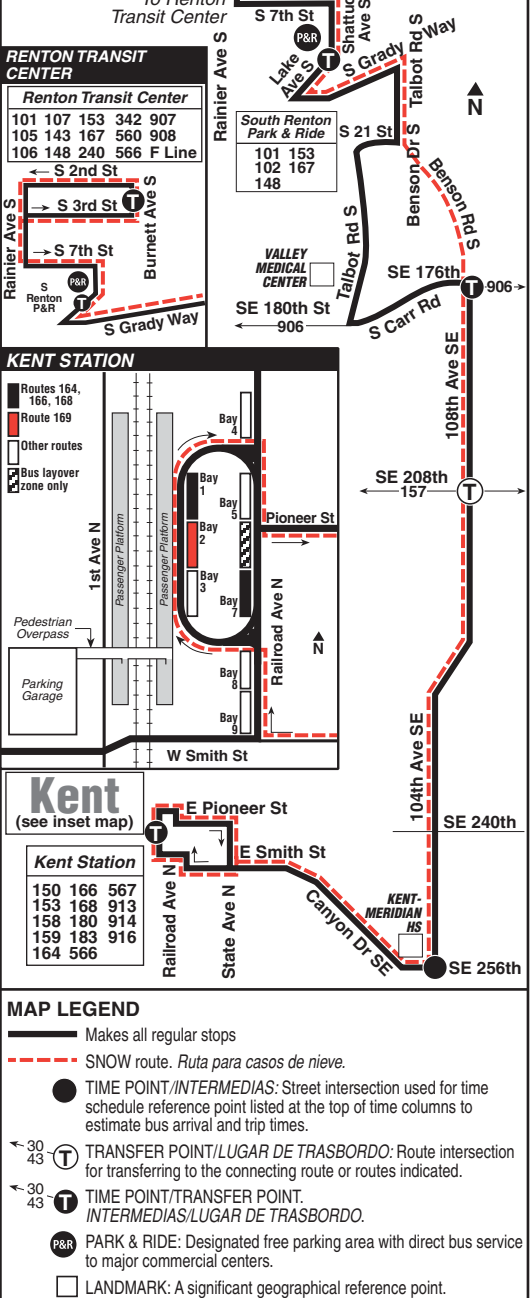

Route 169

169 WEEKDAY/Entre semana

Railroad Ave N & Pioneer St	104th Ave SE & SE 256th St	108th Ave SE & SE 176th St	Lake Ave S & Shattuck Ave S	Burnett Ave S & S 2nd St	To Renton
4:25H	4:30H	4:43H	4:54H	5:07H	
4:55	5:00	5:13	5:24	5:37	
5:25	5:30	5:43	5:54	6:07	
5:55	6:02	6:16	6:29	6:42	
6:25	6:32	6:49	7:02	7:15	
6:40	6:47	7:04	7:17	7:31	
6:55	7:02	7:19	7:33	7:46	
7:10	7:17	7:34	7:48	8:01	
7:25	7:32	7:49	8:03	8:16	
7:40	7:47	8:04	8:17	8:30	
7:55	8:02	8:19	8:32	8:45	
8:10	8:18	8:35	8:48	9:01	
8:25	8:33	8:50	9:03	9:16	
8:40	8:48	9:05	9:18	9:31	
8:55	9:03	9:20	9:33	9:46	
9:10	9:18	9:35	9:48	10:01	
9:25	9:33	9:50	10:03	10:16	
9:40	9:48	10:05	10:18	10:31	
9:55	10:03	10:20	10:33	10:46	
10:10	10:18	10:35	10:48	11:01	
10:25	10:33	10:50	11:03	11:16	
10:40	10:48	11:05	11:18	11:31	
10:55	11:03	11:20	11:33	11:46	
11:10	11:18	11:35	11:48	12:01	
11:25	11:33	11:50	12:03	12:16	
11:40	11:48	12:05	12:18	12:31	
11:55	12:03	12:20	12:33	12:46	
12:10	12:18	12:35	12:48	1:01	
12:25	12:33	12:51	1:04	1:17	
12:40	12:49	1:07	1:20	1:33	
12:55	1:04	1:22	1:35	1:49	
1:10	1:19	1:37	1:50	2:03	
1:25	1:34	1:52	2:05	2:19	
1:40	1:49	2:07	2:20	2:34	
1:55	2:04	2:23	2:36	2:50	
2:10	2:20	2:39	2:54	3:08	
2:25	2:35	2:56	3:11	3:25	
2:40	2:50	3:11	3:26	3:40	
2:55	3:05	3:26	3:41	3:55	
3:10	3:20	3:41	3:56	4:10	
3:25	3:35	3:56	4:11	4:25	
3:40	3:50	4:11	4:26	4:40	
3:55	4:05	4:26	4:41	4:55	
4:10	4:20	4:41	4:54	5:08	
4:25	4:35	4:55	5:08	5:22	
4:40	4:50	5:10	5:23	5:37	
4:55	5:05	5:25	5:38	5:52	
5:10	5:20	5:40	5:53	6:07	
5:25	5:35	5:55	6:08	6:22	
5:40	5:50	6:10	6:23	6:37	
5:55	6:05	6:25	6:38	6:50	
6:10	6:20	6:40	6:51	7:03	
6:25	6:35	6:53	7:04	7:16	
6:40	6:48	7:06	7:17	7:29	
6:55	7:04	7:22	7:33	7:45	
7:10	7:18	7:36	7:46	7:58	
7:25	7:33	7:51	8:01	8:13	
7:40	7:47	8:05	8:15	8:27	
7:55	8:03	8:21	8:31	8:43	
8:10	8:16	8:34	8:44	8:56	
8:25	8:32	8:50	9:00	9:12	
8:40	8:46	9:04	9:14	9:26	
8:55	9:02	9:20	9:30	9:42	
9:10	9:16	9:34	9:44	9:56	
9:25	9:32	9:50	10:00	10:12	
9:40	9:45	10:03	10:13	10:25	
10:10	10:15	10:33	10:43	10:55	
11:10	11:15	11:33	11:43	11:55	
12:10	12:15	12:33	12:43	12:55