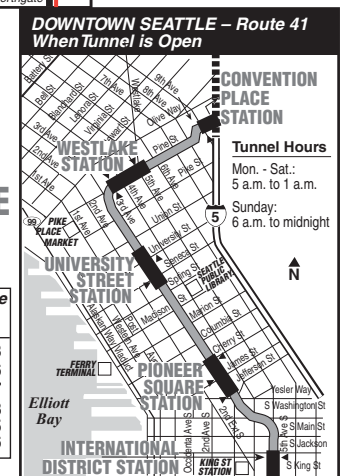

Thanksgiving	Nov. 23
Día de acción de gracias	el 23 de noviembre
Christmas	Dec. 25
Navidad	el 25 de diciembre
New Year	Jan. 1, 2018
Año nuevo	el 1 de enero de 2018

Metro Customer Services

Customer Service (general information, trip planning, comments and lost & found)
Seattle metro calling area 206-553-3000
Toll Free 1-800-542-7876
Hearing impaired TTY Relay: 711
Metro Online / Online Trip Planner www.kingcounty.gov/metro
Carpool/Vanpool 206-625-4500
Hearing Impaired TTY Relay: 1-800-833-6388
Community Transit 1-800-562-1375
Pierce Transit 1-800-562-8109