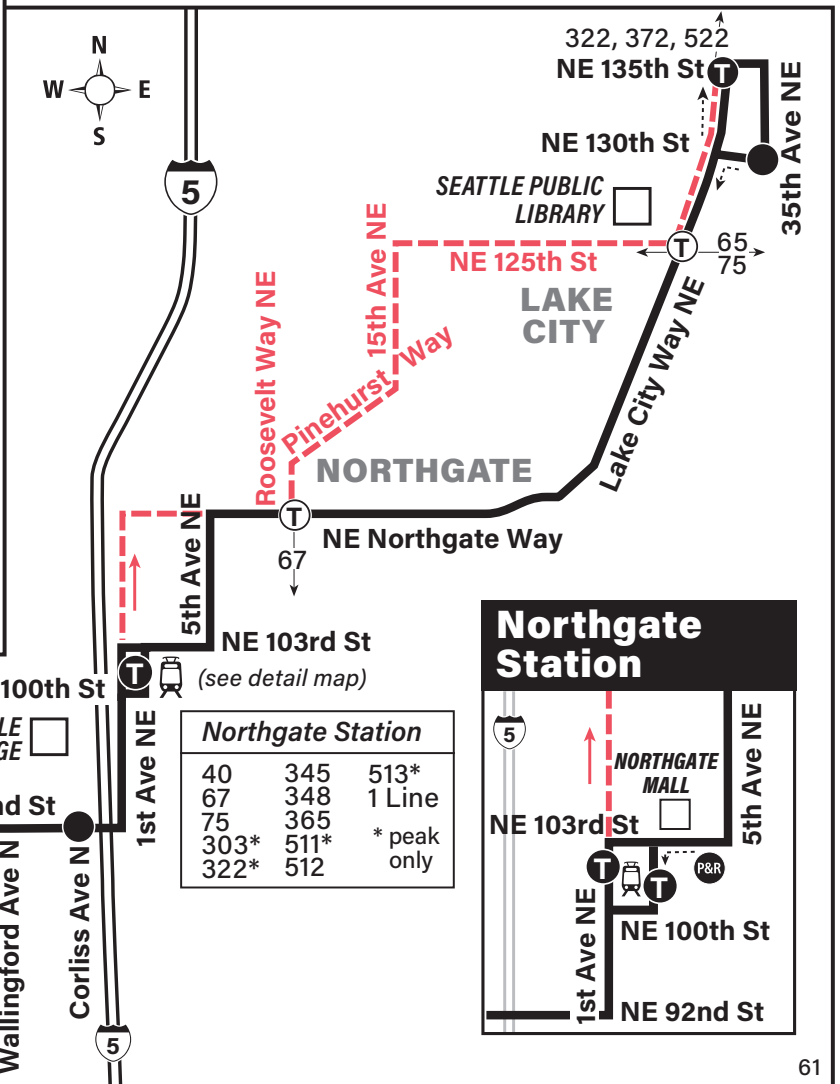

Lake City, Northgate, Greenwood

September 14, 2024
 thru March 28, 2025
 Del 14 de septiembre de 2024
 al 28 de marzo de 2025

MAP LEGEND / LEYENDA DEL MAPA

- Makes all regular stops. *Hace todas las paradas regulares.*
- Route deviation due to snow. *Desviación de ruta debido a la nieve.*
- TIME POINT / PUNTO DE TIEMPO: Street intersection from which departure times are shown on the schedules. *Intersección de la calle desde donde se muestran los horarios de salida.*
- TRANSFER POINT / PUNTO DE TRANSFERENCIA: Route intersection for transferring to indicated route(s). *Intersección de ruta para la transferencia para indicar la ruta o rutas.*
- TIME POINT & TRANSFER POINT / TIEMPO Y PUNTO DE TRANSFERENCIA
- Landmark. *El punto de referencia.*
- 1 Line (Link) / 1 Line (Link)