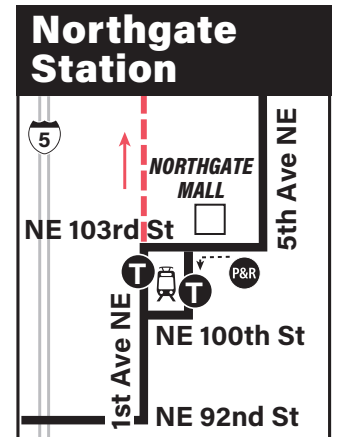

Lake City, Northgate, Greenwood

September 14, 2024
 thru March 28, 2025
 Del 14 de septiembre de 2024
 al 28 de marzo de 2025

MAP LEGEND / LEYENDA DEL MAPA

- Makes all regular stops. *Hace todas las paradas regulares.*
- Route deviation due to snow. *Desviación de ruta debido a la nieve.*
- TIME POINT / PUNTO DE TIEMPO: Street intersection from which departure times are shown on the schedules. *Intersección de la calle desde donde se muestran los horarios de salida.*
- TRANSFER POINT / PUNTO DE TRANSFERENCIA: Route intersection for transferring to indicated route(s). *Intersección de ruta para la transferencia para indicar la ruta o rutas.*
- TIME POINT & TRANSFER POINT / TIEMPO Y PUNTO DE TRANSFERENCIA
- Landmark. *El punto de referencia.*
- 1 Line (Link) / 1 Line (Link)