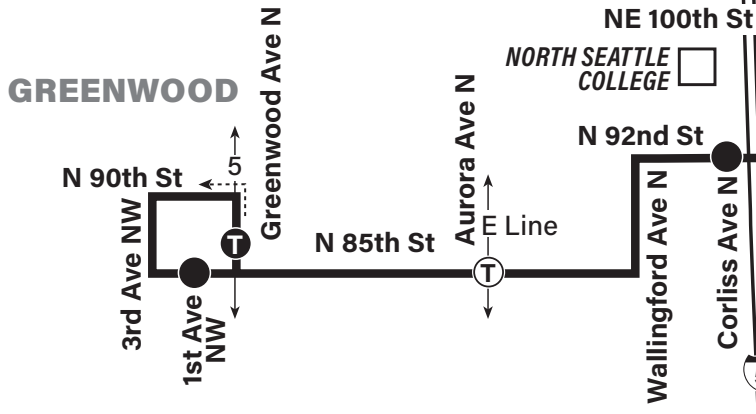

Lake City, Northgate, Greenwood

September 14, 2024
 thru March 28, 2025
 Del 14 de septiembre de 2024
 al 28 de marzo de 2025

MAP LEGEND / LEYENDA DEL MAPA

- Makes all regular stops. *Hace todas las paradas regulares.*
- Route deviation due to snow. *Desviación de ruta debido a la nieve.*
- TIME POINT / PUNTO DE TIEMPO: Street intersection from which departure times are shown on the schedules. *Intersección de la calle desde donde se muestran los horarios de salida.*
- TRANSFER POINT / PUNTO DE TRANSFERENCIA: Route intersection for transferring to indicated route(s). *Intersección de ruta para la transferencia para indicar la ruta o rutas.*
- TIME POINT & TRANSFER POINT / TIEMPO Y PUNTO DE TRANSFERENCIA
- Landmark. *El punto de referencia.*
- 1 Line (Link) / 1 Line (Link)

Text your bus stop number to **62550** to get real-time bus arrival times on your mobile device.

RIDER ALERT

This symbol indicates a change in service. Watch for it in buses, at bus stops and at timetable displays.