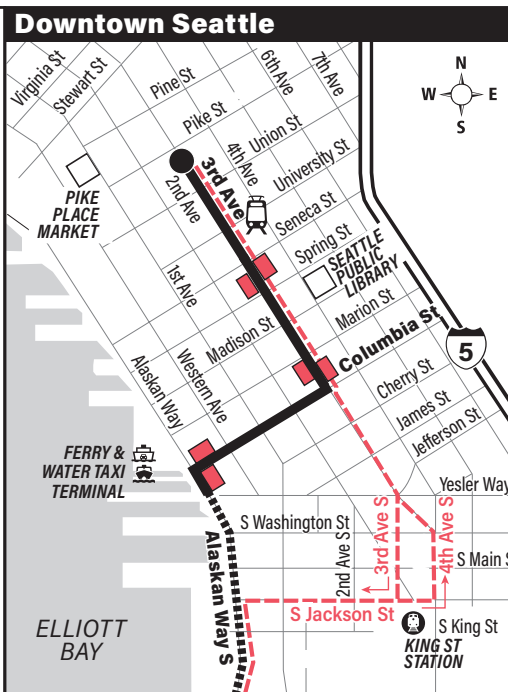

**September 14, 2024
thru March 28, 2025**
Del 14 de septiembre de 2024
al 28 de marzo de 2025

125

Westwood Village, West Seattle, South Seattle College, Downtown Seattle

MAP LEGEND LEYENDA DEL MAPA

- Makes all regular stops. *Hace todas las paradas regulares.*
- ⋯** Limited or no stops. *Limitado o sin paradas.*
- - -** Snow route. *Ruta de nieve.*
- TIME POINT / PUNTO DE TIEMPO: Street intersection from which departure times are shown on the schedules. *Intersección de la calle desde donde se muestran los horarios de salida.*
- ← 30 43 T** TRANSFER POINT / PUNTO DE TRANSFERENCIA: Route intersection for transferring to indicated route(s). *Intersección de ruta para la transferencia para indicar la ruta o rutas.*
- ← 30 43 T** TIME POINT & TRANSFER POINT / TIEMPO Y PUNTO DE TRANSFERENCIA
- Landmark. *El punto de referencia.*
- Downtown bus stops. *Paradas de autobús del centro.*
- 🚆** 1 Line (Link) *1 Line (Link tren ligero)*
- 🚂** Sounder/AMTRAK train *Sounder/AMTRAK tren*