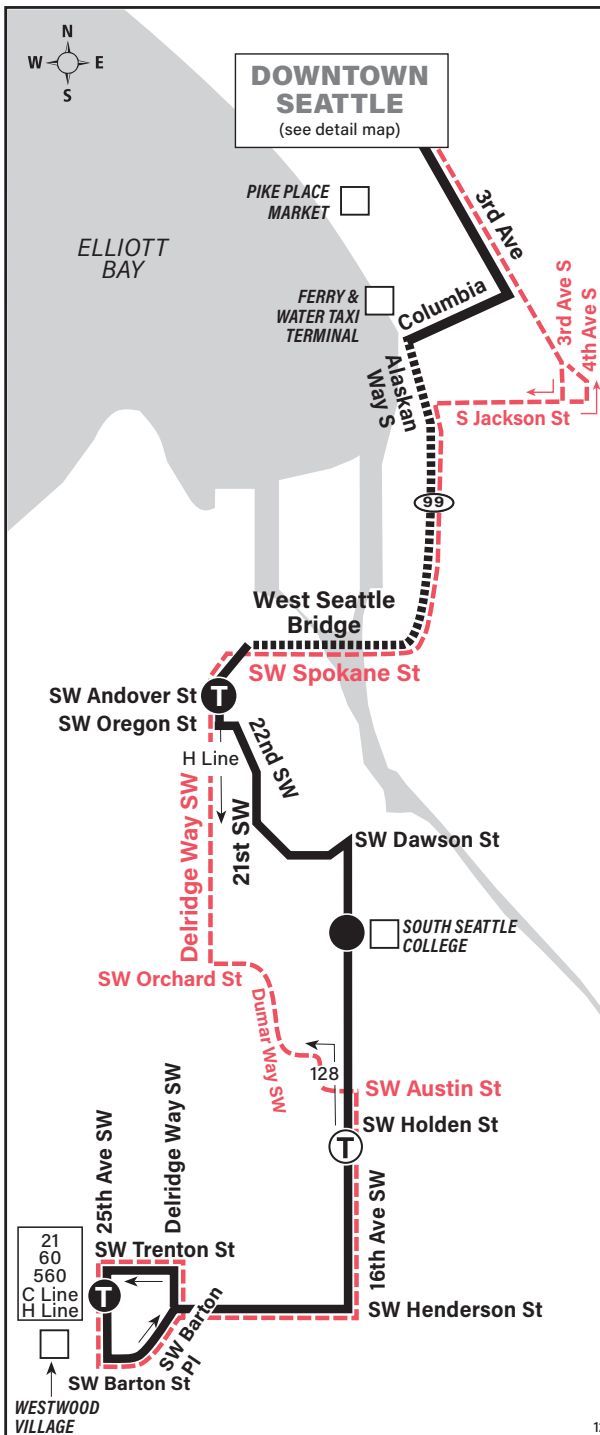

**September 14, 2024
thru March 28, 2025**
Del 14 de septiembre de 2024
al 28 de marzo de 2025

125

Westwood Village, West Seattle, South Seattle College, Downtown Seattle

MAP LEGEND LEYENDA DEL MAPA

- Makes all regular stops. *Hace todas las paradas regulares.*
- ⋯** Limited or no stops. *Limitado o sin paradas.*
- - -** Snow route. *Ruta de nieve.*
- TIME POINT / PUNTO DE TIEMPO: Street intersection from which departure times are shown on the schedules. *Intersección de la calle desde donde se muestran los horarios de salida.*
- ← 30 43 T** TRANSFER POINT / PUNTO DE TRANSFERENCIA: Route intersection for transferring to indicated route(s). *Intersección de ruta para la transferencia para indicar la ruta o rutas.*
- ← 30 43 T** TIME POINT & TRANSFER POINT / TIEMPO Y PUNTO DE TRANSFERENCIA
- Landmark. *El punto de referencia.*
- Downtown bus stops. *Paradas de autobús del centro.*
- 🚆** 1 Line (Link) *1 Line (Link tren ligero)*
- 🚂** Sounder/AMTRAK train *Sounder/AMTRAK tren*