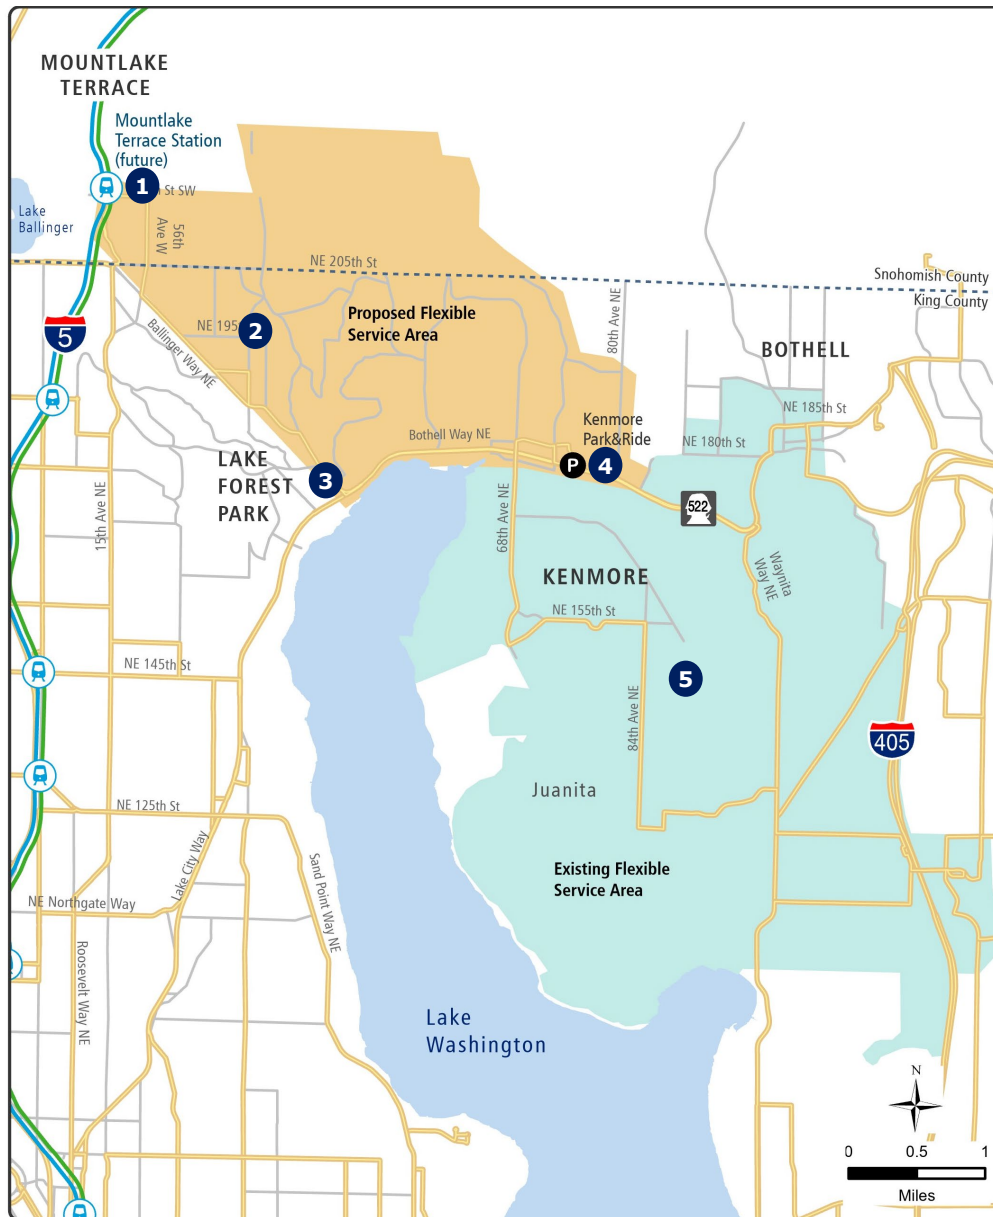

ፍላጎቶች በጣም በሚበዙበት ቦታ የትራንዚት አገልግሎቶችን ይሰጣል

ከዋና መድረሻዎች ጋር ይገናኛል

አስተማማኝ እና ምቹ ዝውውሮች

ተጨማሪ የምስራቅ-ምዕራብ ግንኙነቶች

This service would go to:

1. Mountlake Terrace Station
2. Ballinger
3. Lake Forest Park Town Center
4. Kenmore Park and Ride
5. Metro Flex Juanita

ተለዋዋጭ የአገልግሎት አካባቢ

- የታቀደ
- ሌሎች መገንደቻ
- የ Link መስመር እና ጣቢያ
- የባር/ያልተቀየረ
- ቋሚ Park&Ride

ለወደፊት የ link ጣቢያ መክፈቻ ቀኖች፣ እባክዎ [ST System Expansion ድረገጽ](#) ን ይመልከቱ