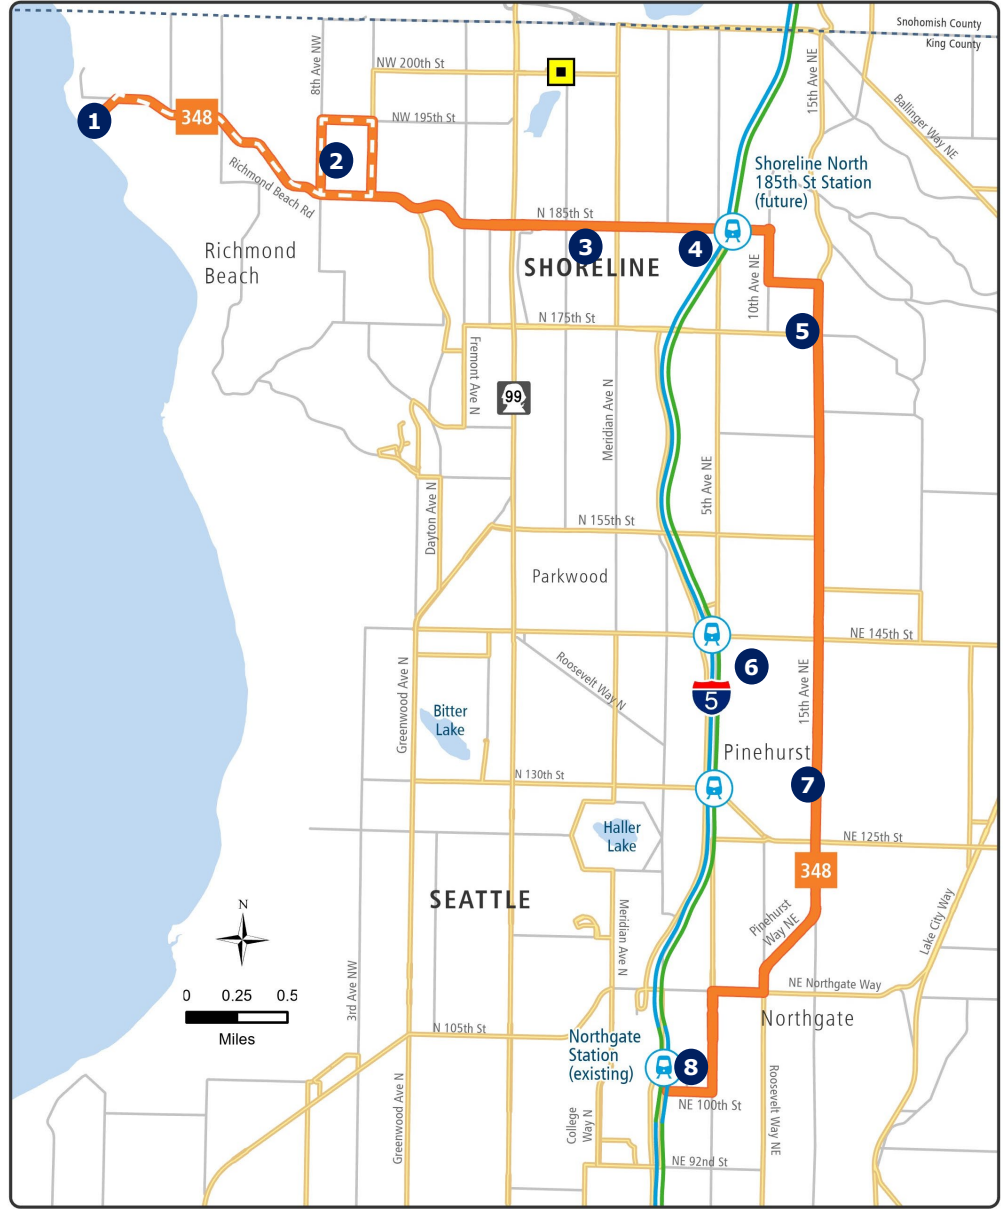

የተሻሻለ መንገድ 348:- ከ Richmond Beach ወደ Northgate Station፣ በ N 185th St እና 15th Ave NE በኩል

ይህ አውቶቡስ ምን ያህል ጊዜ ይሰራል?

ድግግሞሽ (ደቂቃዎች)

ማለባ እና ከሰዓት በኋላ	እኩል ቀን	አመሻሽ	ምሽት	የአገልግሎት ሰአታት	
6-9 a.m. 3-7 p.m.	9 a.m. - 3 p.m.	7-10 p.m.	10 p.m. - 5 a.m.	ወደ 15 ደቂቃዎች ተጠግሟል	
ከሰኞ እስከ እርብ	15	15	30	30	5:30 a.m. - እኩል ሊሊት
ቅዳሜ	30	30	30	30	5:30 a.m. - እኩል ሊሊት
አሁኑ	30	30	30	30	5:30 a.m. - እኩል ሊሊት

ማስታወሻ:- Route 348 ለአብዛኛዎቹ የመንገድ መስመሮች ከላይ ባለው የድግግሞሽ ደረጃ ይሰራል፣ እንዲሁም በካርታው ላይ በተጠቀሰው ክፍል ላይ ትንሽ ጊዜ ይሰራል።

የእኔ አውቶቡስ የሚቀየረው እንዴት ነው?

የታሰቡ ለውጦች ለሚከተሉት ፍላጎቶች ምላሽ ይሰጣሉ:-

ፍላጎቶች በጣም በሚበዙበት ቦታ የትራንዚት አገልግሎቶችን ይሰጣል

ከዋና መድረሻዎች ጋር ይገናኛል

አስተማማኝ እና ምቹ ዝውውሮች

Bus comes more often

ይህ አውቶቡስ የሚሄደው:-

1. Richmond Beach
2. Richmond Highlands
3. King County District Court
4. Shoreline North/185th St Station
5. North City
6. Jackson Park
7. Pinehurst
8. Northgate Station

- የታቀደ መንገድ
- ሌሎች መንገዶች
- የ Link መስመር እና ጣቢያ
- ብዙም የማይዘውር የታቀደው መንገድ ክፍል
- የትራንዚት ማለክል

ለወደፊት የ link ጣቢያ መክፈቻ ቀናት፣ እባክዎ [ST System Expansion ድረገጽ](#) ን ይመልከቱ