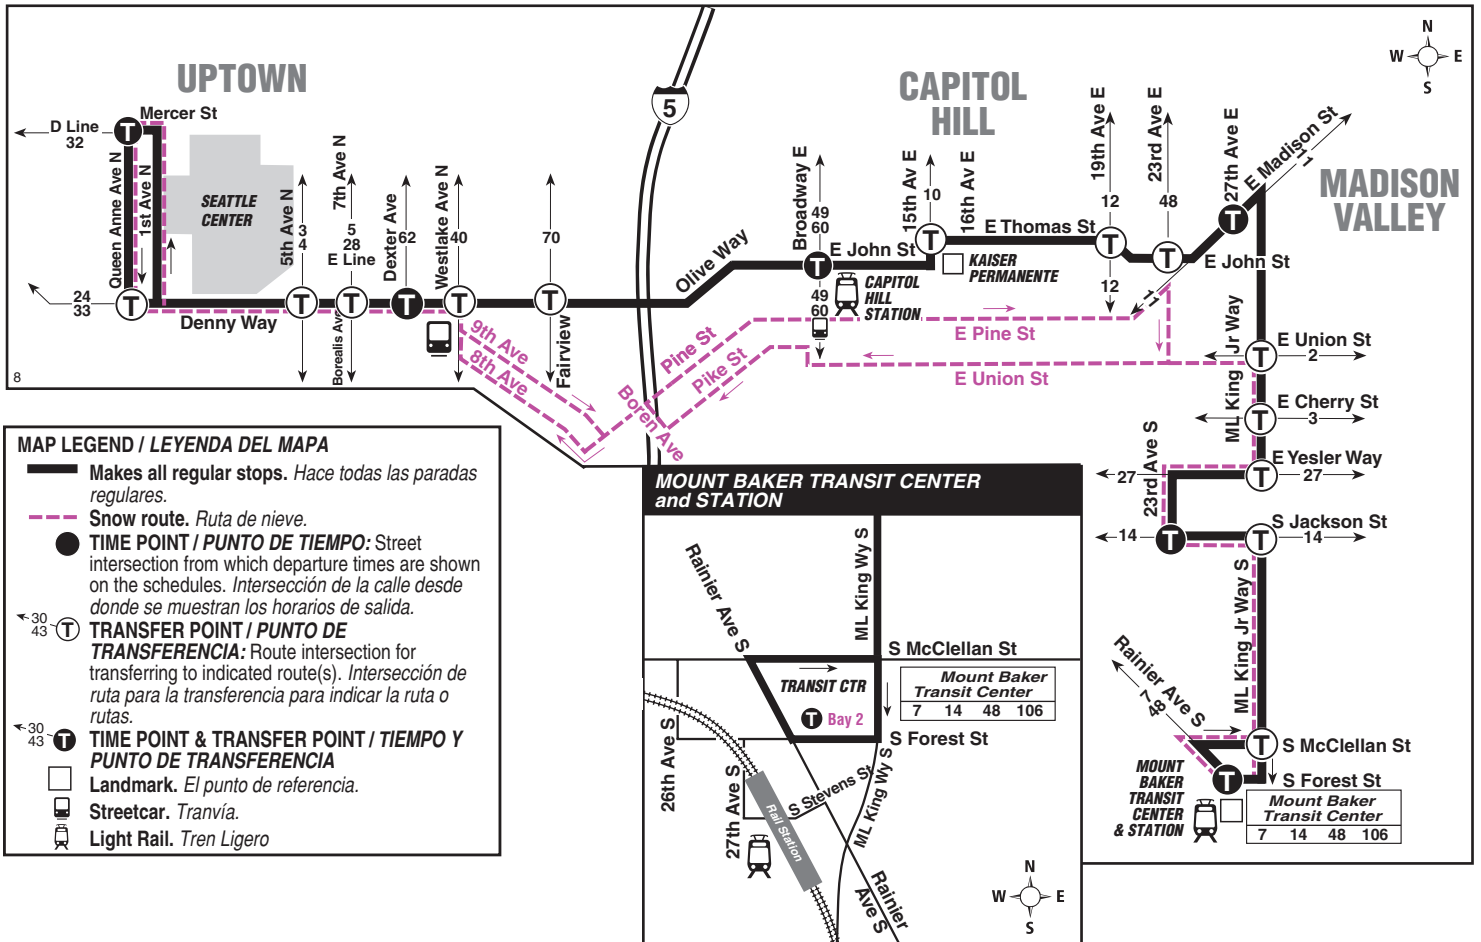

September 17, 2022 thru
March 17, 2023

Del 17 de septiembre de 2022
al 17 de marzo de 2023

Seattle Center, Capitol Hill, Central District,
Mount Baker

Snow/ Emergency Service

Servicio en caso de nieve o emergencia

During most snow conditions, this bus will follow the special snow routing shown on the map. If Metro declares an emergency, the bus will not operate. Visit kingcounty.gov/metro/snow to register for **Transit Alerts** and to learn more.

En la mayoría de las condiciones de nieve, este autobús seguirá la ruta especial en caso de nieve como se indica en el mapa. Si Metro declara una emergencia, el autobús no circulará. Visite kingcounty.gov/metro/snow para registrarse y recibir las alertas de transporte público y obtener más información.