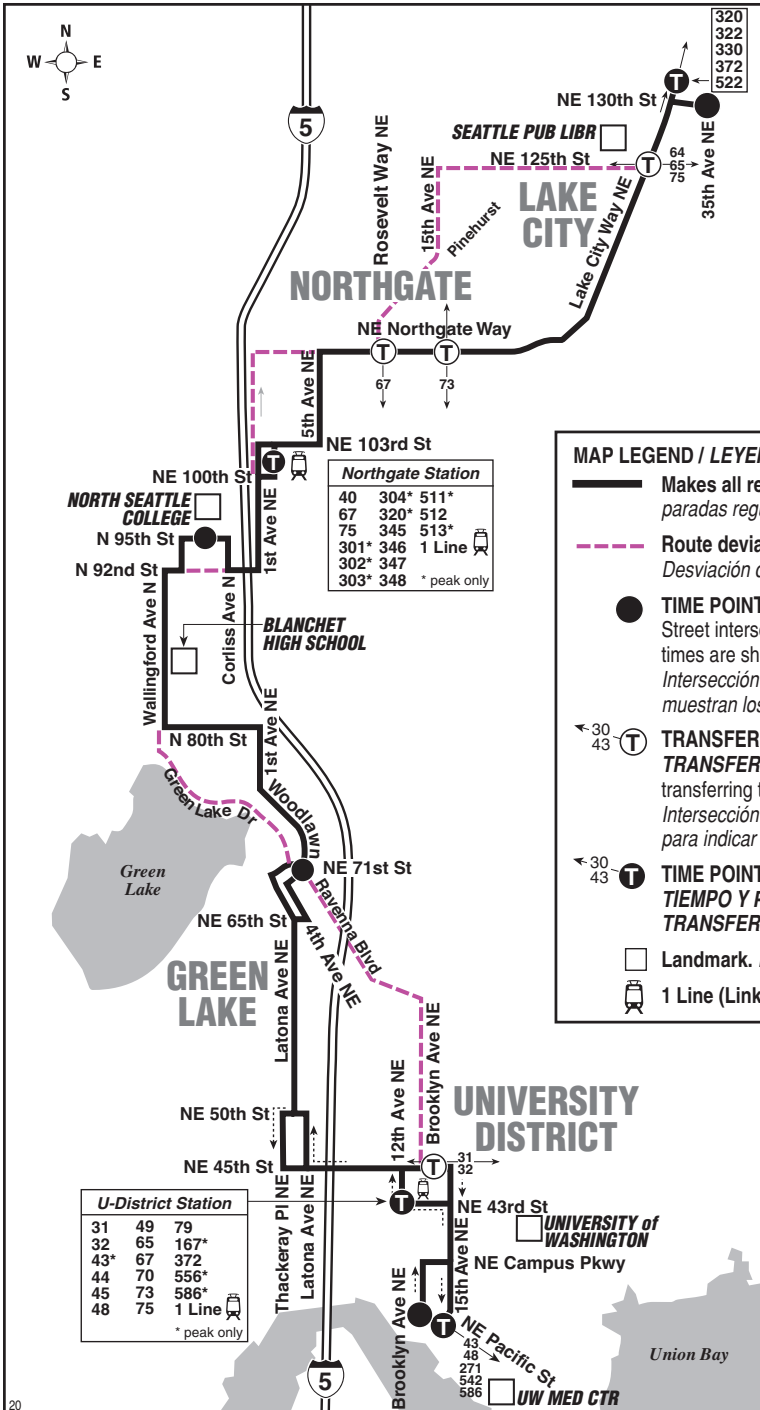

September 17, 2022 thru
March 17, 2023

Del 17 de septiembre de 2022
al 17 de marzo de 2023

Lake City, Northgate, Green Lake, University District

MAP LEGEND / LEYENDA DEL MAPA

- Makes all regular stops. Hace todas las paradas regulares.
- Route deviation due to snow. Desviación de ruta debido a la nieve.
- TIME POINT / PUNTO DE TIEMPO: Street intersection from which departure times are shown on the schedules. Intersección de la calle desde donde se muestran los horarios de salida.
- TRANSFER POINT / PUNTO DE TRANSFERENCIA: Route intersection for transferring to indicated route(s). Intersección de ruta para la transferencia para indicar la ruta o rutas.
- TIME POINT & TRANSFER POINT / TIEMPO Y PUNTO DE TRANSFERENCIA
- Landmark. El punto de referencia.
- 1 Line (Link) 1 Line (Link)