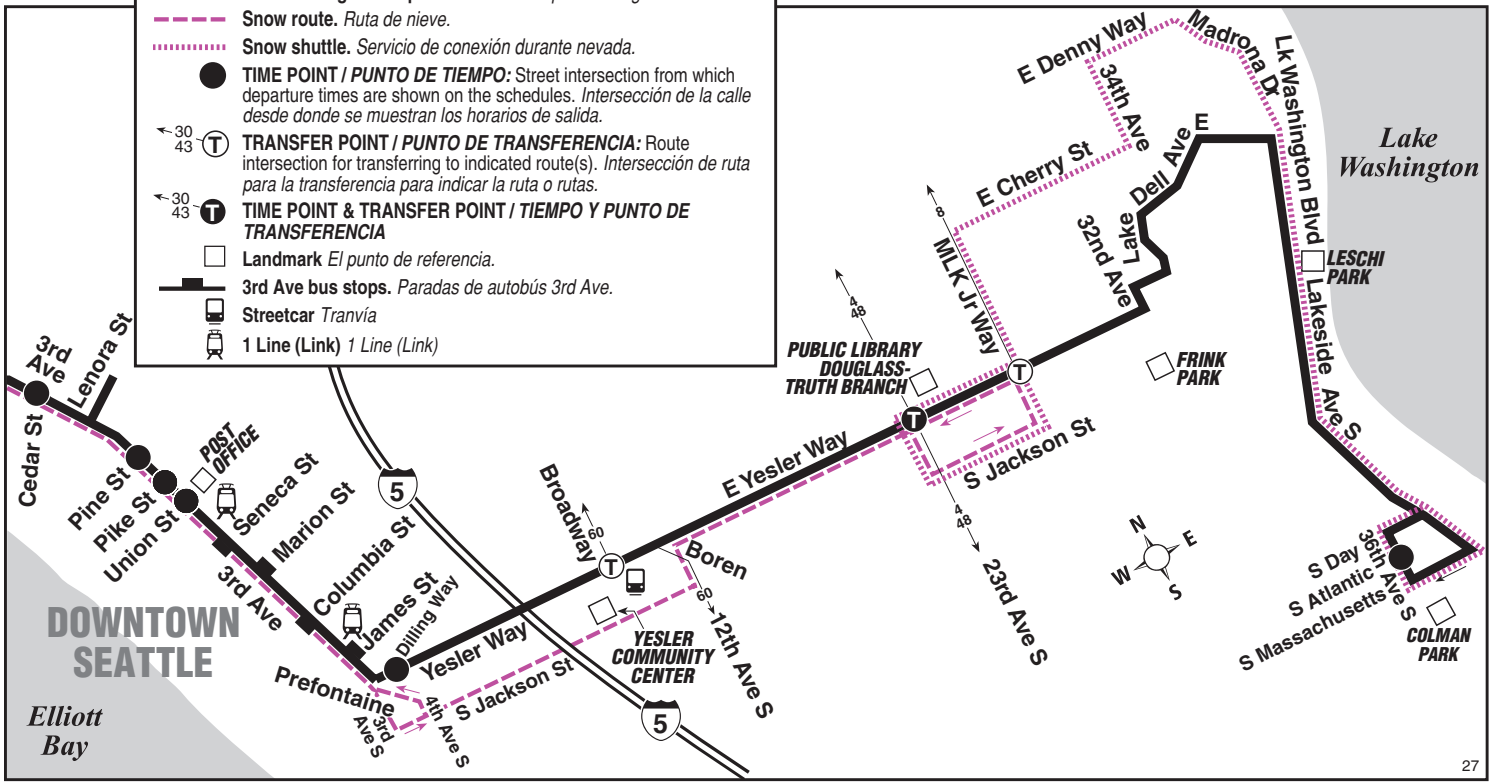

September 17, 2022 thru
March 17, 2023

Del 17 de septiembre de 2022
al 17 de marzo de 2023

Colman Park, Leschi Park, Downtown Seattle

MAP LEGEND / LEYENDA DEL MAPA

- Makes all regular stops. Hace todas las paradas regulares.
- Snow route. Ruta de nieve.
- Snow shuttle. Servicio de conexión durante nevada.
- TIME POINT / PUNTO DE TIEMPO:** Street intersection from which departure times are shown on the schedules. Intersección de la calle desde donde se muestran los horarios de salida.
- TRANSFER POINT / PUNTO DE TRANSFERENCIA:** Route intersection for transferring to indicated route(s). Intersección de ruta para la transferencia para indicar la ruta o rutas.
- TIME POINT & TRANSFER POINT / TIEMPO Y PUNTO DE TRANSFERENCIA**
- Landmark El punto de referencia.
- 3rd Ave bus stops. Paradas de autobús 3rd Ave.
- Streetcar Tranvía
- 1 Line (Link) 1 Line (Link)

Route 27 Saturday to Downtown Seattle

Servicio de al sábado al centro de Seattle

Colman Park	Central District	Downtown Seattle		To Route
36th Ave S & S Atlantic St	E Yesler Way & 23rd Ave	Yesler Way & Dilling Way	3rd Ave & Union St	
Stop #27175	Stop #27350	Stop #1370	Stop #570	
6:21	6:30	6:36	6:41	33
7:21	7:30	7:36	7:41	33
8:18	8:27	8:33	8:38	33
8:48	8:57	9:03	9:08	33
9:17	9:26	9:33	9:38	33
9:47	9:56	10:03	10:08	33
10:17	10:26	10:33	10:38	33
10:47	10:56	11:03	11:08	33
11:17	11:26	11:33	11:38	33
11:47	11:56	12:03	12:08	33
12:17	12:26	12:33	12:38	33
12:47	12:56	1:03	1:08	33
1:17	1:26	1:33	1:38	33
1:47	1:56	2:03	2:08	33
2:17	2:26	2:33	2:38	33
2:47	2:56	3:03	3:08	33
3:17	3:26	3:33	3:38	33
3:47	3:56	4:03	4:08	33
4:17	4:26	4:33	4:38	33
4:47	4:56	5:03	5:08	33
5:17	5:26	5:33	5:38	33
5:47	5:56	6:03	6:10	33
6:17	6:26	6:33	6:40	33
7:17	7:26	7:33	7:40	33
8:18	8:27	8:33	8:40	33