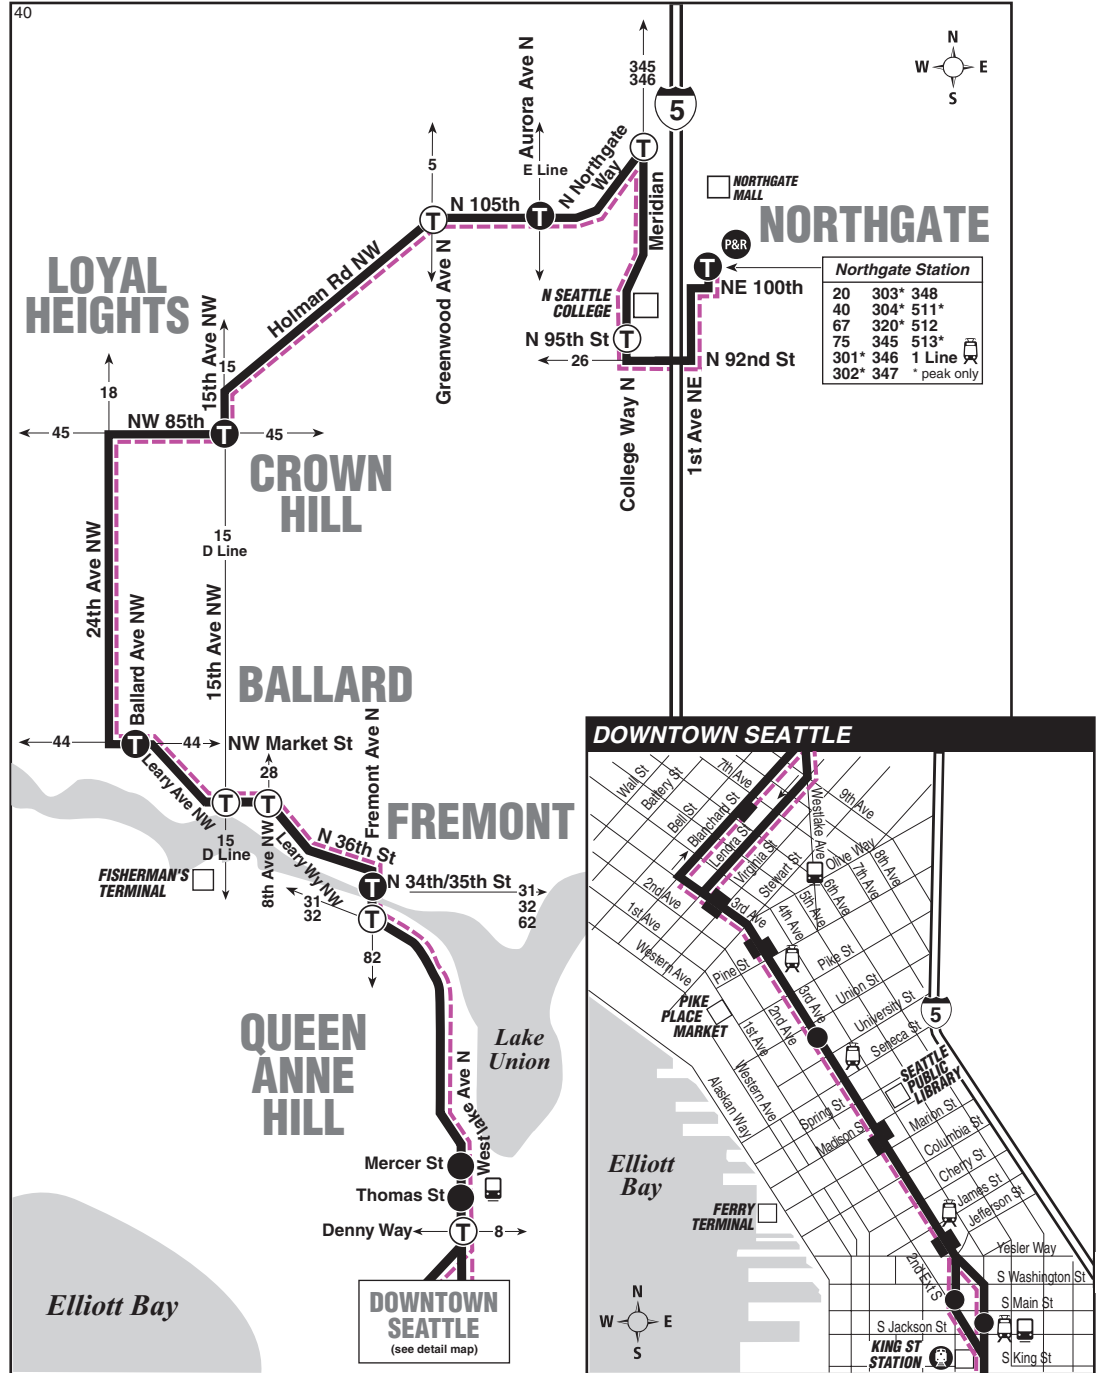

September 17, 2022 thru  
March 17, 2023

Del 17 de septiembre de 2022 al  
17 de marzo de 2023

## Northgate, Crown Hill, Ballard, Fremont, Downtown Seattle

**MAP LEGEND  
LEYENDA DEL MAPA**

- Makes all regular stops.  
*Hace todas las paradas regulares.*
- Snow route. *Ruta de nieve.*
- TIME POINT / PUNTO DE TIEMPO:** Street intersection from which departure times are shown on the schedules.  
*Intersección de la calle desde donde se muestran los horarios de salida.*
- TRANSFER POINT / PUNTO DE TRANSFERENCIA:** Route intersection for transferring to indicated route(s).  
*Intersección de ruta para la transferencia para indicar la ruta o rutas.*
- TIME POINT & TRANSFER POINT / TIEMPO Y PUNTO DE TRANSFERENCIA**
- PARK & RIDE:** Free parking area. *Zona de estacionamiento gratis.*
- Landmark** El punto de referencia.
- Streetcar** Tranvía
- 1 Line (Link)** 1 Line (Link)
- Sounder train** Sounder tren
- Downtown bus stops.**  
*Paradas de autobús del centro.*