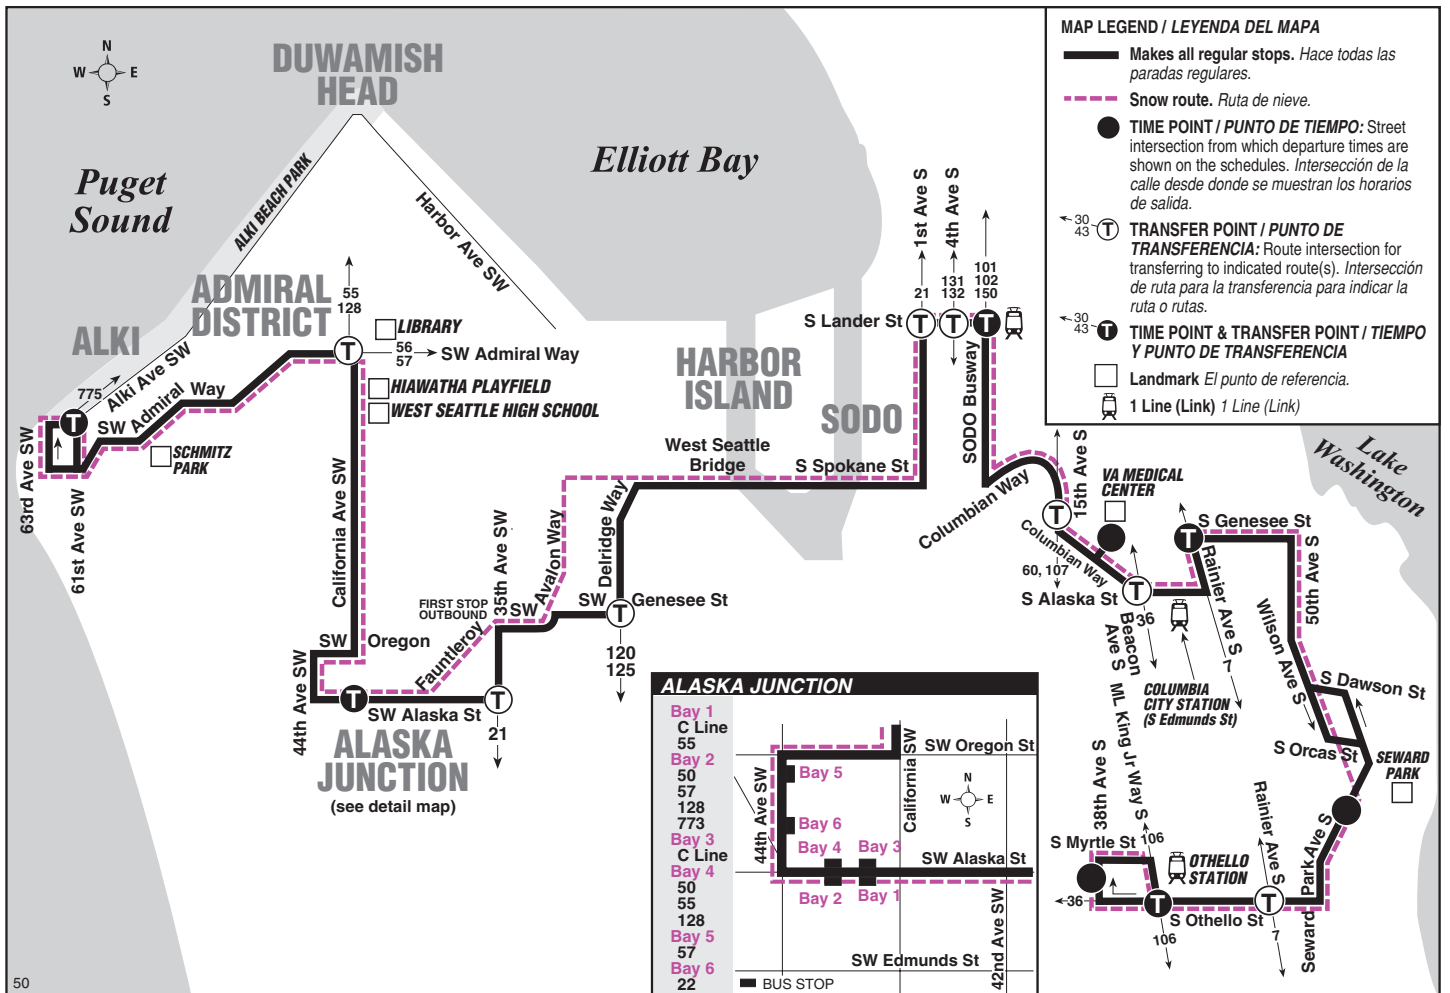

September 17, 2022 thru March 17, 2023

Del 17 de septiembre de 2022 al 17 de marzo de 2023

Alki, Admiral, District, Alaska Junction, SODO, VA Medical Center, Beacon Hill, Columbia City, Seward Park, Othello Station

Route 50 Sunday to Sodo, Alki

Servicio de domingo a SODO, Alki

	Columbia City	SODO	Alki	Alki
38th Ave S & S Myrtle St	Rainier Ave S & S Genesee St	S Lander St & SODO Busway	Alaska Junction Bay 4	Alki Ave SW & 61st Ave SW
Stop #45648	Stop #8760	Stop #99261	Stop #32011	Stop #14960
6:30	6:44	6:58	7:13	7:25
7:00	7:14	7:28	7:43	7:55
7:30	7:44	7:58	8:13	8:25
7:59	8:14	8:28	8:43	8:55
8:30	8:45	8:59	9:14	9:26
9:01	9:16	9:30	9:45	9:59
9:29	9:44	9:59	10:15	10:29
10:00	10:15	10:30	10:46	11:00
10:30	10:45	11:00	11:16	11:30
11:00	11:15	11:30	11:46	12:00
11:30	11:45	12:00	12:16	12:30
11:58	12:14	12:30	12:46	1:01
12:27	12:43	12:59	1:16	1:31
12:57	1:13	1:29	1:46	2:01
1:27	1:43	1:59	2:16	2:31
1:57	2:13	2:29	2:46	3:01
2:25	2:41	2:58	3:16	3:31
2:55	3:11	3:28	3:46	4:01
3:27	3:43	3:59	4:16	4:31
3:58	4:14	4:30	4:46	5:01
4:28	4:44	5:00	5:16	5:31
4:57	5:13	5:29	5:46	6:01
5:27	5:43	5:59	6:16	6:31
5:58	6:14	6:29	6:46	6:59
6:32	6:46	7:01	7:16	7:29
7:02	7:16	7:31	7:46	7:59
7:32	7:46	8:01	8:16	8:29
8:00	8:14	8:29	8:44	8:57
8:30	8:44	8:59	9:14	9:26
9:01	9:15	9:29	9:44	9:56
9:31	9:45	9:59	10:14	10:26
10:01	10:15	10:29	10:44	10:56
10:31	10:45	10:59	11:14	11:26
11:02	11:16	11:30	11:44	11:56
11:34	11:48	12:01	12:14	12:26
12:06	12:18	12:31	12:44	12:55