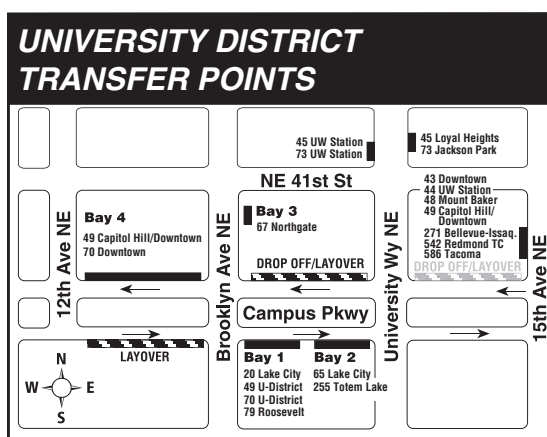

September 17, 2022
thru March 17, 2023

Del 17 de septiembre de
2022 al 17 de marzo de 2023

Jackson Park, Lake City, Wedgwood, Children's Hospital, University District

MAP LEGEND / LEYENDA DEL MAPA

- Makes all regular stops. Hace todas las paradas regulares.
- Snow route. Ruta de nieve.
- TIME POINT / PUNTO DE TIEMPO: Street intersection from which departure times are shown on the schedules. Intersección de la calle desde donde se muestran los horarios de salida.
- TRANSFER POINT / PUNTO DE TRANSFERENCIA: Route intersection for transferring to indicated route(s). Intersección de ruta para la transferencia para indicar la ruta o rutas.
- TIME POINT & TRANSFER POINT / TIEMPO Y PUNTO DE TRANSFERENCIA
- Landmark El punto de referencia.
- 1 Line (Link) 1 Line (Link)