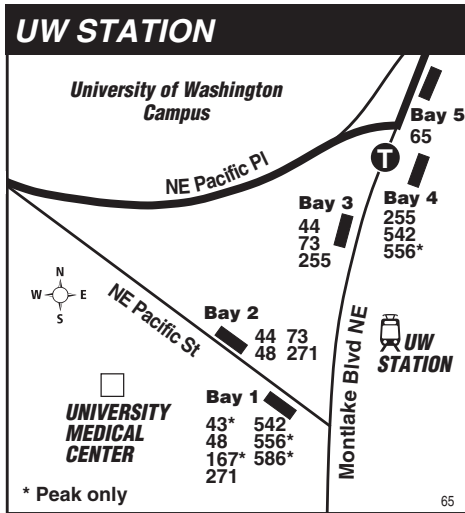

September 17, 2022
thru March 17, 2023

Del 17 de septiembre de
2022 al 17 de marzo de 2023

Jackson Park, Lake City, Wedgwood, Children's Hospital, University District

MAP LEGEND / LEYENDA DEL MAPA

- Makes all regular stops. Hace todas las paradas regulares.
- Snow route. Ruta de nieve.
- TIME POINT / PUNTO DE TIEMPO: Street intersection from which departure times are shown on the schedules. Intersección de la calle desde donde se muestran los horarios de salida.
- TRANSFER POINT / PUNTO DE TRANSFERENCIA: Route intersection for transferring to indicated route(s). Intersección de ruta para la transferencia para indicar la ruta o rutas.
- TIME POINT & TRANSFER POINT / TIEMPO Y PUNTO DE TRANSFERENCIA
- Landmark El punto de referencia.
- 1 Line (Link) 1 Line (Link)