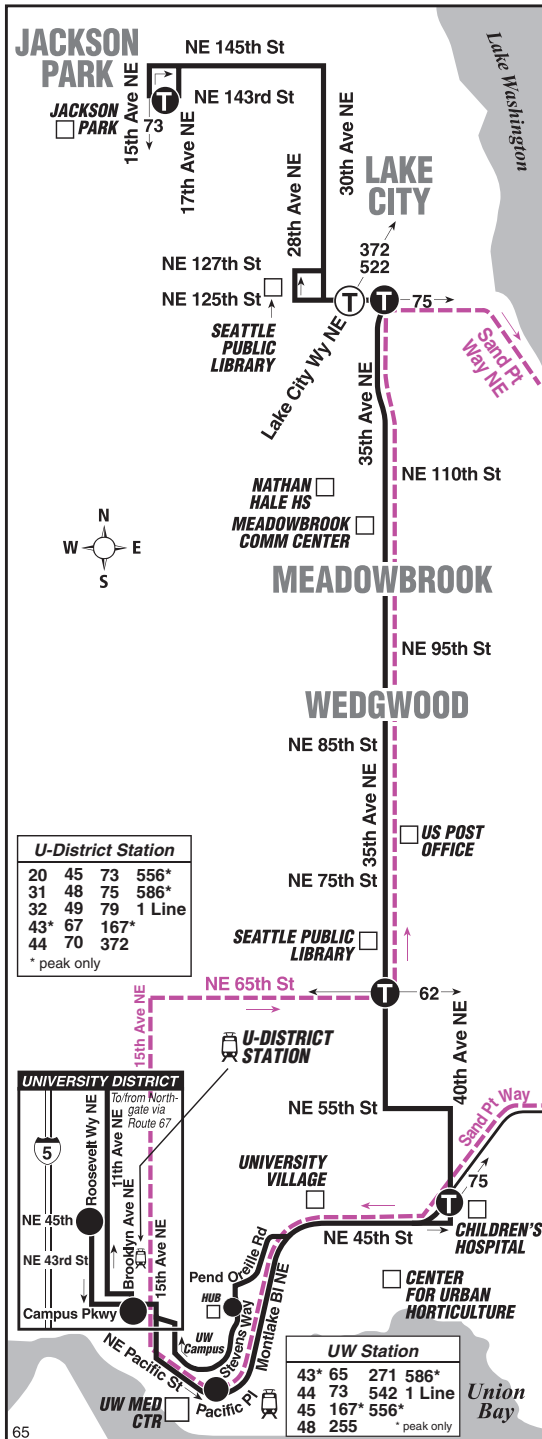

September 17, 2022
thru March 17, 2023

Del 17 de septiembre de
2022 al 17 de marzo de 2023

Jackson Park, Lake City, Wedgwood, Children's Hospital, University District

MAP LEGEND / LEYENDA DEL MAPA

- Makes all regular stops. Hace todas las paradas regulares.
- Snow route. Ruta de nieve.
- TIME POINT / PUNTO DE TIEMPO: Street intersection from which departure times are shown on the schedules. Intersección de la calle desde donde se muestran los horarios de salida.
- TRANSFER POINT / PUNTO DE TRANSFERENCIA: Route intersection for transferring to indicated route(s). Intersección de ruta para la transferencia para indicar la ruta o rutas.
- TIME POINT & TRANSFER POINT / TIEMPO Y PUNTO DE TRANSFERENCIA
- Landmark El punto de referencia.
- 1 Line (Link) 1 Line (Link)