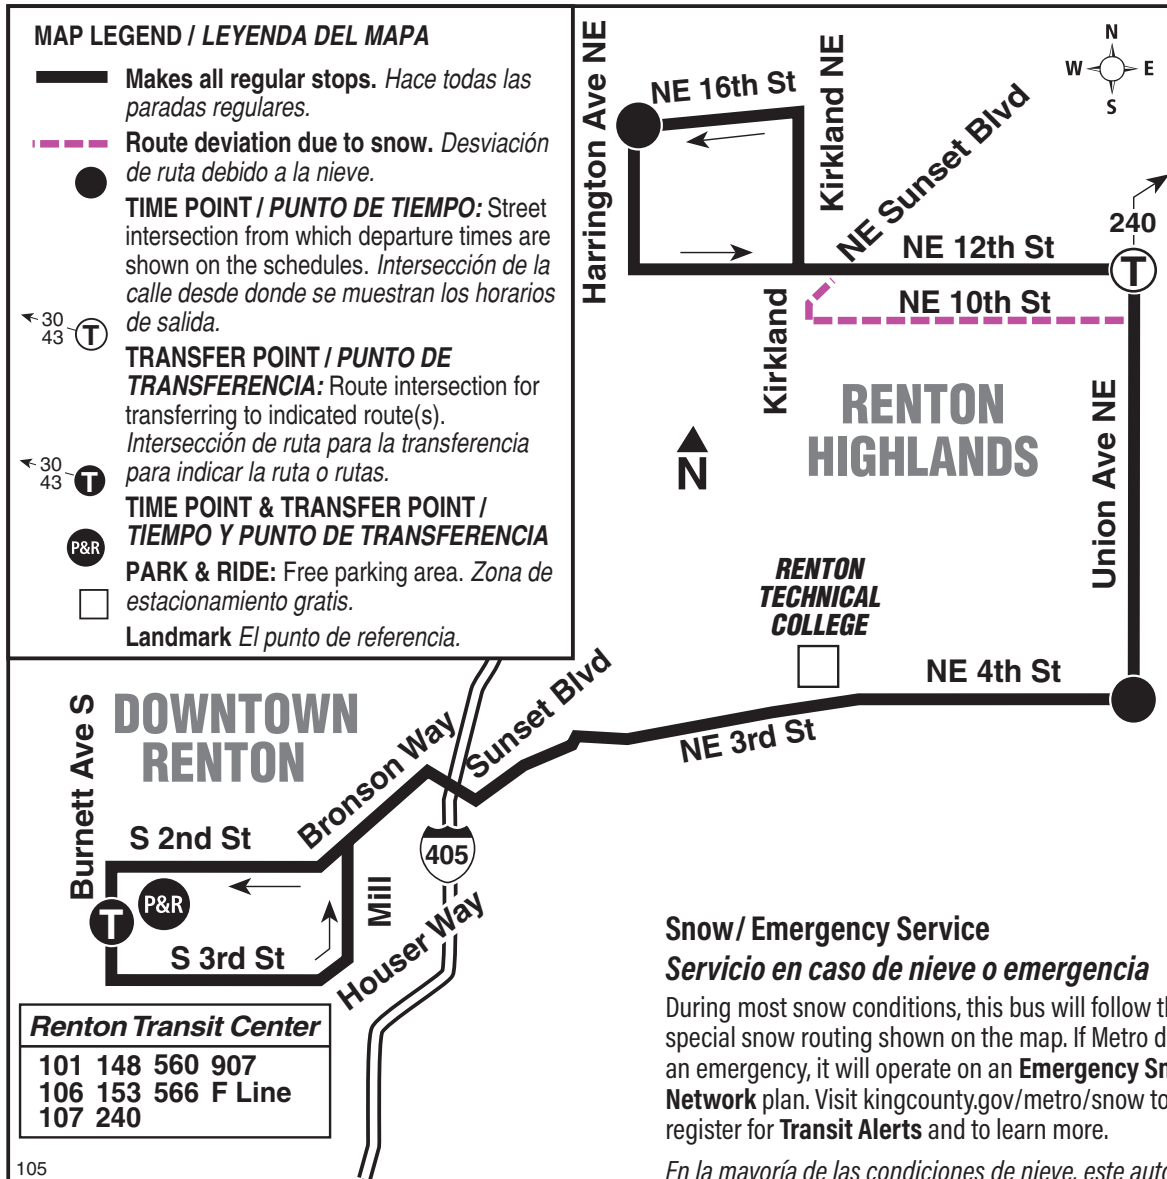

September 17, 2022
thru March 17, 2023

Del 17 de septiembre de 2022
al 17 de marzo de 2023

105

Renton Highlands, Renton

Snow/ Emergency Service

Servicio en caso de nieve o emergencia

During most snow conditions, this bus will follow the special snow routing shown on the map. If Metro declares an emergency, it will operate on an **Emergency Snow Network** plan. Visit kingcounty.gov/metro/snow to register for **Transit Alerts** and to learn more.

*En la mayoría de las condiciones de nieve, este autobús seguirá la ruta especial en caso de nieve como se indica en el mapa. Si Metro declara una emergencia, operará de acuerdo con un plan de **Red de emergencia en caso de nieve**. Visite kingcounty.gov/metro/snow para registrarse y recibir las **alertas de transporte público** y obtener más información.*