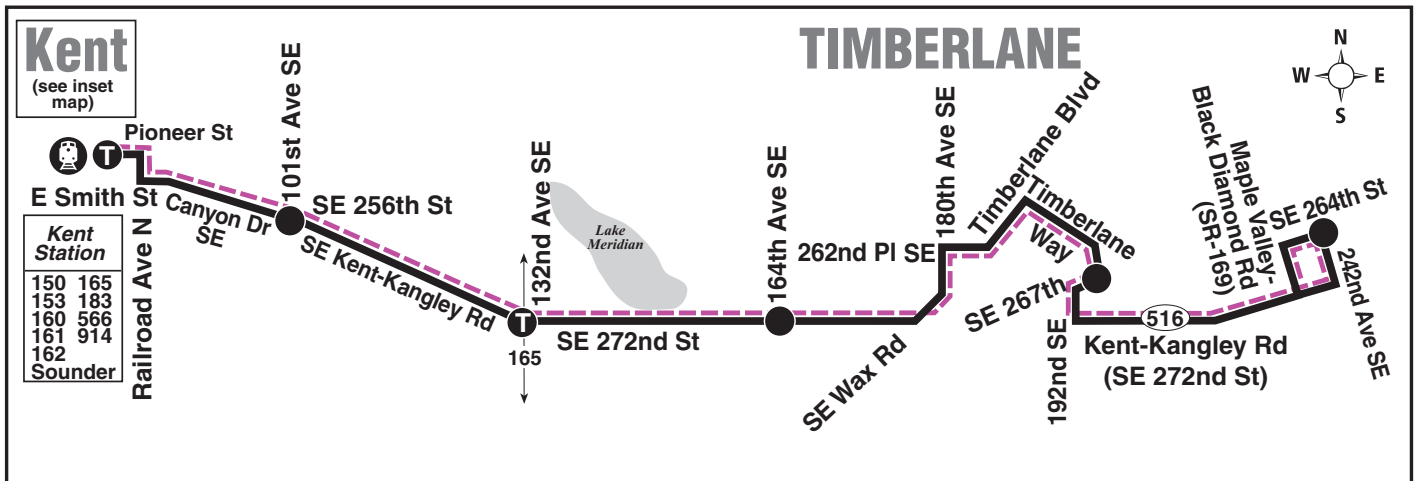

September 17, 2022
thru March 17, 2023

Del 17 de septiembre de
2022 al 17 de marzo de 2023

168

Maple Valley, Timberlane, Kent Station

KENT STATION

MAP LEGEND / LEYENDA DEL MAPA

- Makes all regular stops. *Hace todas las paradas regulares.*
- Snow route. *Ruta de nieve.*
- TIME POINT / PUNTO DE TIEMPO: Street intersection from which departure times are shown on the schedules. *Intersección de la calle desde donde se muestran los horarios de salida.*
- TIME POINT & TRANSFER POINT / TIEMPO Y PUNTO DE TRANSFERENCIA
- PARK & RIDE: Free or pay parking area. *Zona de aparcamiento gratuito o de pago.*
- Landmark *El punto de referencia.*
- Sounder train *Sounder tren*