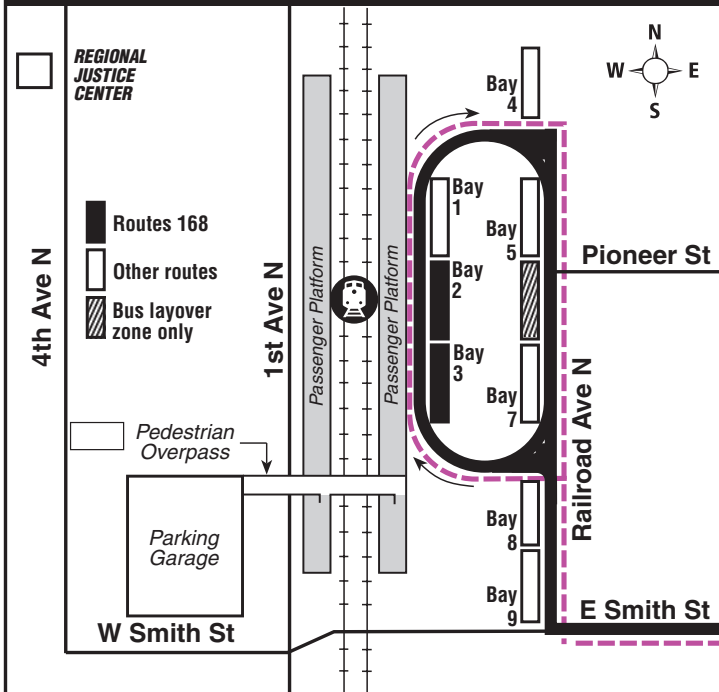

September 17, 2022
thru March 17, 2023

Del 17 de septiembre de
2022 al 17 de marzo de 2023

168

Maple Valley, Timberlane, Kent Station

KENT STATION

MAP LEGEND / LEYENDA DEL MAPA

- Makes all regular stops. *Hace todas las paradas regulares.*
- Snow route. *Ruta de nieve.*
- TIME POINT / PUNTO DE TIEMPO: Street intersection from which departure times are shown on the schedules. *Intersección de la calle desde donde se muestran los horarios de salida.*
- TIME POINT & TRANSFER POINT / TIEMPO Y PUNTO DE TRANSFERENCIA
- PARK & RIDE: Free or pay parking area. *Zona de aparcamiento gratuito o de pago.*
- Landmark *El punto de referencia.*
- Sounder train *Sounder tren*