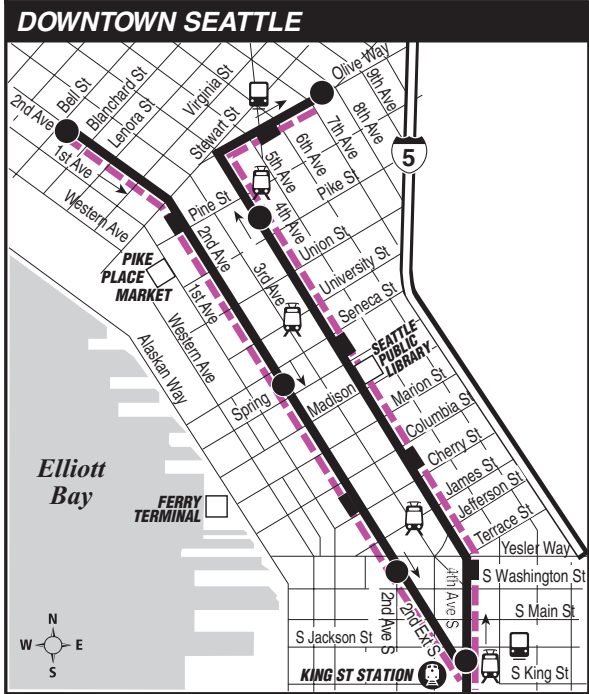

September 17, 2022 thru
March 17, 2023

Del 17 de septiembre de 2022
al 17 de marzo de 2023

212

Eastgate P&R, Downtown Seattle

This route does not operate on weekends or holidays.

212

- MAP LEGEND / LEYENDA DEL MAPA**
- Makes all regular stops. *Hace todas las paradas regulares.*
 - Limited or no stops. *Limitado o sin paradas.*
 - Snow route. *Ruta de nieve.*
 - Partial service (see symbol "f"). *Servicio parcial (véase el símbolo "f").*
 - TIME POINT / PUNTO DE TIEMPO:** Street intersection from which departure times are shown on the schedules. *Intersección de la calle desde donde se muestran los horarios de salida.*
 - TRANSFER POINT / PUNTO DE TRANSFERENCIA:** Route intersection for transferring to indicated route(s). *Intersección de ruta para la transferencia para indicar la ruta o rutas.*
 - TIME POINT & TRANSFER POINT / TIEMPO Y PUNTO DE TRANSFERENCIA**
 - PARK & RIDE:** Free or pay parking area. *Zona de aparcamiento gratuito o de pago.*
 - Landmark** *El punto de referencia.*
 - Downtown bus stops.** *Paradas de autobús del centro.*
 - 1 Line (Link) 1 Line (Link)**
 - Streetcar** *Tranvía*
 - Sounder train** *Sounder tren*

Route 212 Monday thru Friday to Downtown Seattle

Servicio de lunes a viernes al centro de Seattle

Downtown Seattle			
Eastgate P&R Bay 1	4th Ave S & S Jackson St	4th Ave & Pike St	Olive Way & 8th Ave
Stop #67014	Stop #620	Stop #700	Stop #1050
5:56	6:11†	6:17†	6:21†
6:16	6:31†	6:37†	6:41†
6:40	6:55†	7:01†	7:05†
7:06	7:21†	7:28†	7:32†
7:32	7:47†	7:54†	7:57†
7:54	8:09†	8:16†	8:19†
8:19	8:34†	8:41†	8:44†
8:40	8:55†	9:01†	9:04†
8:59	9:14†	9:19†	9:22†
9:17	9:32†	9:37†	9:40†
9:37	9:52†	9:57†	10:00†
4:14f	4:39†	4:45†	4:46b†
4:54f	5:18†	5:24†	5:25b†
5:40f	6:04†	6:10†	6:11b†