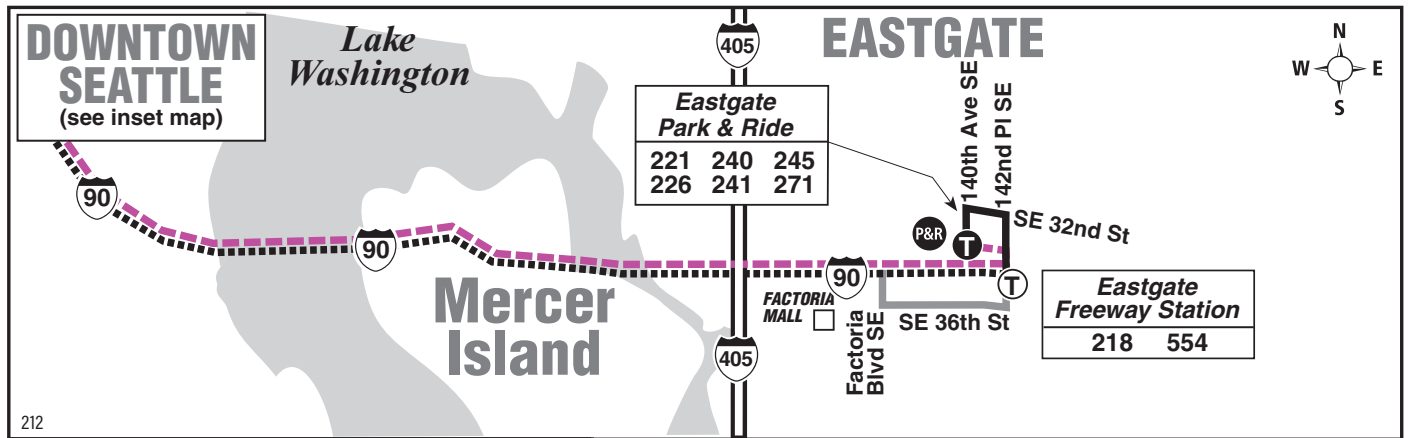

September 17, 2022 thru
March 17, 2023

Del 17 de septiembre de 2022
al 17 de marzo de 2023

212

Eastgate P&R, Downtown Seattle

This route does not operate on weekends or holidays.

212

- MAP LEGEND / LEYENDA DEL MAPA**
- Makes all regular stops. *Hace todas las paradas regulares.*
 - Limited or no stops. *Limitado o sin paradas.*
 - Snow route. *Ruta de nieve.*
 - Partial service (see symbol "f"). *Servicio parcial (véase el símbolo "f").*
 - TIME POINT / PUNTO DE TIEMPO:** Street intersection from which departure times are shown on the schedules. *Intersección de la calle desde donde se muestran los horarios de salida.*
 - TRANSFER POINT / PUNTO DE TRANSFERENCIA:** Route intersection for transferring to indicated route(s). *Intersección de ruta para la transferencia para indicar la ruta o rutas.*
 - TIME POINT & TRANSFER POINT / TIEMPO Y PUNTO DE TRANSFERENCIA**
 - PARK & RIDE:** Free or pay parking area. *Zona de aparcamiento gratuito o de pago.*
 - Landmark** *El punto de referencia.*
 - Downtown bus stops.** *Paradas de autobús del centro.*
 - 1 Line (Link) 1 Line (Link)**
 - Streetcar** *Tranvía*
 - Sounder train** *Sounder tren*

Route 212 Monday thru Friday to Downtown Seattle

Servicio de lunes a viernes al centro de Seattle

Downtown Seattle			
Eastgate P&R Bay 1	4th Ave S & S Jackson St	4th Ave & Pike St	Olive Way & 8th Ave
Stop #67014	Stop #620	Stop #700	Stop #1050
5:56	6:11†	6:17†	6:21†
6:16	6:31†	6:37†	6:41†
6:40	6:55†	7:01†	7:05†
7:06	7:21†	7:28†	7:32†
7:32	7:47†	7:54†	7:57†
7:54	8:09†	8:16†	8:19†
8:19	8:34†	8:41†	8:44†
8:40	8:55†	9:01†	9:04†
8:59	9:14†	9:19†	9:22†
9:17	9:32†	9:37†	9:40†
9:37	9:52†	9:57†	10:00†
4:14f	4:39†	4:45†	4:46b†
4:54f	5:18†	5:24†	5:25b†
5:40f	6:04†	6:10†	6:11b†