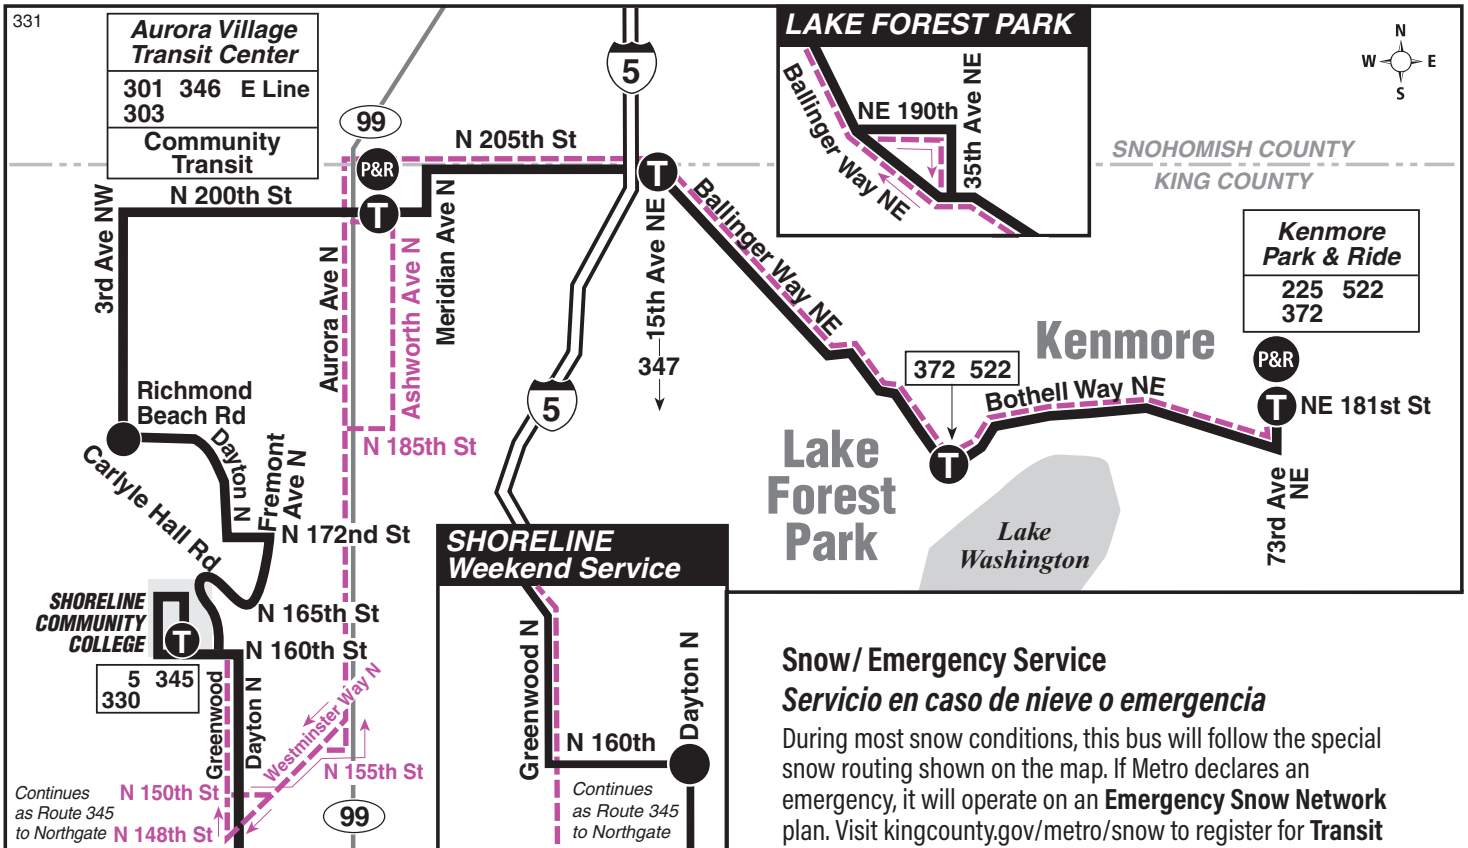

Kenmore, Lake Forest Park, Ballinger Terrace, Aurora Village, Shoreline

MAP LEGEND / LEYENDA DEL MAPA

- Makes all regular stops. Hace todas las paradas regulares.
- Snow route. Ruta de nieve.
- TIME POINT / PUNTO DE TIEMPO:** Street intersection from which departure times are shown on the schedules. Intersección de la calle desde donde se muestran los horarios de salida.
- TIME POINT & TRANSFER POINT / TIEMPO Y PUNTO DE TRANSFERENCIA**
- PARK & RIDE:** Free or pay parking area. Zona de aparcamiento gratuito o de pago.
- Landmark** El punto de referencia.

Bold PM time

w Bus leaves at this time. It arrives several minutes earlier.

‡ Estimated time.

Route 331 Sunday to Aurora Village, Shoreline

Servicio de domingo a Aurora Village, Shoreline

	Lake Forest Park	Ballinger		Richmond Highlands	Shoreline	To Route
Kenmore P&R	Ballinger Way NE & Bothell Way NE	15th Ave NE & Ballinger Way NE	Aurora Village TC Bay 12	3rd Ave NW & NW Richmond Bch Rd	Dayton Ave N & N 160th St	To Route
Stop #76372	Stop #82280	Stop #82328	Stop #16112	Stop #75007	Stop #75110	
6:59	7:04	7:11	7:16	7:21	7:28	345
7:54	7:59	8:07	8:16w	8:21	8:28	345
8:28	8:33	8:41	8:50w	8:55	9:02	345
8:58	9:03	9:11	9:20w	9:25	9:32	345
9:28	9:33	9:41	9:49w	9:55	10:02	345
9:58	10:03	10:11	10:20w	10:26	10:33	345
10:28	10:33	10:41	10:50w	10:56	11:03	345
10:57	11:02	11:11	11:19w	11:25	11:32	345
11:26	11:31	11:40	11:48w	11:54	12:01	345
11:56	12:01	12:10	12:18w	12:24	12:31	345
12:23	12:28	12:37	12:45w	12:51	12:58	345
12:52	12:57	1:06	1:14w	1:20	1:27	345
1:25	1:30	1:39	1:47w	1:53	2:00	345
1:55	2:00	2:09	2:17w	2:23	2:30	345
2:25	2:30	2:39	2:47w	2:53	3:00	345
2:55	3:00	3:09	3:17w	3:23	3:30	345
3:26	3:31	3:40	3:48w	3:54	4:01	345
3:56	4:01	4:10	4:18w	4:24	4:31	345
4:29	4:34	4:43	4:51w	4:57	5:04	345
4:59	5:04	5:13	5:21w	5:27	5:34	345
5:27	5:32	5:41	5:49w	5:55	6:02	345
5:58	6:03	6:12	6:20w	6:25	6:32	345
7:00	7:04	7:11	7:16	7:22	7:29	345