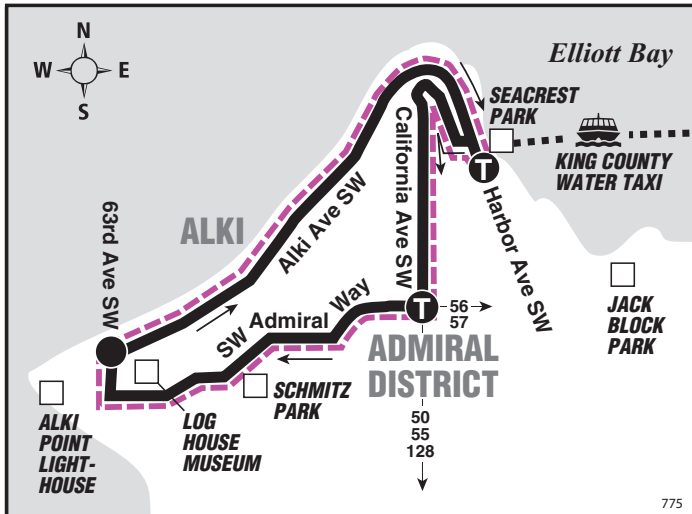

October 15, 2022 thru April 14, 2023

Del 15 de octubre de 2022 al 14 de abril de 2023

Admiral Junction, Alki, Seacrest Park

MAP LEGEND / LEYENDA DEL MAPA

- Makes all regular stops. *Hace todas las paradas regulares.*
- Snow route. *Ruta de nieve.*
- King County Water Taxi service between West Seattle and Downtown Seattle (Pier 50). *King County servicio de taxi acuático entre el oeste de Seattle y el centro de Seattle (Pier 50).*
- TIME POINT / PUNTO DE TIEMPO:** Street intersection from which departure times are shown on the schedules. *Intersección de la calle desde donde se muestran los horarios de salida.*
- TRANSFER POINT / PUNTO DE TRANSFERENCIA:** Route intersection for transferring to indicated route(s). *Intersección de ruta para la transferencia para indicar la ruta o rutas.*
- TIME POINT & TRANSFER POINT / TIEMPO Y PUNTO DE TRANSFERENCIA**
- Landmark *El punto de referencia.*

Bold PM time

Route 775 Sunday

Service operates in a loop. Read left to right.
El servicio de lunes a viernes opera en bucle. Leer de izquierda a derecha.

Seacrest Park	Admiral District	Alki	Seacrest Park
Seacrest Marina Parking Lot	SW Admiral & California Ave SW	63rd Ave SW & Alki Ave SW	Seacrest Marina Parking Lot
Stop #6071	Stop #15540	Stop #15652	Stop #6071
—	8:40	8:44	8:51
8:55	9:00	9:04	9:11
9:35	9:40	9:44	9:51
9:55	10:00	10:04	10:11
10:35	10:40	10:44	10:51
10:55	11:00	11:05	11:13
11:35	11:40	11:45	11:53
11:55	12:00	12:05	12:13
12:30	12:35	12:40	12:48
12:55	1:00	1:05	1:13
1:14	1:19	1:24	1:32
1:39	1:44	1:49	1:57
2:00	2:05	2:11	2:21
2:30	2:35	2:41	2:51
2:56	3:01	3:07	3:17
3:30	3:35	3:41	3:51
3:56	4:01	4:07	4:17
4:30	4:35	4:41	4:51
4:56	5:01	5:07	5:17
5:30	5:35	5:41	5:51
5:56	6:01	6:06	6:14
6:30	6:35	6:40	6:48
6:56	7:01	7:06	7:14