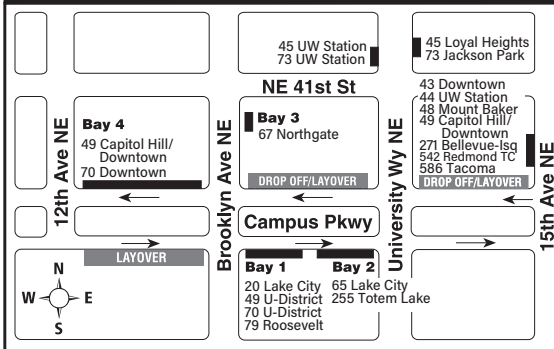

## Jackson Park, Lake City, Wedgwood, Children's Hospital, University District

### MAP LEGEND LEYENDA DEL MAPA

- Makes all regular stops. *Hace todas las paradas regulares.*
- Snow route. *Ruta de nieve.*
- TIME POINT / PUNTO DE TIEMPO: Street intersection from which departure times are shown on the schedules. *Intersección de la calle desde donde se muestran los horarios de salida.*
- TRANSFER POINT / PUNTO DE TRANSFERENCIA: Route intersection for transferring to indicated route(s). *Intersección de ruta para la transferencia para indicar la ruta o rutas.*
- TIME POINT & TRANSFER POINT / TIEMPO Y PUNTO DE TRANSFERENCIA
- Landmark. *El punto de referencia.*
- 1 Line (Link) *1 Line (Link tren ligero)*

### University District Transfer Points