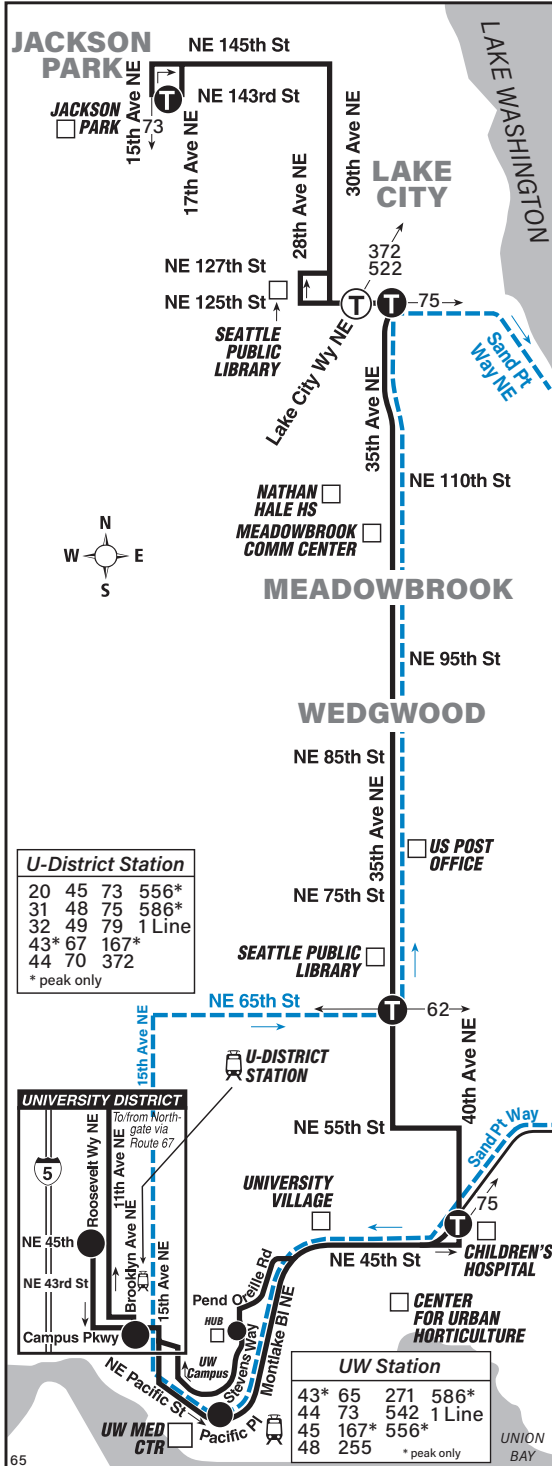

March 18 thru  
September 1, 2023

Del 18 de marzo al 1 de  
septiembre de 2023

## Jackson Park, Lake City, Wedgwood, Children's Hospital, University District

### MAP LEGEND LEYENDA DEL MAPA

- Makes all regular stops. *Hace todas las paradas regulares.*
- Snow route. *Ruta de nieve.*
- TIME POINT / PUNTO DE TIEMPO: Street intersection from which departure times are shown on the schedules. *Intersección de la calle desde donde se muestran los horarios de salida.*
- TRANSFER POINT / PUNTO DE TRANSFERENCIA: Route intersection for transferring to indicated route(s). *Intersección de ruta para la transferencia para indicar la ruta o rutas.*
- TIME POINT & TRANSFER POINT / TIEMPO Y PUNTO DE TRANSFERENCIA
- Landmark. *El punto de referencia.*
- 1 Line (Link) *1 Line (Link tren ligero)*

### University District Transfer Points