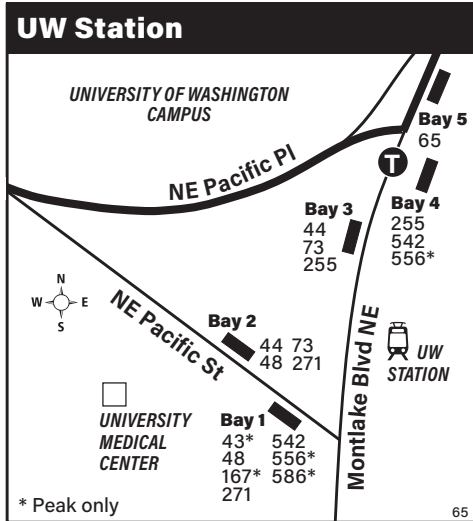

March 18 thru  
September 1, 2023

Del 18 de marzo al 1 de  
septiembre de 2023

## Jackson Park, Lake City, Wedgwood, Children's Hospital, University District

### MAP LEGEND LEYENDA DEL MAPA

- Makes all regular stops. *Hace todas las paradas regulares.*
- Snow route. *Ruta de nieve.*
- TIME POINT / PUNTO DE TIEMPO: Street intersection from which departure times are shown on the schedules. *Intersección de la calle desde donde se muestran los horarios de salida.*
- TRANSFER POINT / PUNTO DE TRANSFERENCIA: Route intersection for transferring to indicated route(s). *Intersección de ruta para la transferencia para indicar la ruta o rutas.*
- TIME POINT & TRANSFER POINT / TIEMPO Y PUNTO DE TRANSFERENCIA
- Landmark. *El punto de referencia.*
- 1 Line (Link) *1 Line (Link tren ligero)*

### University District Transfer Points