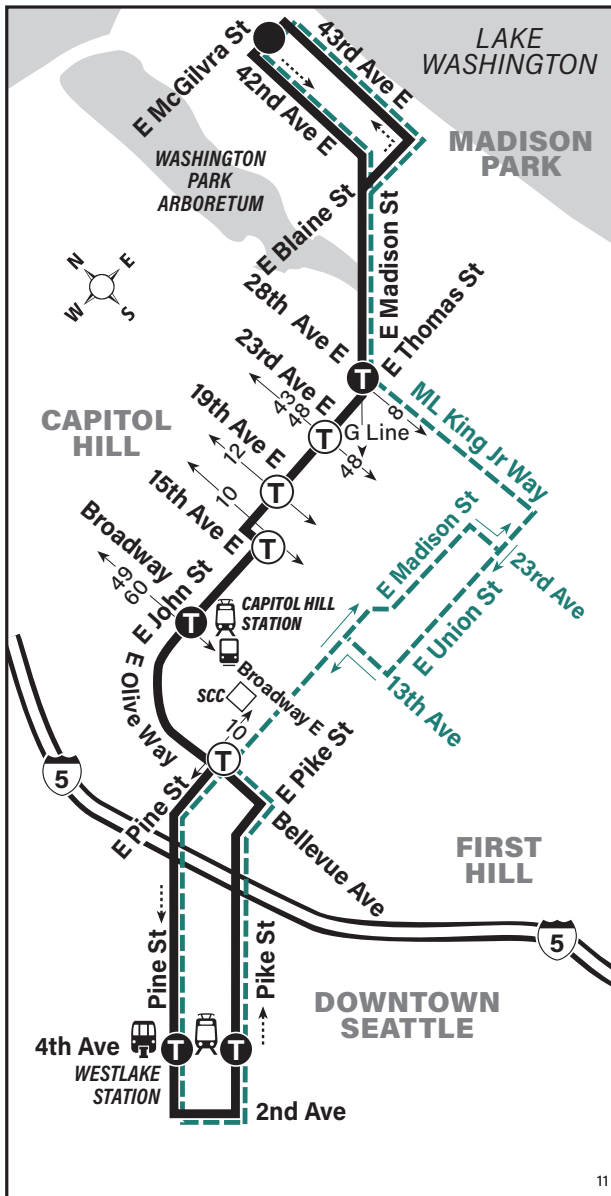

## Madison Park, Capitol Hill, Downtown Seattle

Madison Park E McGilvra St & 42nd Ave E	Madison Valley E Madison St & 28th Ave E	Capitol Hill E John St & Broadway E	Downtown Seattle Pine St & 4th Ave
Stop #12210	Stop #120	Stop #29262	Stop #1120
<b>8:58</b>	<b>9:04</b>	<b>9:11</b>	<b>9:20</b>
<b>9:18</b>	<b>9:24</b>	<b>9:31</b>	<b>9:40</b>
<b>9:38</b>	<b>9:44</b>	<b>9:51</b>	<b>10:00</b>
<b>9:58</b>	<b>10:04</b>	<b>10:11</b>	<b>10:20</b>
<b>10:19</b>	<b>10:25</b>	<b>10:32</b>	<b>10:39</b>
<b>10:39</b>	<b>10:45</b>	<b>10:52</b>	<b>10:59</b>
<b>10:59</b>	<b>11:05</b>	<b>11:12</b>	<b>11:19</b>
<b>11:20</b>	<b>11:25</b>	<b>11:32</b>	<b>11:39</b>
<b>11:40</b>	<b>11:45</b>	<b>11:52</b>	<b>11:59</b>
12:00	12:05	12:12	12:19
1:01	1:06	1:12	1:19