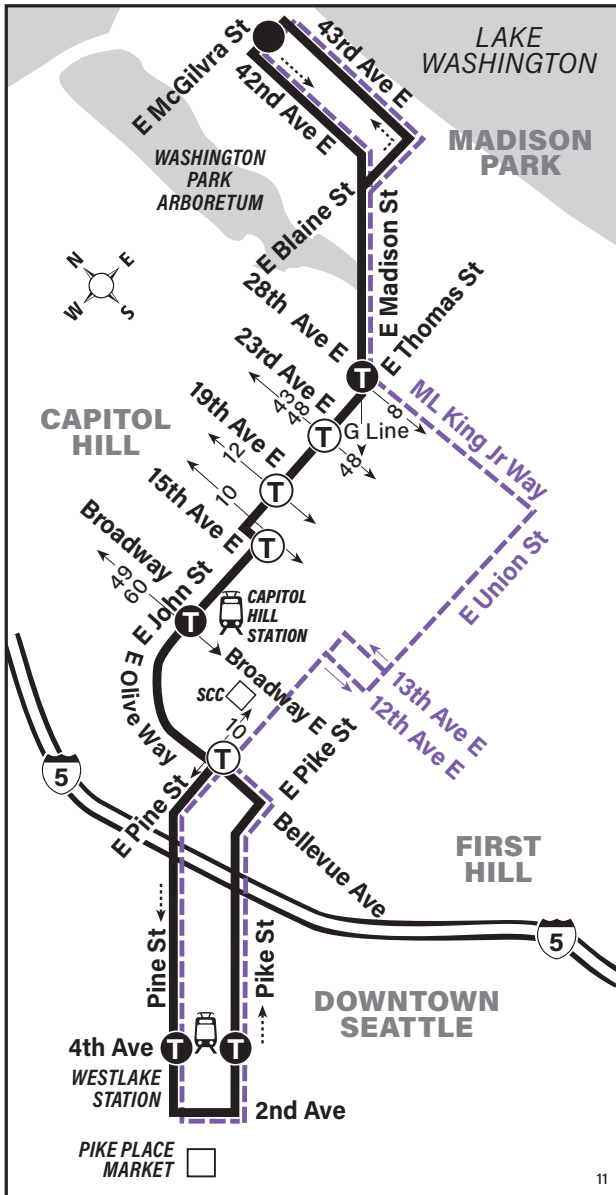

March 29 thru August 29, 2025

Del 29 de marzo al 29 de agosto de 2025

Madison Park, Capitol Hill, Downtown Seattle

MAP LEGEND / LEYENDA DEL MAPA

- Makes all regular stops. *Hace todas las paradas regulares.*
- Snow route. *Ruta de nieve.*
- TIME POINT / PUNTO DE TIEMPO:** Street intersection from which departure times are shown on the schedules. *Intersección de la calle desde donde se muestran los horarios de salida.*
- TRANSFER POINT / PUNTO DE TRANSFERENCIA:** Route intersection for transferring to indicated route(s). *Intersección de ruta para la transferencia para indicar la ruta o rutas.*
- TIME POINT & TRANSFER POINT / TIEMPO Y PUNTO DE TRANSFERENCIA**
- Landmark. *El punto de referencia.*
- 1 Line (Link) 1 Line (Link)
- Streetcar Tranvía

Madison Park	Madison Valley	Capitol Hill	Downtown Seattle
E McGilvra St & 42nd Ave E	E Madison St & 28th Ave E	E John St & Broadway E	Pine St & 4th Ave
Stop #12210	Stop #120	Stop #29262	Stop #1120
8:58	9:04	9:11	9:20
9:18	9:24	9:31	9:40
9:38	9:44	9:51	10:00
9:58	10:04	10:11	10:20
10:19	10:25	10:32	10:39
10:39	10:45	10:52	10:59
10:59	11:05	11:12	11:19
11:20	11:25	11:32	11:39
11:40	11:45	11:52	11:59
12:00	12:05	12:12	12:19
1:01	1:06	1:12	1:19
Bold PM time			