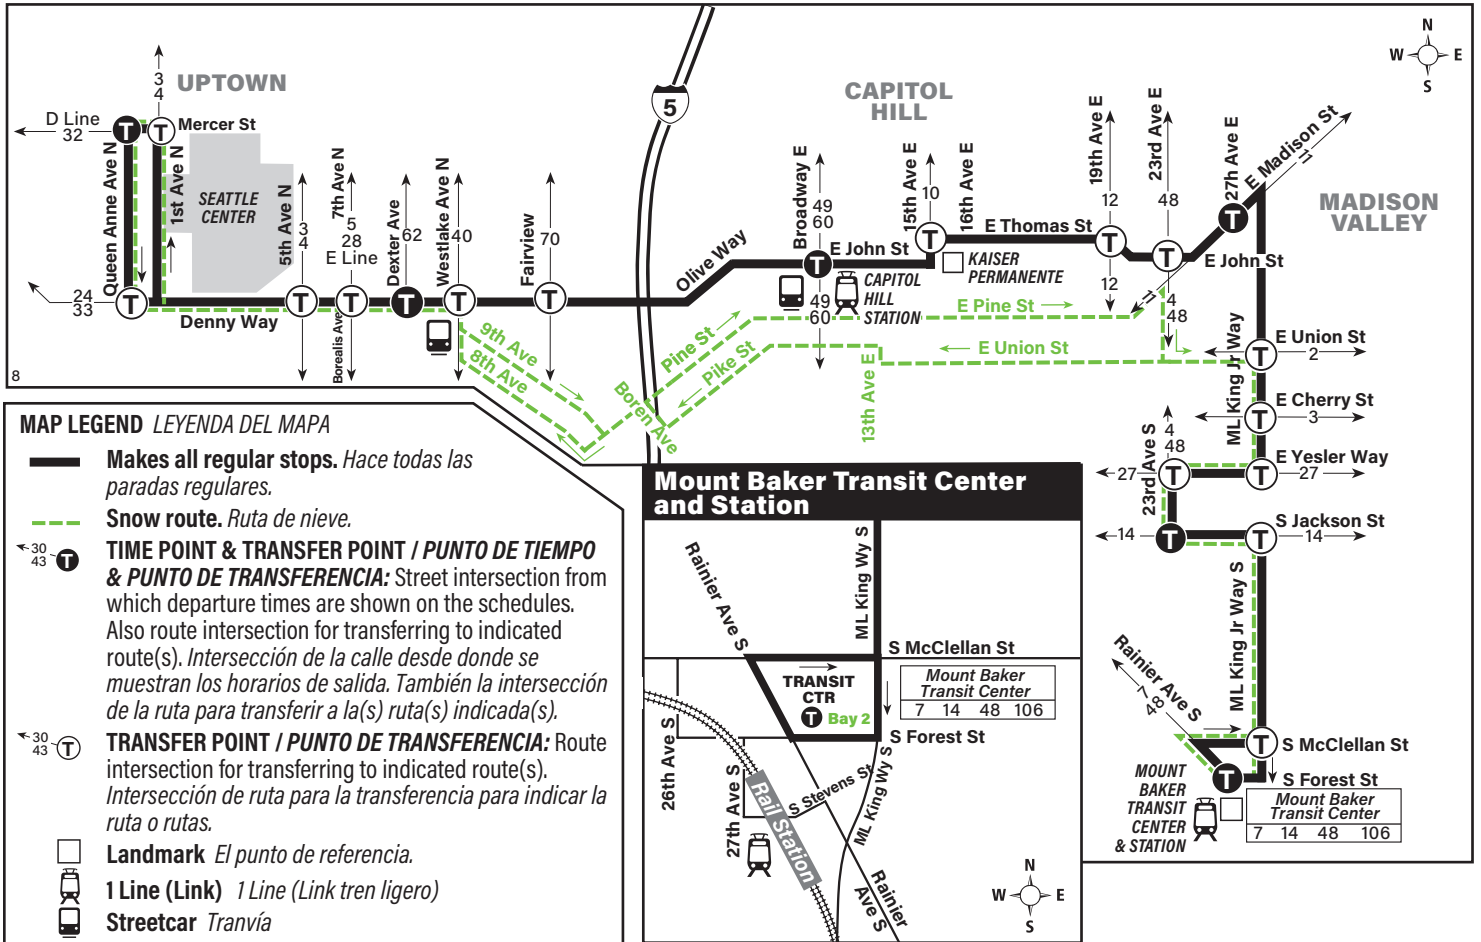

March 30 thru August 30, 2024

Del 30 de marzo al 30 de agosto de 2024

Seattle Center, Capitol Hill, Central District, Mount Baker

Holiday Information
Información sobre días festivos

This route will operate its Sunday schedule on the following holidays. *Esta ruta operará según su horario de domingo en los siguientes días festivos.*

Memorial Day	May 27
Día de los Caídos	27 de mayo
Independence Day	July 4
Día de la independencia	4 de julio

Snow/ Emergency Service
Servicio en caso de nieve o emergencia

During most snow conditions, this bus will follow the special snow routing shown on the map. If Metro declares an emergency, the bus will not operate. Visit kingcounty.gov/metro/snow to register for **Transit Alerts** and to learn more.

*En la mayoría de las condiciones de nieve, este autobús seguirá la ruta especial en caso de nieve como se indica en el mapa. Si Metro declara una emergencia, el autobús no circulará. Visite kingcounty.gov/metro/snow para registrarse y recibir las **alertas de transporte público** y obtener más información.*