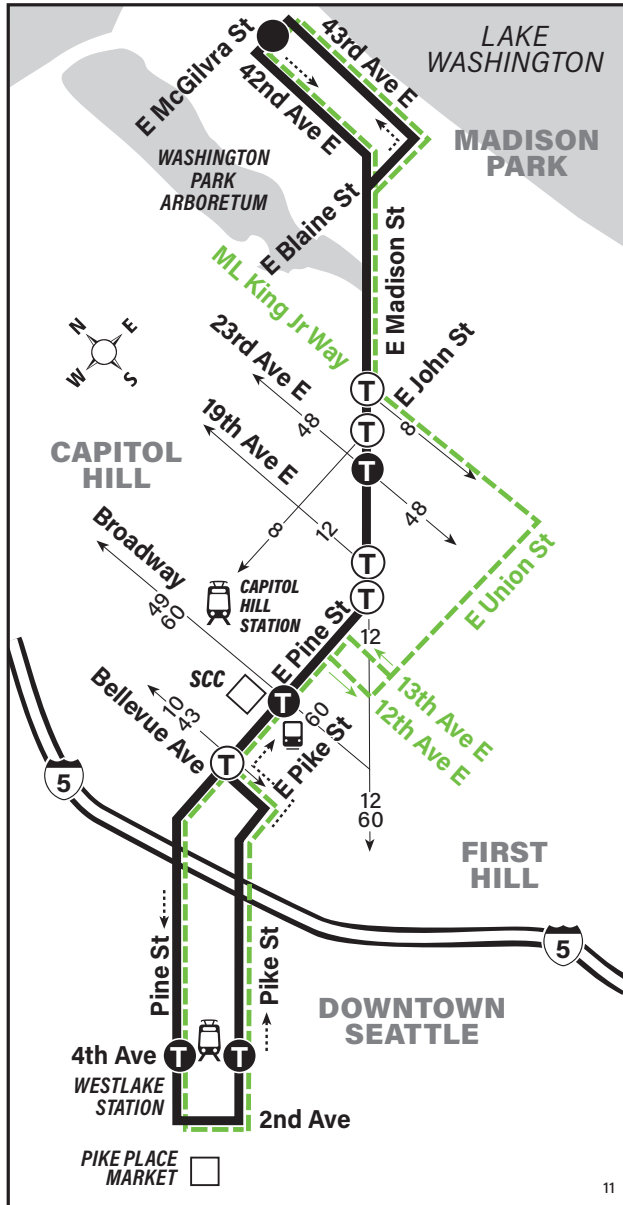

March 30 thru
August 30, 2024

Del 30 de marzo al 30 de
agosto de 2024

Madison Park, Capitol Hill, Downtown Seattle

MAP LEGEND / LEYENDA DEL MAPA

- Makes all regular stops.** *Hace todas las paradas regulares.*
- Snow route.** *Ruta de nieve.*
- TIME POINT / PUNTO DE TIEMPO:** Street intersection from which departure times are shown on the schedules. *Intersección de la calle desde donde se muestran los horarios de salida.*
- TRANSFER POINT / PUNTO DE TRANSFERENCIA:** Route intersection for transferring to indicated route(s). *Intersección de ruta para la transferencia para indicar la ruta o rutas.*
- TIME POINT & TRANSFER POINT / TIEMPO Y PUNTO DE TRANSFERENCIA**
- Landmark.** *El punto de referencia.*
- 1 Line (Link) 1Line (Link)**
- Streetcar Tranvía**

Downtown Seattle	Lower Capitol Hill	Capitol Hill	Madison Park
Pike St & 4th Ave	E Pine St & Broadway	E Madison St & 23rd Ave E	E McGilvra St & 42nd Ave E
Stop #1180	Stop #11150	Stop #12377	Stop #12210
6:20	6:26	6:33	6:42†
6:50	6:56	7:03	7:12†
7:20	7:26	7:33	7:42†
7:50	7:56	8:03	8:12†
8:20	8:26	8:33	8:42†
8:50	8:56	9:03	9:12†
9:19	9:25	9:32	9:42†
9:51	9:57	10:04	10:15†
10:21	10:27	10:34	10:45†
10:51	10:57	11:04	11:15†
11:21	11:27	11:34	11:45†
11:51	11:57	12:04	12:15†
12:21	12:28	12:36	12:47†
12:51	12:58	1:06	1:17†
1:21	1:28	1:36	1:47†
1:51	1:58	2:06	2:17†
2:21	2:28	2:36	2:47†
2:51	2:58	3:06	3:17†
3:21	3:28	3:36	3:47†
3:51	3:58	4:06	4:17†
4:21	4:28	4:36	4:46†
4:51	4:58	5:06	5:16†
5:21	5:28	5:36	5:46†
5:51	5:58	6:06	6:16†
6:21	6:28	6:36	6:46†
6:50	6:56	7:03	7:13†
7:20	7:26	7:33	7:43†
7:50	7:56	8:03	8:13†
8:20	8:26	8:33	8:42†
8:50	8:56	9:03	9:12†
9:20	9:26	9:33	9:42†
9:50	9:56	10:03	10:12†
10:20	10:26	10:33	10:42†
10:50	10:56	11:03	11:12†
11:20	11:26	11:33	11:42†
11:50	11:56	12:03	12:12†
12:41	12:46	12:52	1:00†