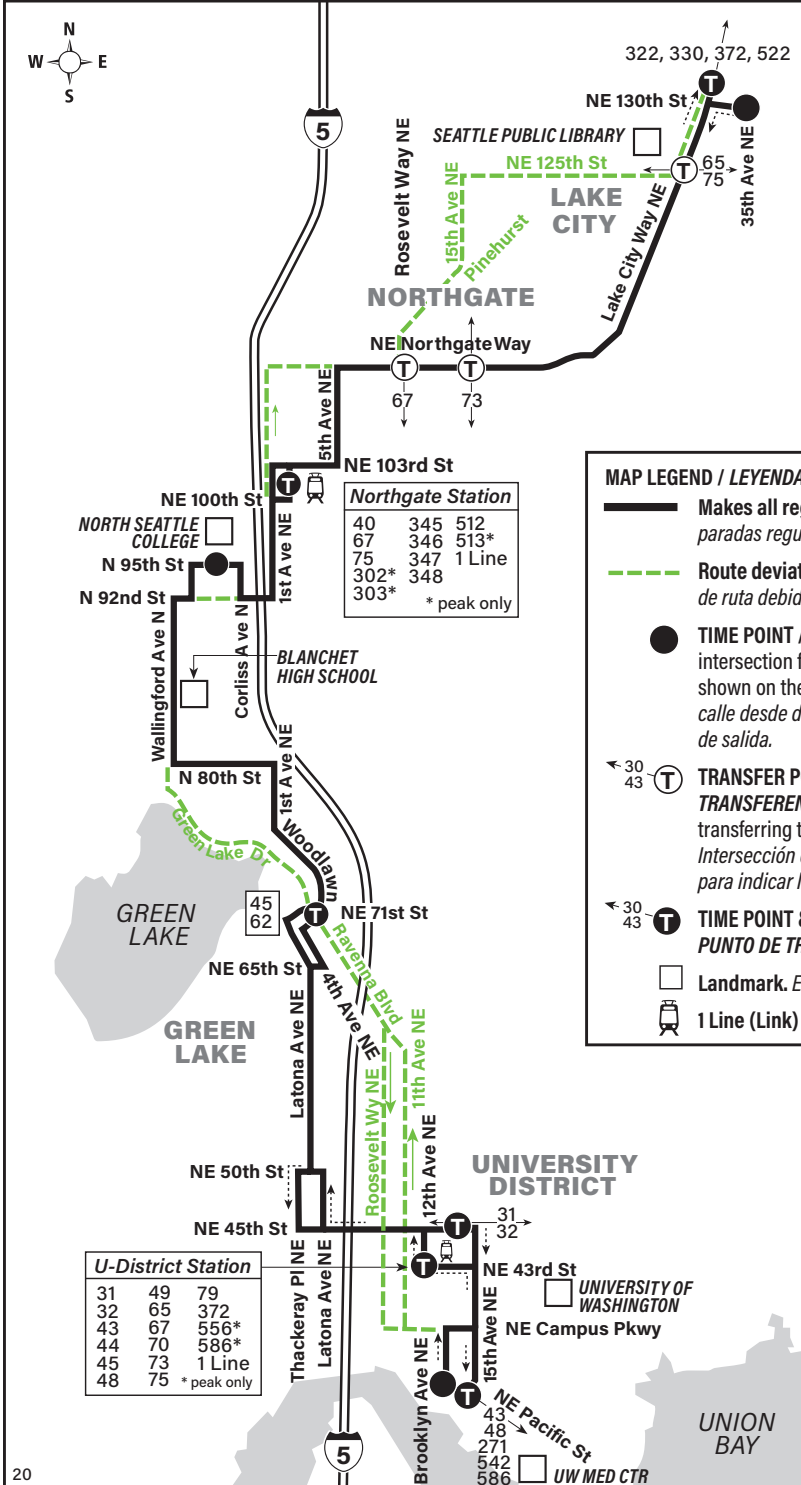

March 30 thru August 30, 2024

Del 30 de marzo al 30 de agosto de 2024

Lake City, Northgate, Green Lake, University District

Snow / Emergency Service

Servicio en caso de nieve o emergencia

During most snow conditions, this bus will follow the special snow routing shown on the map. If Metro declares an emergency, the bus will not operate. Visit kingcounty.gov/metro/snow to register for **Transit Alerts** and to learn more.

MAP LEGEND / LEYENDA DEL MAPA

- Makes all regular stops. *Hace todas las paradas regulares.*
- Route deviation due to snow. *Desviación de ruta debido a la nieve.*
- TIME POINT / PUNTO DE TIEMPO: Street intersection from which departure times are shown on the schedules. *Intersección de la calle desde donde se muestran los horarios de salida.*
- TRANSFER POINT / PUNTO DE TRANSFERENCIA: Route intersection for transferring to indicated route(s). *Intersección de ruta para la transferencia para indicar la ruta o rutas.*
- TIME POINT & TRANSFER POINT / TIEMPO Y PUNTO DE TRANSFERENCIA
- Landmark. *El punto de referencia.*
- 1 Line (Link) 1 Line (Link)