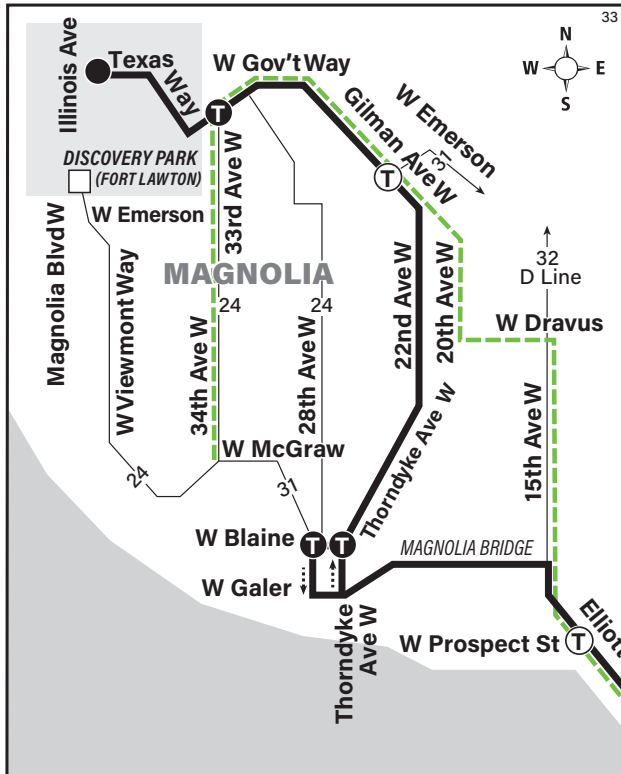

March 30 thru August 30, 2024

Del 30 de marzo al 30 de agosto de 2024

33

Discovery Park, Magnolia, Seattle Center, Downtown Seattle

Snow/ Emergency Service

Servicio en caso de nieve o emergencia

During most snow conditions, this bus will follow the special snow routing shown on the map. If Metro declares an emergency, the bus will not operate. Visit kingcounty.gov/metro/snow to register for **Transit Alerts** and to learn more.

MAP LEGEND LEYENDA DEL MAPA

- Makes all regular stops. Hace todas las paradas regulares.
- Snow route. Ruta de nieve.
- TIME POINT / PUNTO DE TIEMPO:** Street intersection from which departure times are shown on the schedules. Intersección de la calle desde donde se muestran los horarios de salida.
- TRANSFER POINT / PUNTO DE TRANSFERENCIA:** Route intersection for transferring to indicated route(s). Intersección de ruta para la transferencia para indicar la ruta o rutas.
- TIME POINT & TRANSFER POINT / TIEMPO Y PUNTO DE TRANSFERENCIA**
- Landmark. El punto de referencia.
- Sounder/AMTRAK train Sounder/AMTRAK tren
- 1 Line (Link) 1 Line (Link)
- Streetcar Tranvía

Bold PM time

Route 33 Sunday to Discovery Park

Servicio de domingo a Discovery Park

Downtown Seattle		Lower Queen Anne	South Magnolia	North Magnolia	
Yesler Way & Dilling Way	3rd Ave & Union St	Denny Way & Queen Anne Ave N	Thorndyke Ave W & W Blaine St	W Government Way & 33rd Ave W	Illinois Ave & Texas Way
Stop #1370	Stop #570	Stop #19440	Stop #31350	Stop #24680	Stop #31140
6:38	6:42	6:50	6:56	7:05	7:10
7:38	7:42	7:50	7:57	8:06	8:11
8:38	8:42	8:51	8:58	9:07	9:12
9:38	9:42	9:51	9:58	10:07	10:12
10:38	10:42	10:51	10:58	11:07	11:12
11:37	11:41	11:50	11:57	12:06	12:11
12:38	12:42	12:51	12:58	1:07	1:12
1:38	1:42	1:51	1:58	2:07	2:12
2:38	2:42	2:51	2:58	3:07	3:12
3:38	3:42	3:51	3:58	4:07	4:12
4:37	4:41	4:50	4:57	5:06	5:11
5:37	5:40	5:49	5:56	6:05	6:10
6:38	6:42	6:50	6:56	7:04	7:08b
7:38	7:42	7:50	7:56	8:04	8:08b
8:38	8:42	8:49	8:55	9:03	9:07b