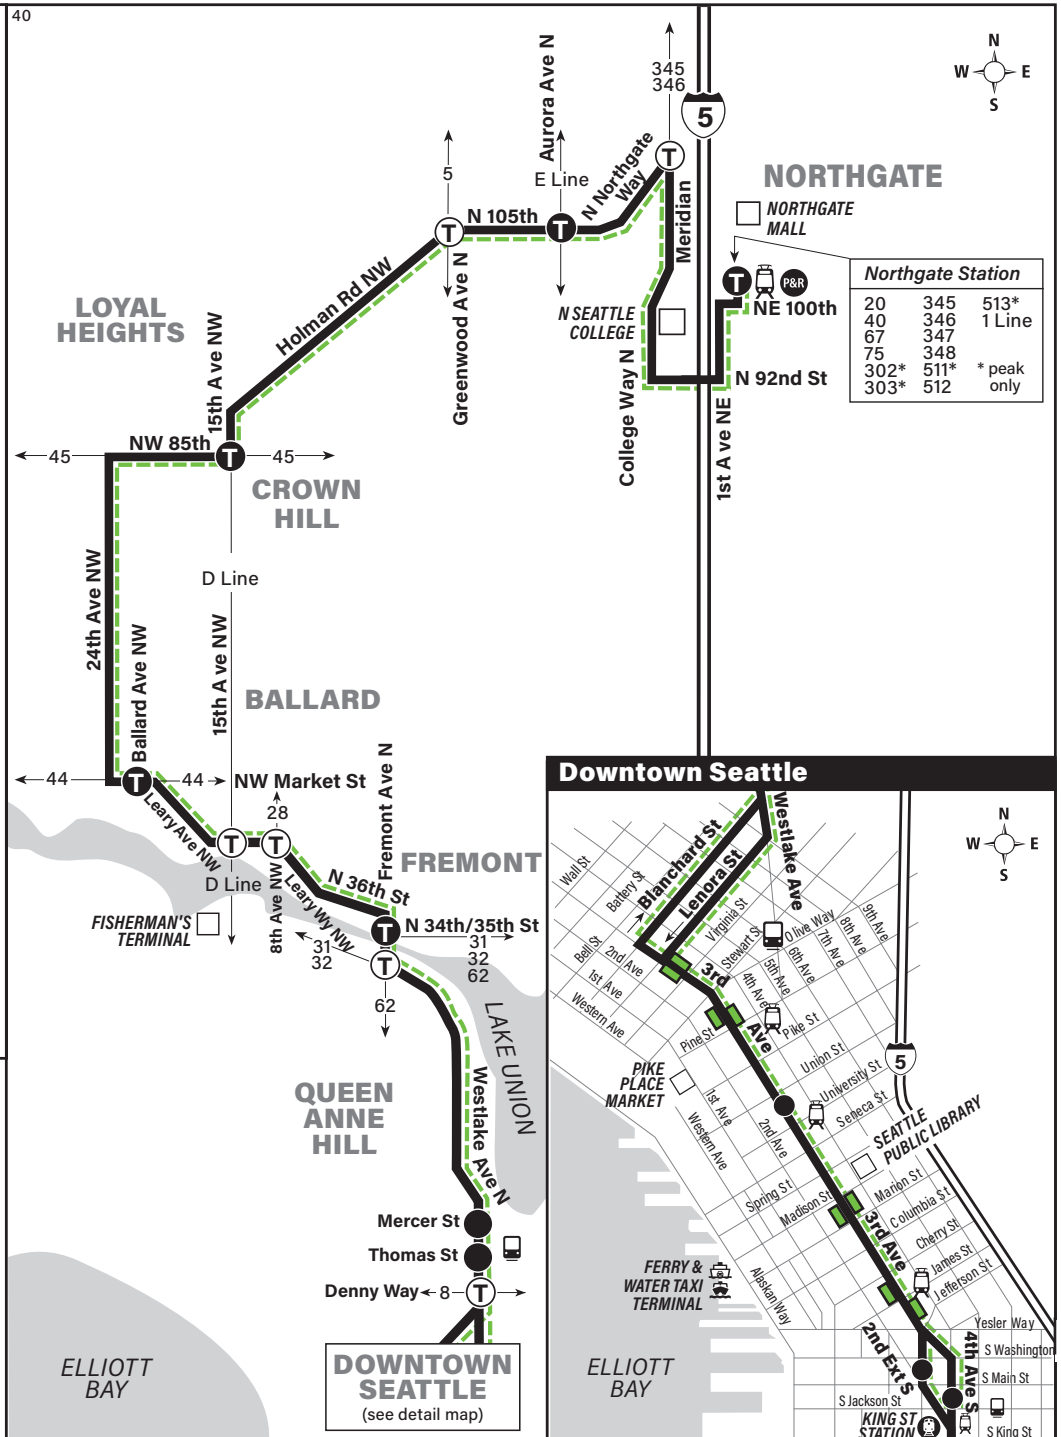

**March 30 thru August 30, 2024**

Del 30 de marzo al 30 de agosto de 2024

## Northgate, Crown Hill, Ballard, Fremont, Downtown Seattle

**MAP LEGEND LEYENDA DEL MAPA**

- Makes all regular stops.**  
*Hace todas las paradas regulares.*
- Snow route.** *Ruta de nieve.*
- TIME POINT / PUNTO DE TIEMPO:**  
Street intersection from which departure times are shown on the schedules. *Intersección de la calle desde donde se muestran los horarios de salida.*
- TRANSFER POINT / PUNTO DE TRANSFERENCIA:** Route intersection for transferring to indicated route(s). *Intersección de ruta para la transferencia para indicar la ruta o rutas.*
- TIME POINT & TRANSFER POINT / TIEMPO Y PUNTO DE TRANSFERENCIA**
- Landmark.** *El punto de referencia.*
- 1 Line (Link) 1 Line (Link tren ligero)**
- Streetcar Tranvía**
- Sounder/AMTRAK train**  
*Sounder/AMTRAK tren*
- Downtown bus stops.** *Paradas de autobús del centro.*
- PARK & RIDE:** Free or pay parking area. *Zona de aparcamiento gratuito o de pago.*