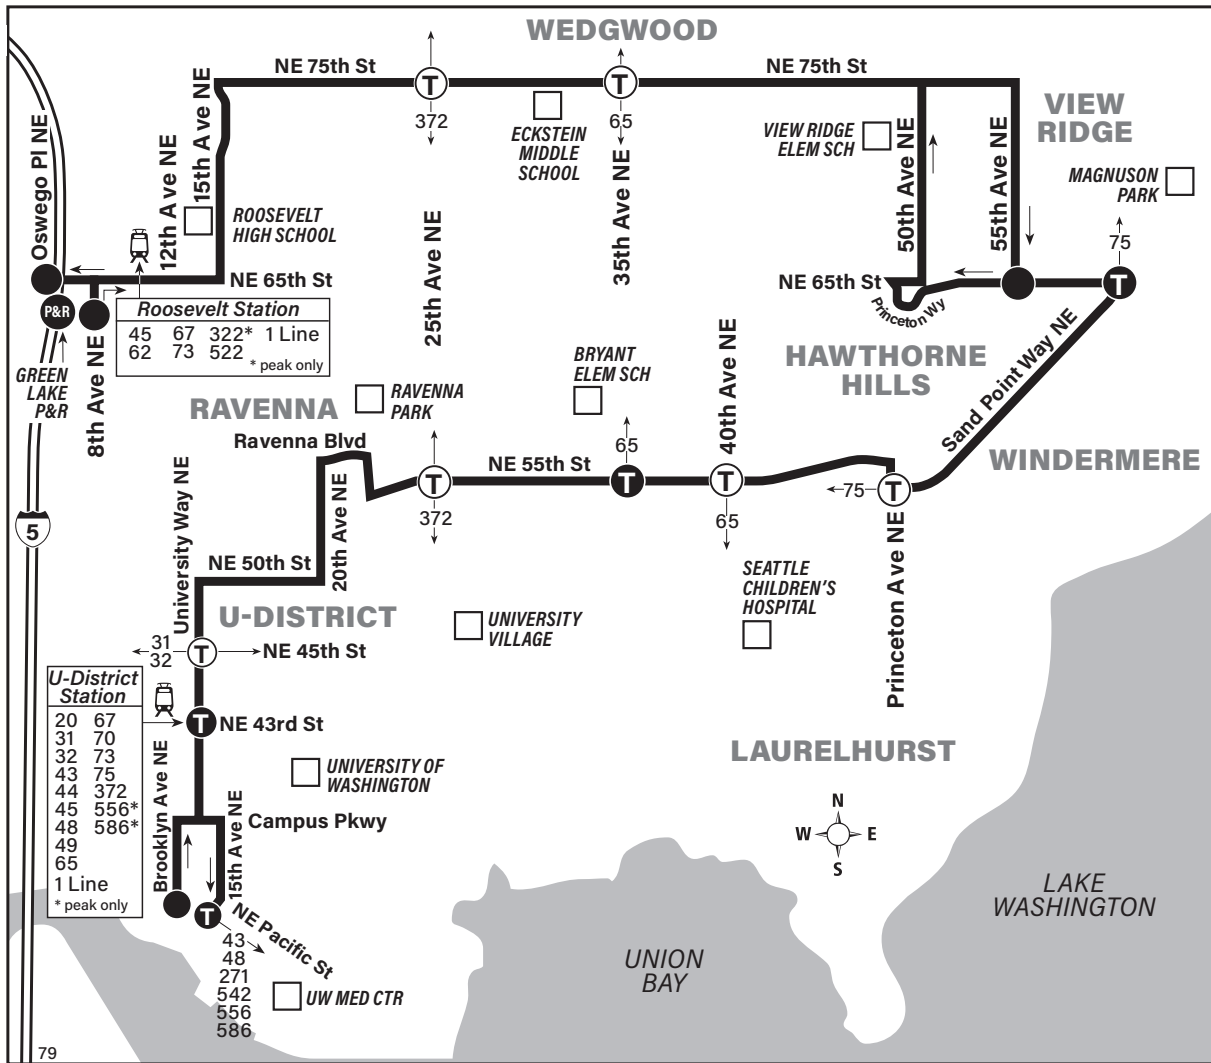

March 30 thru August 30, 2024

Del 30 de marzo al 30 de agosto de 2024

79

Green Lake P&R, Roosevelt, Wedgwood, Hawthorne Hills, Ravenna, University District

This route does not operate on weekends or holidays.

MAP LEGEND LEYENDA DEL MAPA

- Makes all regular stops. *Hace todas las paradas regulares.*
- **TIME POINT / PUNTO DE TIEMPO:** Street intersection from which departure times are shown on the schedules. *Intersección de la calle desde donde se muestran los horarios de salida.*
- ↔** **TRANSFER POINT / PUNTO DE TRANSFERENCIA:** Route intersection for transferring to indicated route(s). *Intersección de ruta para la transferencia para indicar la ruta o rutas.*
- ↔** **TIME POINT & TRANSFER POINT / TIEMPO Y PUNTO DE TRANSFERENCIA**
- **Landmark.** *El punto de referencia.*
- 🚆** **1 Line (Link)** *1 Line (Link tren ligero)*
- P&R** **PARK & RIDE:** Free or pay parking area. *Zona de aparcamiento gratuito o de pago.*

Route 79 Monday thru Friday to Roosevelt Station, Green Lake

Servicio de lunes a viernes a Roosevelt Station, Green Lake

University District	University District Station Bay 5	Ravenna	Sand Point	Green Lake P&R
Brooklyn Ave NE & NE Pacific St	University Way NE & NE 43rd St	NE 55th St & 35th Ave NE	NE 65th St & Sand Point Way NE	NE 65th St & Oswego PI NE
Stop #29423	Stop #9582	Stop #10500	Stop #37849	Stop #36960
5:25	5:28	5:35	5:42	5:59
6:25	6:28	6:38	6:45	7:02
7:25	7:28	7:38	7:45	8:05
8:10	8:13	8:23	8:30	8:50
8:30	8:33	8:43	8:50	9:07
9:30	9:33	9:43	9:49	10:06
10:30	10:33	10:43	10:49	11:06
11:30	11:34	11:45	11:51	12:08
12:30	12:34	12:45	12:52	1:11
1:30	1:34	1:45	1:52	2:11
2:30	2:34	2:45	2:52	3:11
3:30	3:34	3:45	3:52	4:11
4:05	4:09	4:20	4:27	4:46
4:30	4:34	4:45	4:52	5:11
5:30	5:34	5:45	5:52	6:11
6:30	6:34	6:45	6:52	7:10
7:30	7:34	7:45	7:51	8:07
8:30	8:34	8:44	8:50	9:04
9:30	9:34	9:44	9:50	10:04