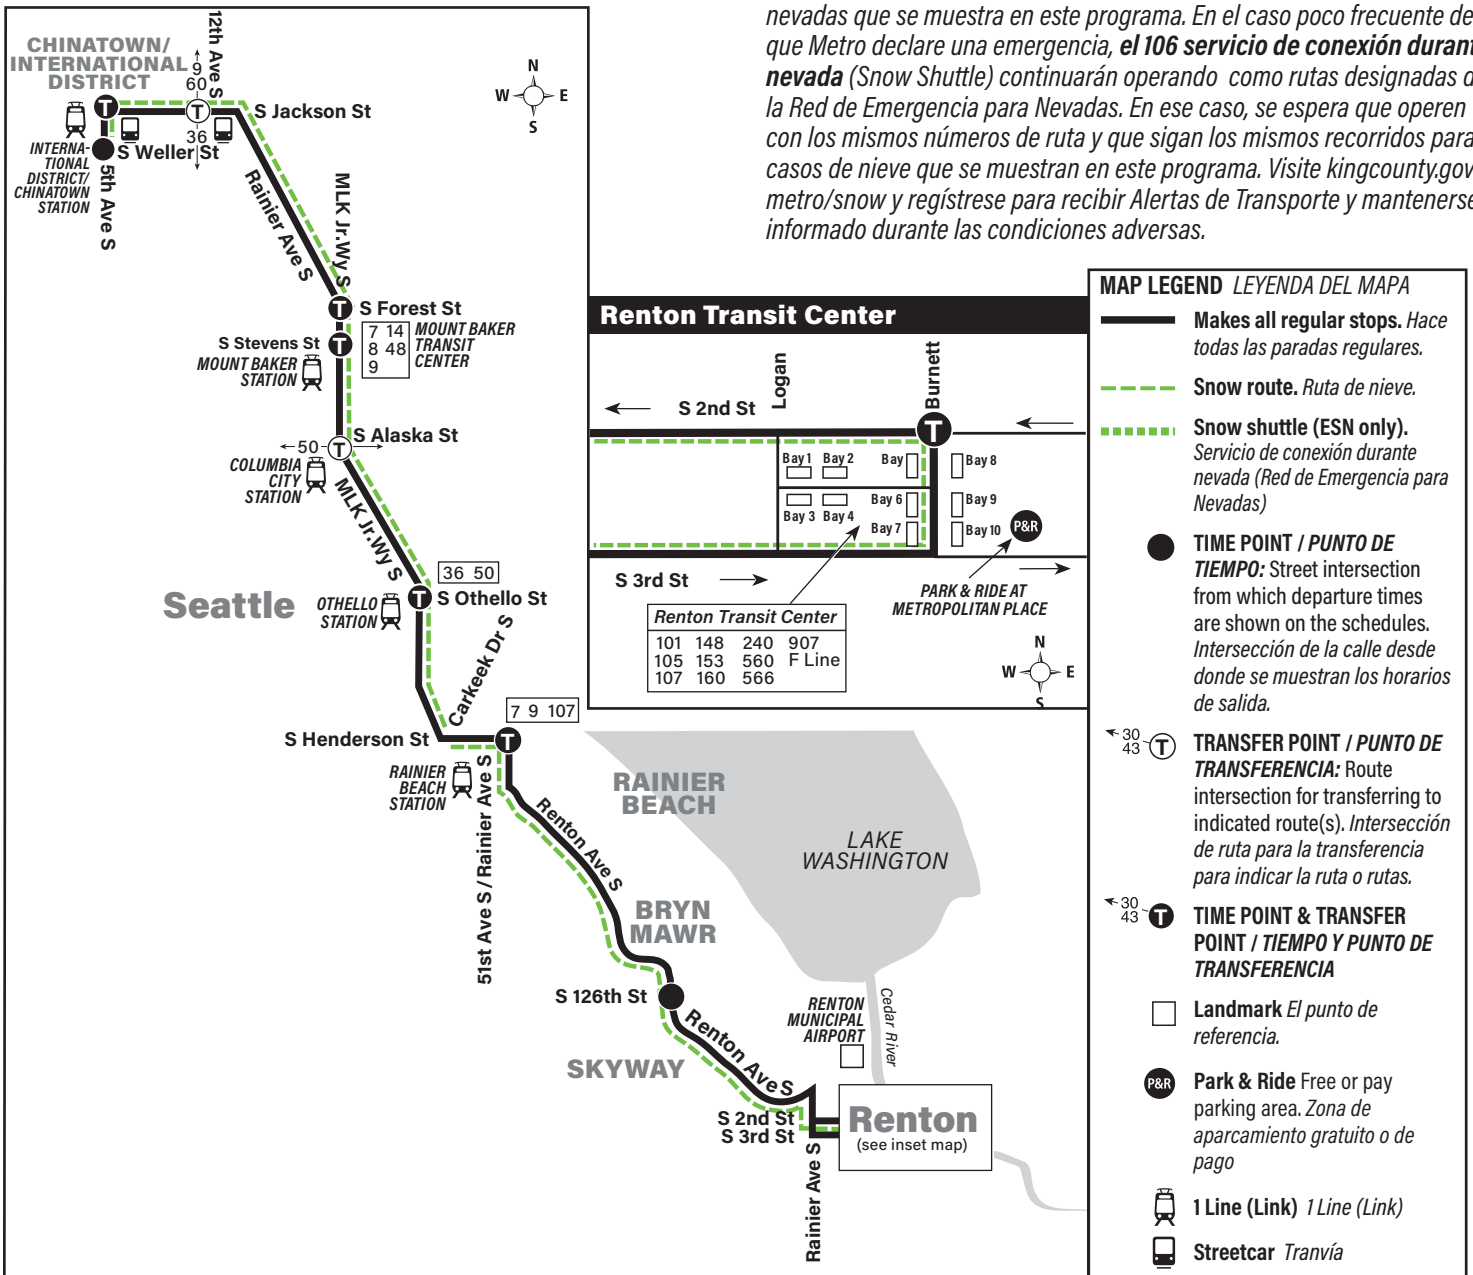

March 30 thru August 30, 2024

Del 30 de marzo al 30 de agosto de 2024

106

Renton, Skyway, Rainier Beach, Chinatown/International District

Snow/Emergency Service

Servicio en caso de nieve o emergencia

During most snow conditions this route will operate via the snow routing shown in this timetable. In the rare event that Metro declares an emergency, the **Route 106 Snow Shuttle** will continue to operate as a

designated Emergency Snow Network route. During such an event, it is expected to operate with the same route number and follow the same snow routing as shown in this timetable. Visit kingcounty.gov/metro/snow and sign up for Transit Alerts to stay informed during adverse conditions.

Durante la mayoría de las nevadas, esta ruta operará por el recorrido para nevadas que se muestra en este programa. En el caso poco frecuente de que Metro declare una emergencia, el 106 servicio de conexión durante nevada (Snow Shuttle) continuarán operando como rutas designadas de la Red de Emergencia para Nevadas. En ese caso, se espera que operen con los mismos números de ruta y que sigan los mismos recorridos para casos de nieve que se muestran en este programa. Visite kingcounty.gov/metro/snow y regístrese para recibir Alertas de Transporte y mantenerse informado durante las condiciones adversas.