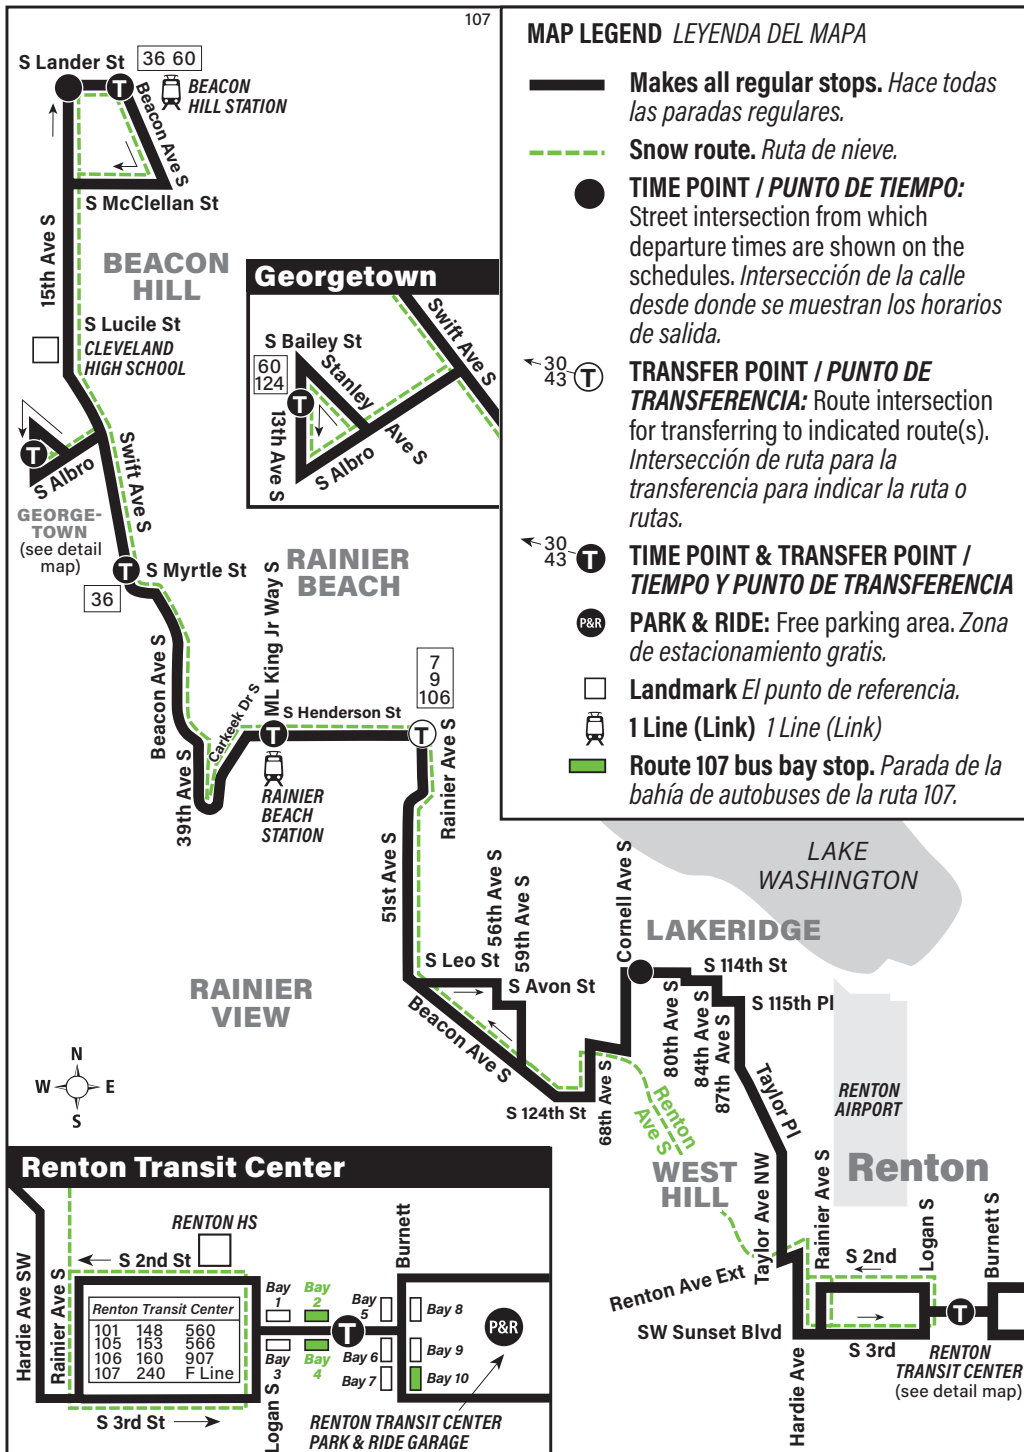

March 30 thru August 30, 2024

Del 30 de marzo al 30 de agosto de 2024

107

Beacon Hill, Georgetown, Rainier Beach, Lakeridge, Renton

Route 107 Monday thru Friday to Beacon Hill

Servicio de lunes a viernes a Beacon Hill