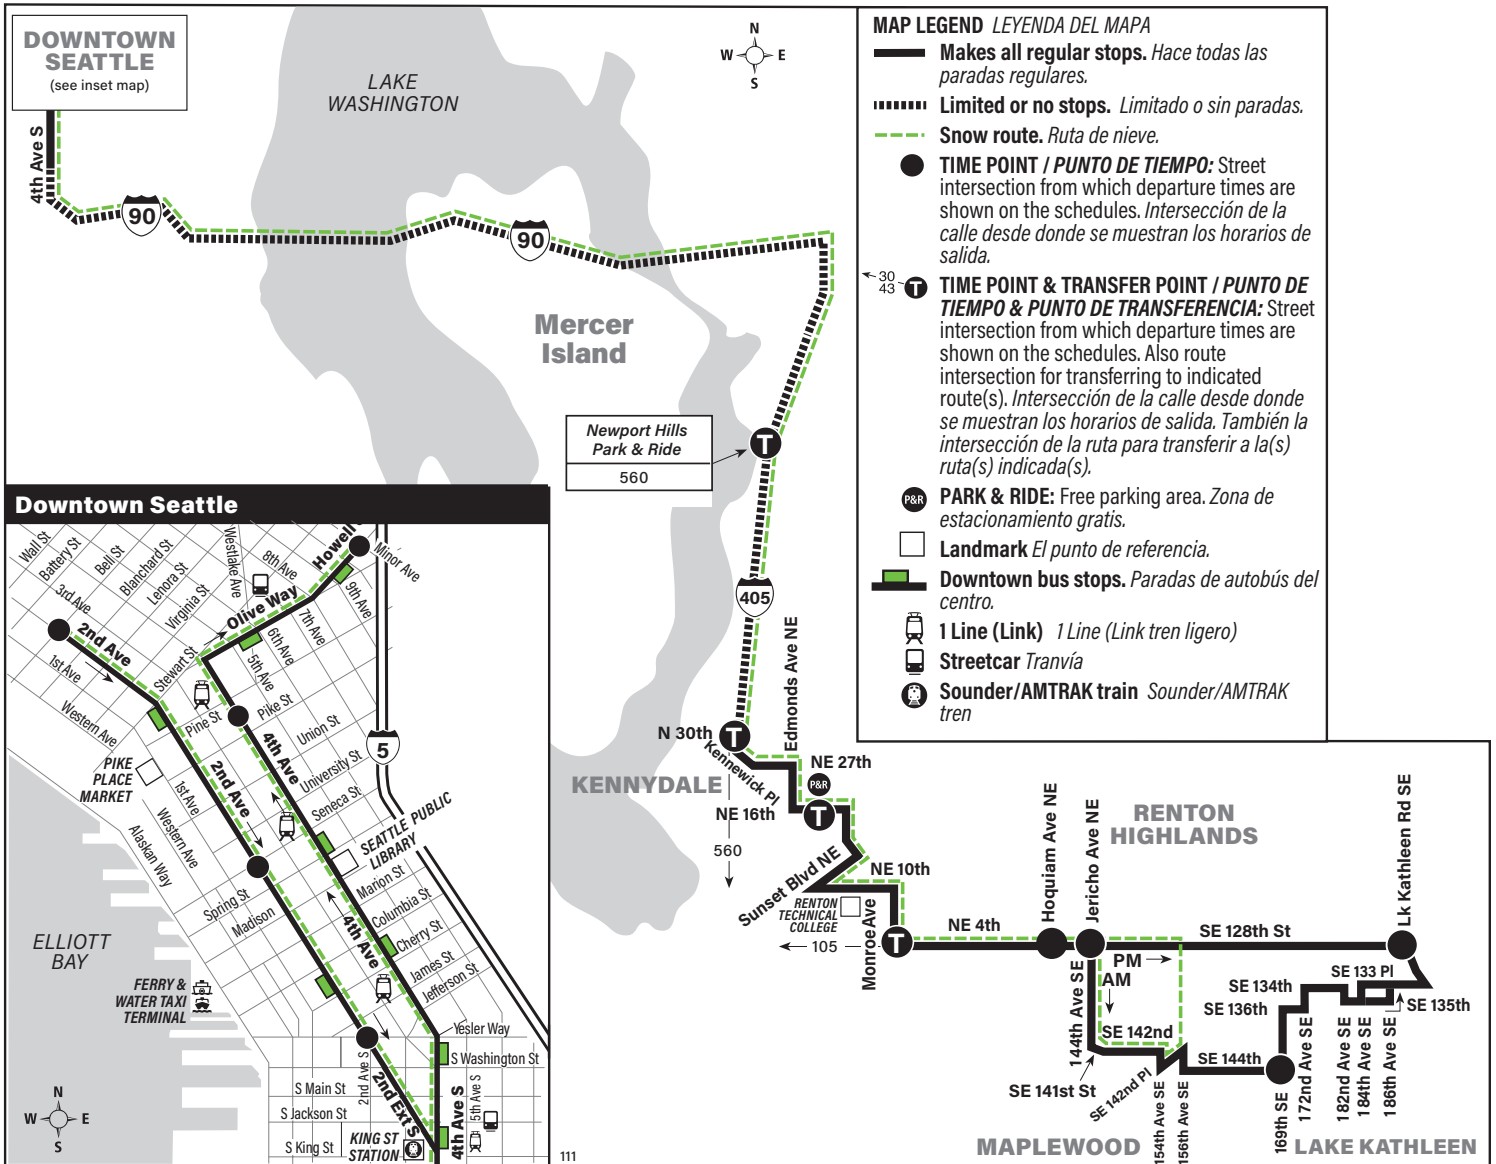

March 30 thru August 30, 2024

Del 30 de marzo al 30 de agosto de 2024

Lake Kathleen, Maplewood, Renton Highlands, Kennydale, Newport Hills, Downtown Seattle

This route does not operate on weekends or holidays.

Snow/ Emergency Service

Servicio en caso de nieve o emergencia

During most snow conditions, this bus will follow the special snow routing shown on the map. If Metro declares an emergency, the bus will not operate. Visit kingcounty.gov/metro/snow to register for **Transit Alerts** and to learn more.

En la mayoría de las condiciones de nieve, este autobús seguirá la ruta especial en caso de nieve como se indica en el mapa. Si Metro declara una emergencia, el autobús no circulará. Visite kingcounty.gov/metro/snow para registrarse y recibir las **alertas de transporte público** y obtener más información.

Route 111 Monday thru Friday to Downtown Seattle

Servicio de lunes a viernes al centro de Seattle

Maplewood Heights	Lake Kathleen		Renton Highlands		Kennydale	Newport Hills P&R	Downtown Seattle	
NE 4th St & Hoquiam Ave NE	SE 144th St & 169th Ave SE	Lake Kathleen Rd SE & SE 128th St	Monroe Ave NE & NE 4th St	Renton Highlands P&R	I-405 & NE 30th St	I-405 & Lk Washington Blvd SE	4th Ave & Pike St	Howell St & Minor Ave
Stop #56805	Stop #56872	Stop #54002	Stop #45010	Stop #56649	Stop #80322	Stop #82780	Stop #700	Stop #1010
5:16	5:23	5:30	5:40	5:47	5:52‡	5:57‡	6:18‡	6:23‡
5:31	5:38	5:45	5:55	6:02	6:07‡	6:12‡	6:33‡	6:38‡
5:46	5:53	6:00	6:10	6:17	6:22‡	6:27‡	6:48‡	6:53‡
6:02	6:09	6:16	6:26	6:33	6:38‡	6:43‡	7:06‡	7:12‡
6:17	6:24	6:31	6:41	6:48	6:53‡	6:58‡	7:21‡	7:27‡
6:47	6:55	7:03	7:14	7:22	7:27‡	7:33‡	7:57‡	8:04‡
7:09	7:17	7:25	7:36	7:44	7:49‡	7:55‡	8:19‡	8:26‡
7:31	7:39	7:47	7:58	8:06	8:11‡	8:17‡	8:44‡	8:51‡