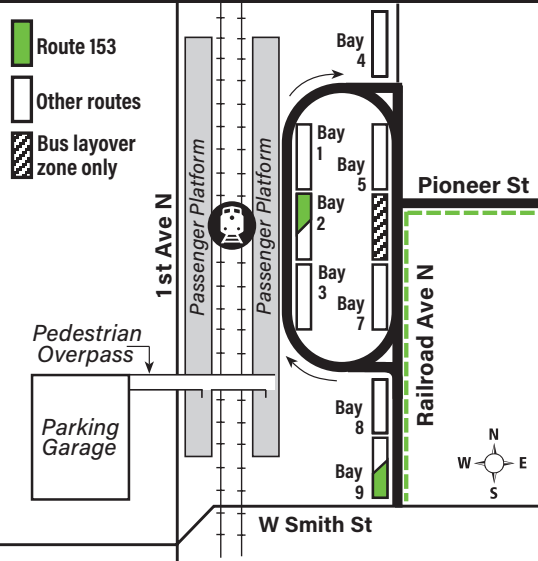

Kent Station

Snow / Emergency Service

Servicio en caso de nieve o emergencia

During most snow conditions, this bus will follow the special snow routing shown on the map. If Metro declares an emergency, the bus will not operate. Visit kingcounty.gov/metro/snow to register for **Transit Alerts** and to learn more.

*En la mayoría de las condiciones de nieve, este autobús seguirá la ruta especial en caso de nieve como se indica en el mapa. Si Metro declara una emergencia, el autobús no circulará. Visite kingcounty.gov/metro/snow para registrarse y recibir las **alertas de transporte público** y obtener más información.*