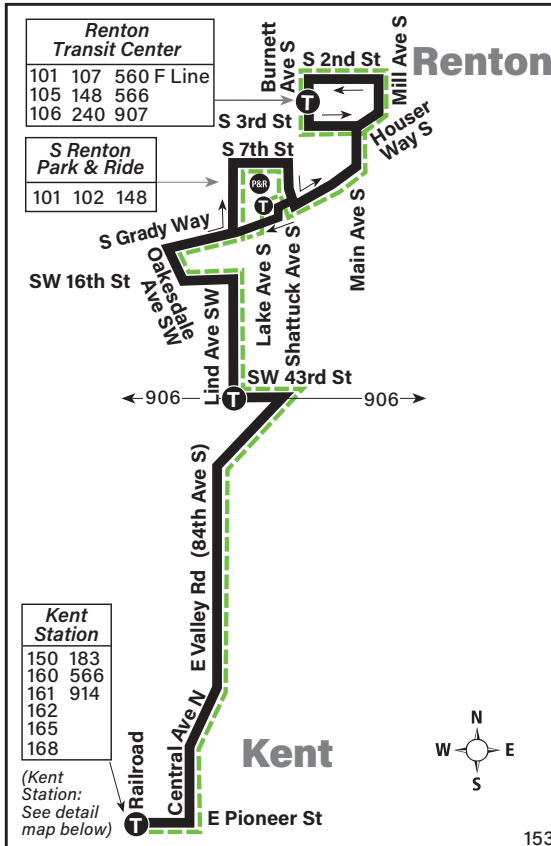

## Kent, S Renton P&R, Renton Transit Center

This route does not operate on weekends or holidays.

**MAP LEGEND LEYENDA DEL MAPA**

- Makes all regular stops.** *Hace todas las paradas regulares.*
- Snow route.** *Ruta de nieve.*
- TIME POINT & TRANSFER POINT / PUNTO DE TIEMPO & PUNTO DE TRANSFERENCIA:** Street intersection from which departure times are shown on the schedules. Also route intersection for transferring to indicated route(s). *Intersección de la calle desde donde se muestran los horarios de salida. También la intersección de la ruta para transferir a la(s) ruta(s) indicada(s).*
- Landmark.** *El punto de referencia.*
- Sounder train** *Sounder tren*
- PARK & RIDE:** Free or pay parking area. *Zona de aparcamiento gratuito o de pago.*

## Route 153 Monday thru Friday to Renton

Servicio de lunes a viernes a Renton

Kent Station Bay 2	Lind Ave SW & SW 43rd St	South Renton P&R Bay 3	Renton TC Bay 7
Stop #57452	Stop #60373	Stop #59904	Stop #45305
5:37	5:53	6:04	6:10
6:07	6:23	6:34	6:40
6:40	6:57	7:09	7:16
7:18	7:35	7:47	7:54
7:41	7:58	8:10	8:18
8:12	8:28	8:40	8:48
8:47	9:02	9:14	9:22
9:07	9:21	9:33	9:40
9:37	9:52	10:04	10:11
10:07	10:22	10:34	10:41
10:38	10:53	11:05	11:13
11:08	11:23	11:36	11:44
11:38	11:53	<b>12:06</b>	<b>12:14</b>
<b>12:08</b>	<b>12:23</b>	<b>12:36</b>	<b>12:44</b>
<b>12:39</b>	<b>12:54</b>	<b>1:07</b>	<b>1:15</b>
<b>1:09</b>	<b>1:24</b>	<b>1:37</b>	<b>1:45</b>
<b>1:38</b>	<b>1:53</b>	<b>2:07</b>	<b>2:16</b>
<b>2:04</b>	<b>2:20</b>	<b>2:34</b>	<b>2:43</b>
<b>2:35</b>	<b>2:51</b>	<b>3:04</b>	<b>3:13</b>
<b>3:05</b>	<b>3:21</b>	<b>3:34</b>	<b>3:43</b>
<b>3:35</b>	<b>3:51</b>	<b>4:04</b>	<b>4:13</b>
<b>4:03</b>	<b>4:19</b>	<b>4:32</b>	<b>4:40</b>
<b>4:38</b>	<b>4:54</b>	<b>5:07</b>	<b>5:15</b>
<b>5:13</b>	<b>5:29</b>	<b>5:42</b>	<b>5:50</b>
<b>5:43</b>	<b>5:58</b>	<b>6:10</b>	<b>6:18</b>
<b>6:16</b>	<b>6:31</b>	<b>6:42</b>	<b>6:50</b>
<b>6:42</b>	<b>6:56</b>	<b>7:07</b>	<b>7:15</b>
<b>7:11</b>	<b>7:24</b>	<b>7:35</b>	<b>7:43</b>