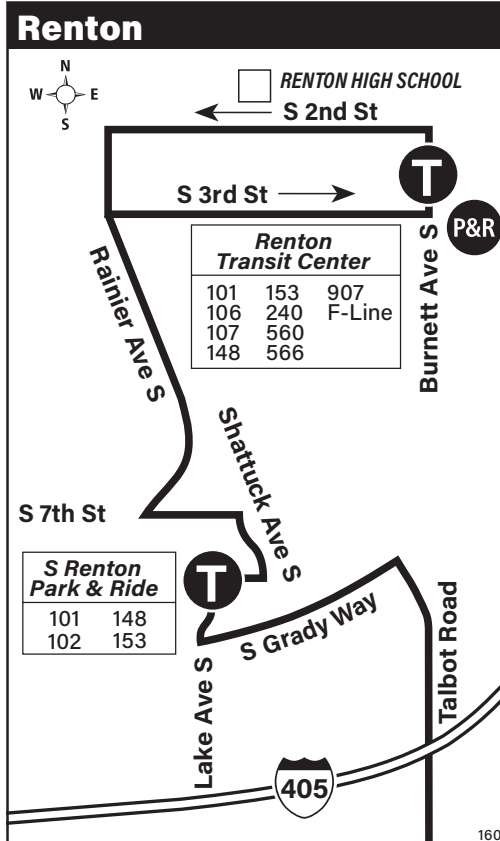

March 30 thru August 30, 2024

Del 30 de marzo al 30 de agosto de 2024

160

Auburn, Kent, Renton

Renton Transit Center

101	153	907
106	240	F-Line
107	560	
148	566	

S Renton Park & Ride

101	148
102	153

	North Auburn		Kent East Hill				
Auburn Station Bay 2	Auburn Way N & 15th St NE	Kent Station Bay 3	SE 256th St & 101st Ave SE	108th Ave SE & SE 208th St	SE Carr Rd & 108th Ave SE	South Renton P&R Bay 2	Renton TC Bay 8
Stop #57774	Stop #57902	Stop #57453	Stop #62234	Stop #57210	Stop #60320	Stop #55938	Stop #46465
4:11	4:19	4:36	4:43	4:56	5:06	5:20	5:28
4:27	4:35	4:52	4:59	5:12	5:22	5:36	5:44
4:42	4:50	5:07	5:14	5:27	5:37	5:51	5:59
4:57	5:05	5:22	5:29	5:42	5:52	6:06	6:14
5:12	5:20	5:36	5:43	5:56	6:04	6:16	6:24
5:29	5:37	5:53	6:00	6:13	6:21	6:33	6:41
5:44	5:52	6:08	6:14	6:27	6:35	6:47	6:55
5:59	6:07	6:22	6:28	6:41	6:48	7:00	7:08
6:14	6:22	6:37	6:43	6:56	7:03	7:15	7:22
6:46	6:54	7:09	7:15	7:28	7:35	7:47	7:54
7:16	7:23	7:38	7:44	7:55	8:02	8:14	8:21
7:47	7:54	8:08	8:14	8:25	8:32	8:44	8:51
8:20	8:26	8:40	8:46	8:57	9:03	9:15	9:22
8:50	8:56	9:10	9:15	9:26	9:32	9:44	9:51
9:20	9:26	9:40	9:45	9:56	10:02	10:14	10:21
9:51	9:57	10:10	10:15	10:25	10:30	10:41	10:48
10:51	10:57	11:10	11:15	11:24	11:29	11:40	11:45
11:46	11:51	12:04	12:09	12:18	12:23	12:33	12:38
1:05	1:10	1:22	—	—	—	—	—
2:04	2:08	2:20	—	—	—	—	—
3:08	3:12	3:24	—	—	—	—	—