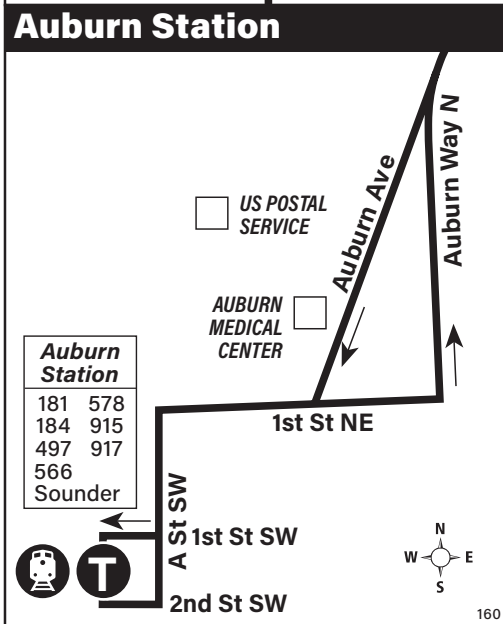

Snow/ Emergency Service

Servicio en caso de nieve o emergencia

During most snow conditions, this bus will follow the special snow routing shown on the map. If Metro declares an emergency, it will operate on an **Emergency Snow Network** plan. Visit kingcounty.gov/metro/snow to register for **Transit Alerts** and to learn more.

*En la mayoría de las condiciones de nieve, este autobús seguirá la ruta especial en caso de nieve como se indica en el mapa. Si Metro declara una emergencia, operará de acuerdo con un plan de **Red de emergencia en caso de nieve**. Visite kingcounty.gov/metro/snow para registrarse y recibir las **alertas de transporte público** y obtener más información.*

Holiday Information

Información sobre días festivos

This route will operate its Sunday schedule on the following holidays. *Esta ruta operará según su horario de domingo en los siguientes días festivos.*

Memorial Day	May 27
Día de los Caídos	27 de mayo
Independence Day	July 4
Día de la independencia	4 de julio

What To Pay

Cuánto pagar

Adults (19 and older) <i>Adultos</i> (19 años y mayor)	$2.75
Children and Youth (0-18 yrs) <i>Niños y jóvenes</i> (0-18 años)	FREE
ORCA LIFT Fare* <i>Tarifa ORCA LIFT*</i>	$1.00
RRFP cardholders, (registered seniors 65+, riders with disabilities, Medicare card holders) Titulares de Regional Reduced Fare Permit (RRFP, Tarjeta Regional de Descuento), (adultos mayores de 65 años registrados, pasajeros con discapacidades, titulares de tarjetas de Medicare)	$1.00

*Income Qualified *Ingresos que reúnan los requisitos