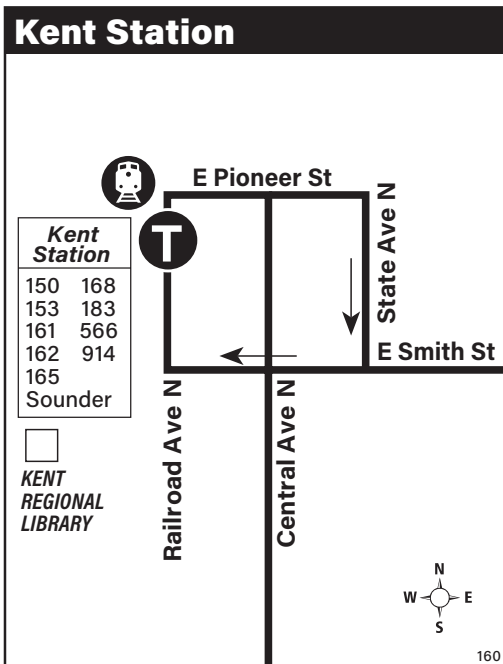

Snow/ Emergency Service

Servicio en caso de nieve o emergencia

During most snow conditions, this bus will follow the special snow routing shown on the map. If Metro declares an emergency, it will operate on an **Emergency Snow Network** plan. Visit kingcounty.gov/metro/snow to register for **Transit Alerts** and to learn more.

*En la mayoría de las condiciones de nieve, este autobús seguirá la ruta especial en caso de nieve como se indica en el mapa. Si Metro declara una emergencia, operará de acuerdo con un plan de **Red de emergencia en caso de nieve**. Visite kingcounty.gov/metro/snow para registrarse y recibir las **alertas de transporte público** y obtener más información.*

Holiday Information

Información sobre días festivos

This route will operate its Sunday schedule on the following holidays. *Esta ruta operará según su horario de domingo en los siguientes días festivos.*

Memorial Day	May 27
Día de los Caídos	27 de mayo
Independence Day	July 4
Día de la independencia	4 de julio

What To Pay

Cuánto pagar

Adults (19 and older) <i>Adultos</i> (19 años y mayor)	$2.75
Children and Youth (0-18 yrs) <i>Niños y jóvenes</i> (0-18 años)	FREE
ORCA LIFT Fare* <i>Tarifa ORCA LIFT*</i>	$1.00
RRFP cardholders, (registered seniors 65+, riders with disabilities, Medicare card holders) Titulares de Regional Reduced Fare Permit (RRFP, Tarjeta Regional de Descuento), (adultos mayores de 65 años registrados, pasajeros con discapacidades, titulares de tarjetas de Medicare)	$1.00

*Income Qualified *Ingresos que reúnan los requisitos