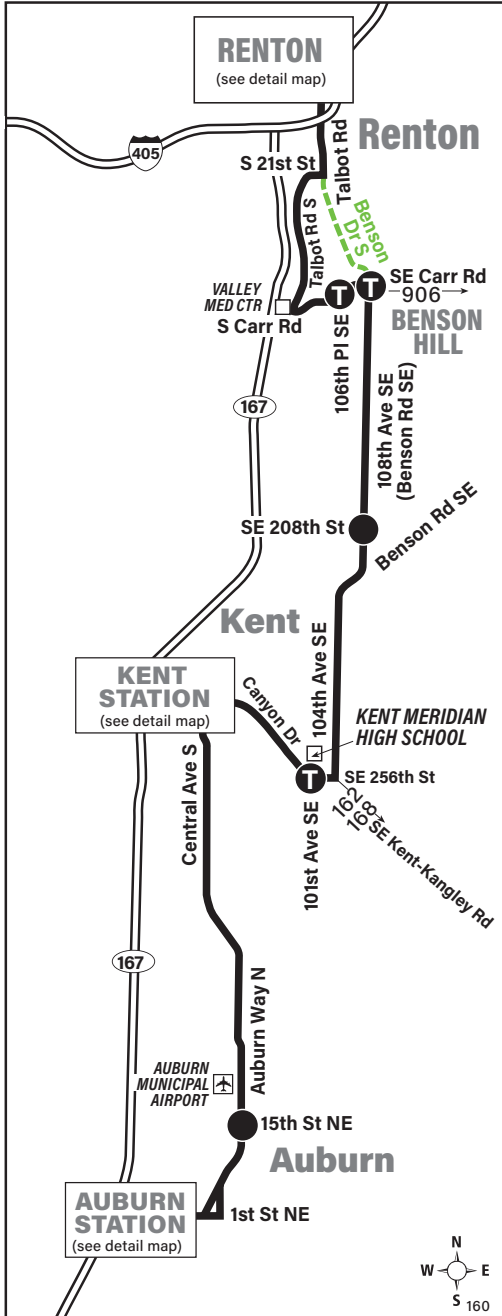

March 30 thru August 30, 2024

Del 30 de marzo al 30 de agosto de 2024

160

Auburn, Kent, Renton

Renton Transit Center

101	153	907
106	240	F-Line
107	560	
148	566	

S Renton Park & Ride

101	148
102	153

- MAP LEGEND / LEYENDA DEL MAPA**
- Makes all regular stops. *Hace todas las paradas regulares.*
 - - -** Route deviation due to snow. *Desviación de ruta debido a la nieve.*
 - **TIME POINT / PUNTO DE TIEMPO:** Street intersection from which departure times are shown on the schedules. *Intersección de la calle desde donde se muestran los horarios de salida.*
 - ↔** **TIME POINT & TRANSFER POINT / PUNTO DE TIEMPO & PUNTO DE TRANSFERENCIA:** Street intersection from which departure times are shown on the schedules. Also route intersection for transferring to indicated route(s). *Intersección de la calle desde donde se muestran los horarios de salida. También la intersección de la ruta para transferir a la(s) ruta(s) indicada(s).*
 - P&R** **PARK & RIDE:** Free or pay parking area. *Zona de aparcamiento gratuito o de pago.*
 - **Landmark** *El punto de referencia.*
 - 🚆** **Sounder train** *Sounder tren*