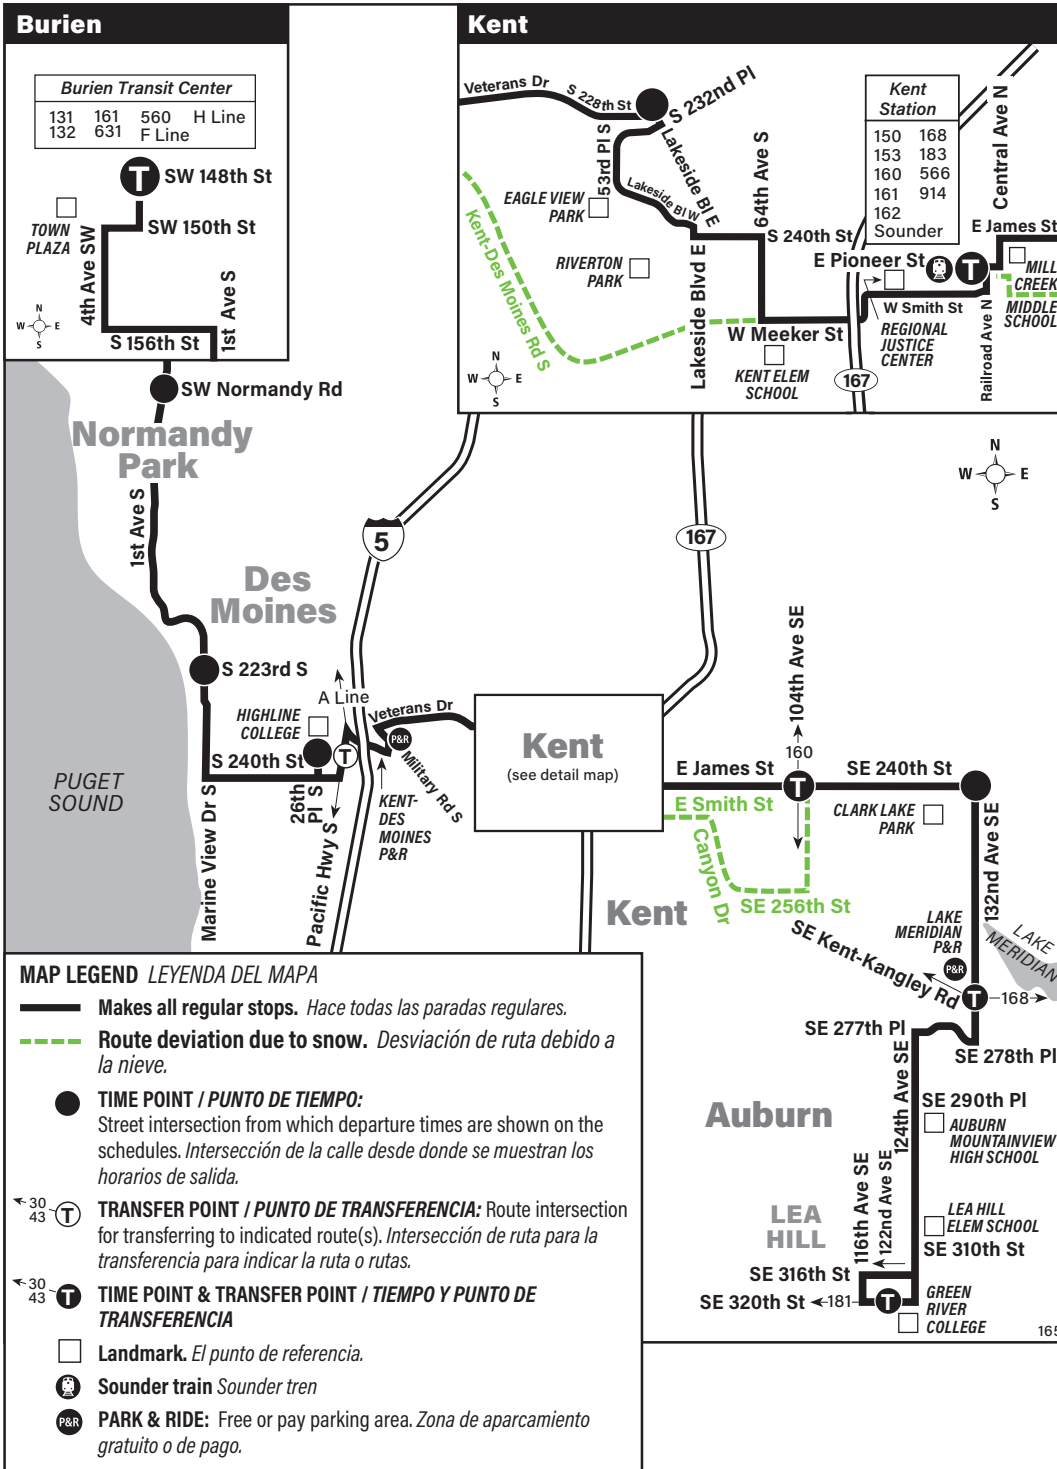

March 30 thru August 30, 2024

Del 30 de marzo al 30 de agosto de 2024

165

Green River College, Auburn, Kent, Highline College, Des Moines, Normandy Park, Burien

Snow / Emergency Service Servicio en caso de nieve o emergencia

During most snow conditions, this bus will follow the special snow routing shown on the map. If Metro declares an emergency, it will operate on an **Emergency Snow Network** plan. Visit kingcounty.gov/metro/snow to register for **Transit Alerts** and to learn more.

En la mayoría de las condiciones de nieve, este autobús seguirá la ruta especial en caso de nieve como se indica en el mapa. Si Metro declara una emergencia, operará de acuerdo con un plan de **Red de emergencia en caso de nieve**. Visite kingcounty.gov/metro/snow para registrarse y recibir las **alertas de transporte público** y obtener más información.