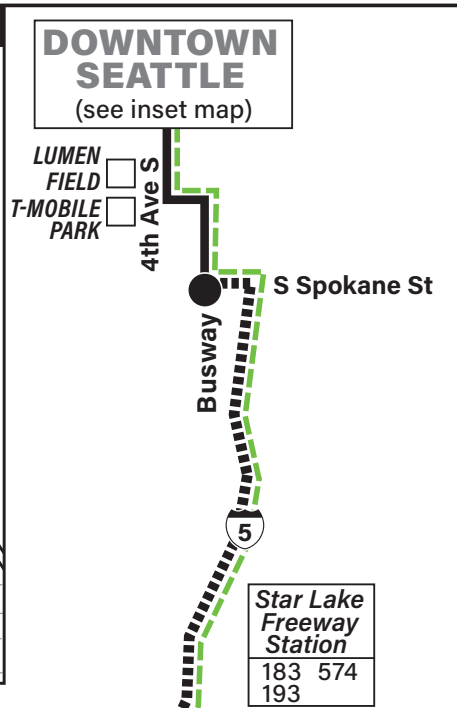

March 30 thru August 30, 2024

Del 30 de marzo al 30 de agosto de 2024

177

Federal Way Downtown Seattle

This route does not operate on weekends or holidays.

MAP LEGEND LEYENDA DEL MAPA

- Makes all regular stops.**
Hace todas las paradas regulares.
- Snow route.** *Ruta de nieve.*
- Limited or no stops.**
Limitado o sin paradas.
- TIME POINT / PUNTO DE TIEMPO:**
Street intersection from which departure times are shown on the schedules.
Intersección de la calle desde donde se muestran los horarios de salida.
- TRANSFER POINT / PUNTO DE TRANSFERENCIA:** Route intersection for transferring to indicated route(s).
Intersección de ruta para la transferencia para indicar la ruta o rutas.
- TIME POINT & TRANSFER POINT / TIEMPO Y PUNTO DE TRANSFERENCIA**
- Landmark.** *El punto de referencia.*
- 1 Line (Link)** *1 Line (Link tren ligero)*
- Streetcar Tranvía**
- Sounder/AMTRAK train**
Sounder/AMTRAK tren
- Downtown bus stops.**
Paradas de autobús del centro.
- PARK & RIDE:** Free or pay parking area. *Zona de aparcamiento gratuito o de pago.*

Route 177 Monday thru Friday to Downtown Seattle

Servicio de lunes a viernes al centro de Seattle

		Star Lake	SODO	Downtown Seattle	
Federal Way S 320 P&R Bay 1	Federal Way TC Bay 7	I-5 & S 272 St Fwy Sta	SODO Busway & S Spokane St	4th Ave S & S Jackson St	Howell St & Minor Ave
Stop #83751	Stop #80437	Stop #47972	Stop #99252	Stop #620	Stop #1010
4:47	4:52	4:58‡	5:16‡	5:24‡	5:33‡
5:47	5:52	—	6:23‡	6:31‡	6:41‡
6:30	6:35	—	7:09‡	7:18‡	7:31‡
7:15	7:20	—	7:57‡	8:07‡	8:21‡
7:35	7:40	—	8:17‡	8:27‡	8:41‡
‡ Estimated time.					