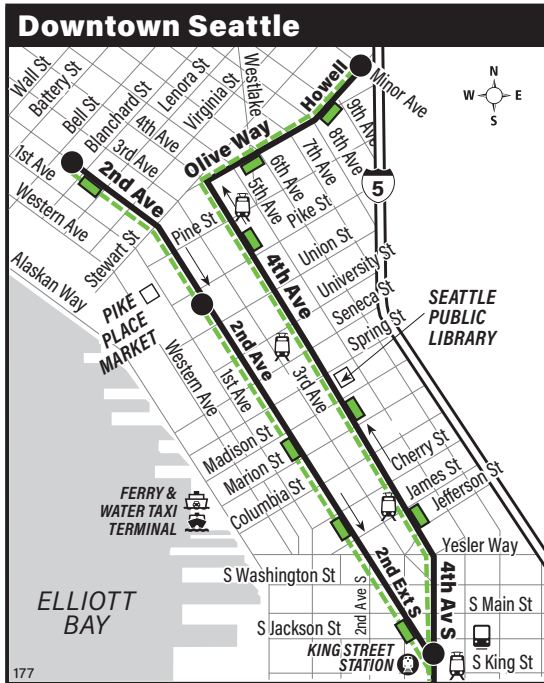

March 30 thru August 30, 2024

Del 30 de marzo al 30 de agosto de 2024

177

Federal Way Downtown Seattle

This route does not operate on weekends or holidays.

MAP LEGEND LEYENDA DEL MAPA

- Makes all regular stops.**
Hace todas las paradas regulares.
- Snow route.** *Ruta de nieve.*
- Limited or no stops.**
Limitado o sin paradas.
- TIME POINT / PUNTO DE TIEMPO:**
Street intersection from which departure times are shown on the schedules.
Intersección de la calle desde donde se muestran los horarios de salida.
- TRANSFER POINT / PUNTO DE TRANSFERENCIA:** Route intersection for transferring to indicated route(s).
Intersección de ruta para la transferencia para indicar la ruta o rutas.
- TIME POINT & TRANSFER POINT / TIEMPO Y PUNTO DE TRANSFERENCIA**
- Landmark.** *El punto de referencia.*
- 1 Line (Link)** *1 Line (Link tren ligero)*
- Streetcar Tranvía**
- Sounder/AMTRAK train**
Sounder/AMTRAK tren
- Downtown bus stops.**
Paradas de autobús del centro.
- PARK & RIDE:** Free or pay parking area. *Zona de aparcamiento gratuito o de pago.*

Route 177 Monday thru Friday to Downtown Seattle

Servicio de lunes a viernes al centro de Seattle

		Star Lake	SODO	Downtown Seattle	
Federal Way S 320 P&R Bay 1	Federal Way TC Bay 7	I-5 & S 272 St Fwy Sta	SODO Busway & S Spokane St	4th Ave S & S Jackson St	Howell St & Minor Ave
Stop #83751	Stop #80437	Stop #47972	Stop #99252	Stop #620	Stop #1010
4:47	4:52	4:58‡	5:16‡	5:24‡	5:33‡
5:47	5:52	—	6:23‡	6:31‡	6:41‡
6:30	6:35	—	7:09‡	7:18‡	7:31‡
7:15	7:20	—	7:57‡	8:07‡	8:21‡
7:35	7:40	—	8:17‡	8:27‡	8:41‡
‡ Estimated time.					