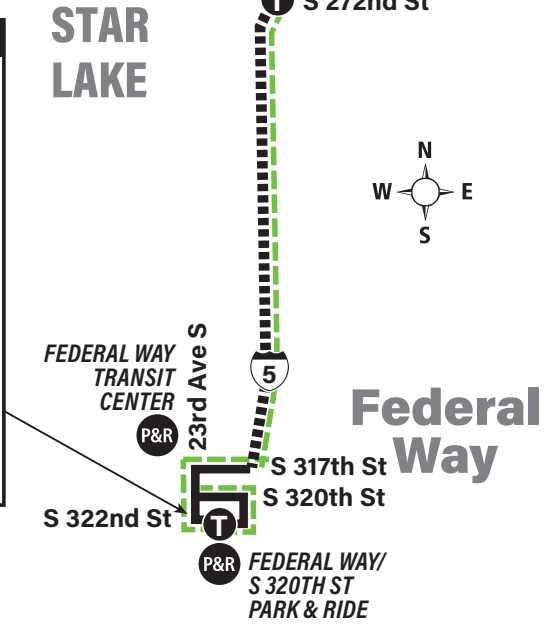

March 30 thru August 30, 2024

Del 30 de marzo al 30 de agosto de 2024

177

Federal Way Downtown Seattle

This route does not operate on weekends or holidays.

MAP LEGEND LEYENDA DEL MAPA

- Makes all regular stops.**
Hace todas las paradas regulares.
- Snow route.** *Ruta de nieve.*
- Limited or no stops.**
Limitado o sin paradas.
- TIME POINT / PUNTO DE TIEMPO:**
Street intersection from which departure times are shown on the schedules.
Intersección de la calle desde donde se muestran los horarios de salida.
- TRANSFER POINT / PUNTO DE TRANSFERENCIA:** Route intersection for transferring to indicated route(s).
Intersección de ruta para la transferencia para indicar la ruta o rutas.
- TIME POINT & TRANSFER POINT / TIEMPO Y PUNTO DE TRANSFERENCIA**
- Landmark.** *El punto de referencia.*
- 1 Line (Link)** *1 Line (Link tren ligero)*
- Streetcar Tranvía**
- Sounder/AMTRAK train**
Sounder/AMTRAK tren
- Downtown bus stops.**
Paradas de autobús del centro.
- PARK & RIDE:** Free or pay parking area. *Zona de aparcamiento gratuito o de pago.*

Route 177 Monday thru Friday to Downtown Seattle

Servicio de lunes a viernes al centro de Seattle

		Star Lake	SODO	Downtown Seattle	
Federal Way S 320 P&R Bay 1	Federal Way TC Bay 7	I-5 & S 272 St Fwy Sta	SODO Busway & S Spokane St	4th Ave S & S Jackson St	Howell St & Minor Ave
Stop #83751	Stop #80437	Stop #47972	Stop #99252	Stop #620	Stop #1010
4:47	4:52	4:58‡	5:16‡	5:24‡	5:33‡
5:47	5:52	—	6:23‡	6:31‡	6:41‡
6:30	6:35	—	7:09‡	7:18‡	7:31‡
7:15	7:20	—	7:57‡	8:07‡	8:21‡
7:35	7:40	—	8:17‡	8:27‡	8:41‡
‡ Estimated time.					