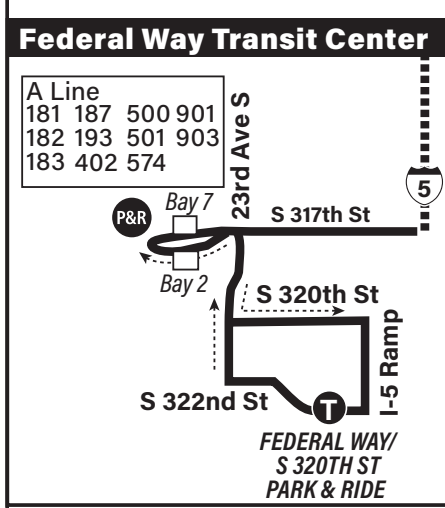

March 30 thru August 30, 2024

Del 30 de marzo al 30 de agosto de 2024

177

Federal Way Downtown Seattle

This route does not operate on weekends or holidays.

MAP LEGEND LEYENDA DEL MAPA

- Makes all regular stops.**
Hace todas las paradas regulares.
- Snow route.** *Ruta de nieve.*
- Limited or no stops.**
Limitado o sin paradas.
- TIME POINT / PUNTO DE TIEMPO:**
Street intersection from which departure times are shown on the schedules.
Intersección de la calle desde donde se muestran los horarios de salida.
- TRANSFER POINT / PUNTO DE TRANSFERENCIA:** Route intersection for transferring to indicated route(s).
Intersección de ruta para la transferencia para indicar la ruta o rutas.
- TIME POINT & TRANSFER POINT / TIEMPO Y PUNTO DE TRANSFERENCIA**
- Landmark.** *El punto de referencia.*
- 1 Line (Link)** *1 Line (Link tren ligero)*
- Streetcar Tranvía**
- Sounder/AMTRAK train**
Sounder/AMTRAK tren
- Downtown bus stops.**
Paradas de autobús del centro.
- PARK & RIDE:** Free or pay parking area. *Zona de aparcamiento gratuito o de pago.*

Route 177 Monday thru Friday to Downtown Seattle

Servicio de lunes a viernes al centro de Seattle

		Star Lake	SODO	Downtown Seattle	
Federal Way S 320 P&R Bay 1	Federal Way TC Bay 7	I-5 & S 272 St Fwy Sta	SODO Busway & S Spokane St	4th Ave S & S Jackson St	Howell St & Minor Ave
Stop #83751	Stop #80437	Stop #47972	Stop #99252	Stop #620	Stop #1010
4:47	4:52	4:58‡	5:16‡	5:24‡	5:33‡
5:47	5:52	—	6:23‡	6:31‡	6:41‡
6:30	6:35	—	7:09‡	7:18‡	7:31‡
7:15	7:20	—	7:57‡	8:07‡	8:21‡
7:35	7:40	—	8:17‡	8:27‡	8:41‡
‡ Estimated time.					