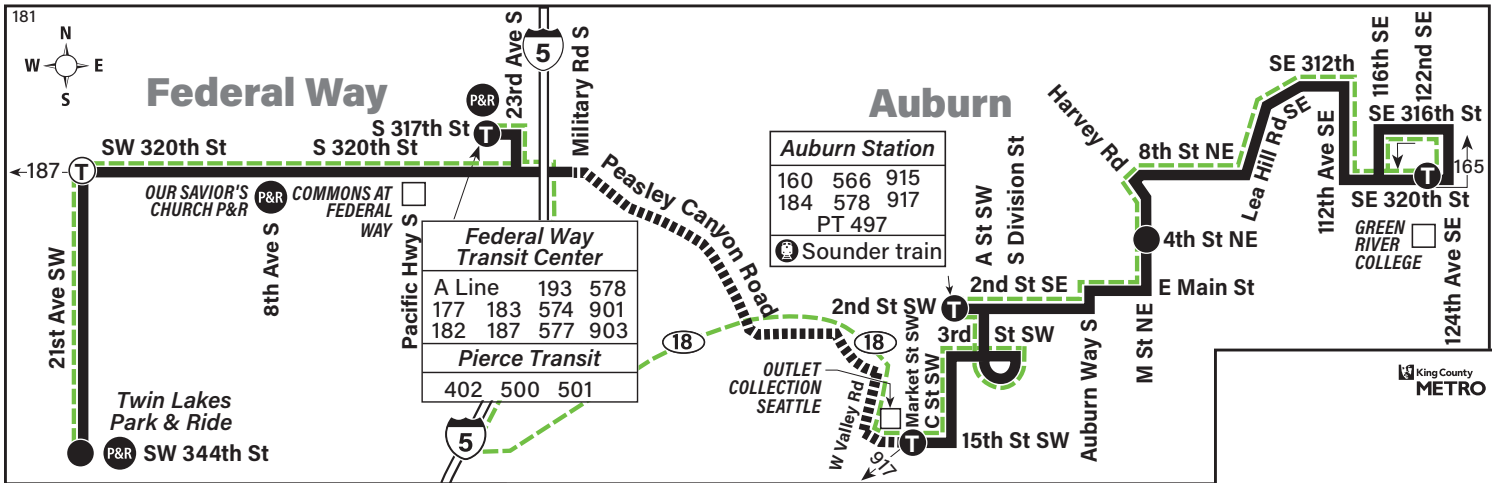

March 30 thru August 30, 2024

Del 30 de marzo al 30 de agosto de 2024

181

Twin Lakes P&R, Federal Way, Outlet Collection Seattle, Auburn, Green River College

MAP LEGEND LEYENDA DEL MAPA

- Makes all regular stops.**
Hace todas las paradas regulares.
- Snow route.** *Ruta de nieve.*
- Limited or no stops.** *Limitado o sin paradas.*
- TIME POINT / PUNTO DE TIEMPO:**
Street intersection from which departure times are shown on the schedules.
Intersección de la calle desde donde se muestran los horarios de salida.
- TRANSFER POINT / PUNTO DE TRANSFERENCIA:** Route intersection for transferring to indicated route(s).
Intersección de ruta para la transferencia para indicar la ruta o rutas.
- TIME POINT & TRANSFER POINT / TIEMPO Y PUNTO DE TRANSFERENCIA**
- Landmark.** *El punto de referencia.*
- Sounder train** *Sounder tren*
- PARK & RIDE:** Free or pay parking area.
Zona de aparcamiento gratuito o de pago.