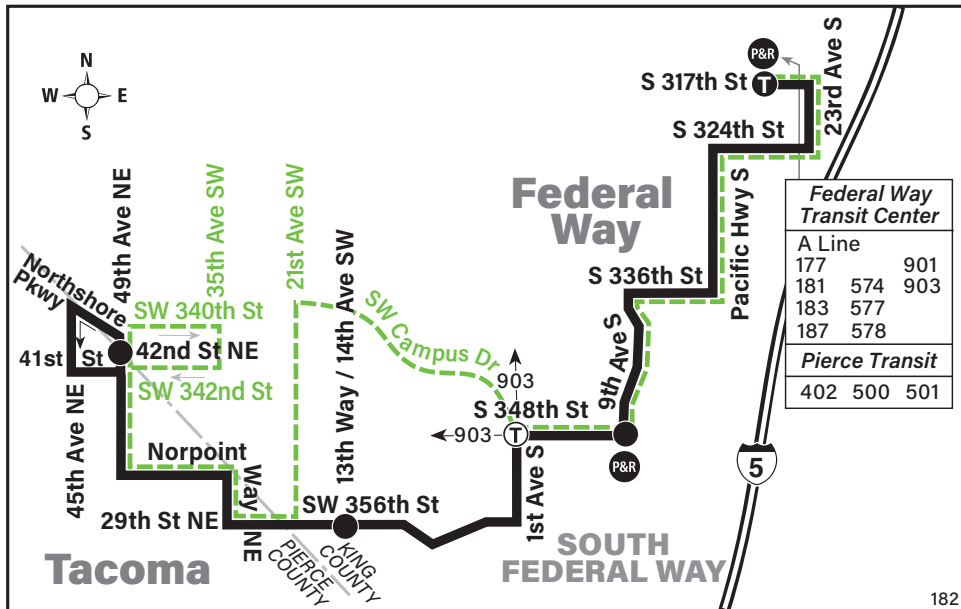

## Northeast Tacoma, South Federal Way, Federal Way Transit Center

**MAP LEGEND LEYENDA DEL MAPA**

- Makes all regular stops.** *Hace todas las paradas regulares.*
- Snow route.** *Ruta de nieve.*
- TIME POINT / PUNTO DE TIEMPO:** Street intersection from which departure times are shown on the schedules. *Intersección de la calle desde donde se muestran los horarios de salida.*
- TRANSFER POINT / PUNTO DE TRANSFERENCIA:** Route intersection for transferring to indicated route(s). *Intersección de ruta para la transferencia para indicar la ruta o rutas.*
- TIME POINT & TRANSFER POINT / TIEMPO Y PUNTO DE TRANSFERENCIA**
- PARK & RIDE:** Free or pay parking area. *Zona de aparcamiento gratuito o de pago.*

## Route 182 Sunday to Northeast Tacoma

Servicio de domingo hacia el noreste de Tacoma

	South Federal Way		Northwest Tacoma
Federal Way TC Bay 3	9th Ave S & S 348th St	SW 356th St & 13th Way SW	49th Ave NE & 42nd St NE
Stop #80433	Stop #61441	Stop #61446	Stop #61999
7:52	8:01	8:05	8:11
8:52	9:01	9:06	9:12
9:40	9:50	9:55	10:01
10:40	10:50	10:55	11:01
11:41	11:51	11:57	<b>12:03</b>
<b>12:41</b>	<b>12:51</b>	<b>12:57</b>	<b>1:03</b>
<b>1:42</b>	<b>1:52</b>	<b>1:58</b>	<b>2:05</b>
<b>2:42</b>	<b>2:52</b>	<b>2:58</b>	<b>3:05</b>
<b>3:43</b>	<b>3:53</b>	<b>3:59</b>	<b>4:06</b>
<b>4:42</b>	<b>4:52</b>	<b>4:58</b>	<b>5:05</b>
<b>5:43</b>	<b>5:53</b>	<b>5:59</b>	<b>6:06</b>
<b>Bold PM time</b>			