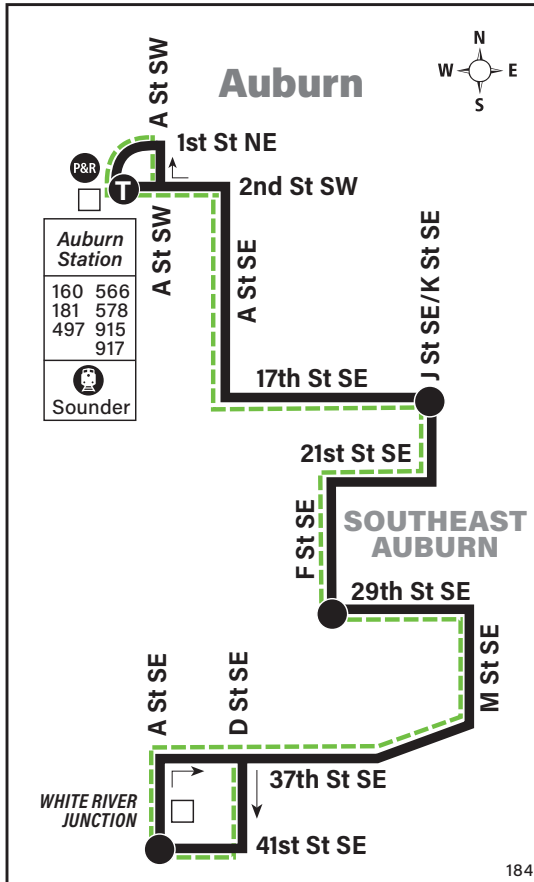

March 30 thru August 30, 2024

Del 30 de marzo al 30 de agosto de 2024

184

SE Auburn, Auburn Station

Snow/ Emergency Service Servicio en caso de nieve o emergencia

During most snow conditions, this bus will follow the special snow routing shown on the map. If Metro declares an emergency, it will operate on an **Emergency Snow Network** plan. Visit kingcounty.gov/metro/snow to register for **Transit Alerts** and to learn more.

MAP LEGEND LEYENDA DEL MAPA

- Makes all regular stops.** *Hace todas las paradas regulares.*
- Snow route.** *Ruta de nieve.*
- TIME POINT / PUNTO DE TIEMPO:** Street intersection from which departure times are shown on the schedules. *Intersección de la calle desde donde se muestran los horarios de salida.*
- TIME POINT & TRANSFER POINT / PUNTO DE TIEMPO & PUNTO DE TRANSFERENCIA:** Street intersection from which departure times are shown on the schedules. Also route intersection for transferring to indicated route(s). *Intersección de la calle desde donde se muestran los horarios de salida. También la intersección de la ruta para transferir a la(s) ruta(s) indicada(s).*
- Landmark.** *El punto de referencia.*
- PARK & RIDE:** Free or pay parking area. *Zona de aparcamiento gratuito o de pago.*