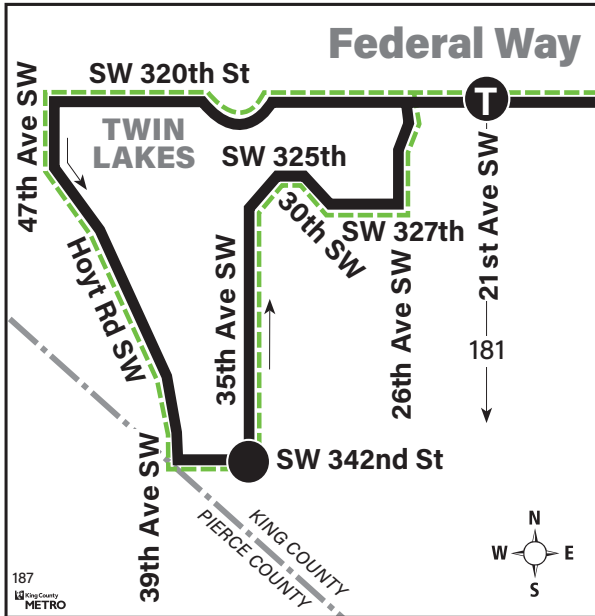

March 30 thru August 30, 2024

Del 30 de marzo al 30 de agosto de 2024

187

Twin Lakes, Federal Way Transit Center

MAP LEGEND LEYENDA DEL MAPA

- Makes all regular stops.** *Hace todas las paradas regulares.*
- Snow route.** *Ruta de nieve.*
- TIME POINT / PUNTO DE TIEMPO:** Street intersection from which departure times are shown on the schedules. *Intersección de la calle desde donde se muestran los horarios de salida.*
- TIME POINT & TRANSFER POINT / TIEMPO Y PUNTO DE TRANSFERENCIA**
- Landmark.** *El punto de referencia.*
- PARK & RIDE:** Free or pay parking area. *Zona de aparcamiento gratuito o de pago.*

Route 187 Monday thru Friday to Twin Lakes, Federal Way Transit Center

Servicio de lunes a viernes a Twin Lakes, Federal Way Transit Center

	Federal Way		Twin Lakes		Federal Way
Federal Way TC Bay 3	S 320th St & Pacific Hwy S	SW 320th St & 21st Ave SW	SW 342nd St & 35th Ave SW	SW 320th St & 21st Ave SW	Federal Way TC Bay 3
Stop #80433	Stop #83760	Stop #61870	Stop #61460	Stop #83703	Stop #80433
5:04	5:07	5:12	5:21	5:31	5:41
5:44	5:47	5:52	6:01	6:11	6:21
6:14	6:17	6:22	6:31	6:41	6:51
6:47	6:50	6:56	7:05	7:15	7:26
7:34	7:37	7:43	7:52	8:02	8:13
8:32	8:35	8:41	8:50	9:00	9:11
9:32	9:35	9:41	9:50	10:00	10:11
10:32	10:36	10:43	10:52	11:02	11:13
11:32	11:36	11:43	11:52	12:02	12:13
12:32	12:36	12:43	12:52	1:02	1:14
1:32	1:36	1:43	1:52	2:02	2:15
2:32	2:36	2:43	2:52	3:02	3:15
3:32	3:36	3:44	3:53	4:04	4:17
4:02	4:06	4:14	4:23	4:34	4:46
4:32	4:36	4:44	4:53	5:04	5:16
5:02	5:06	5:14	5:23	5:34	5:46
5:32	5:36	5:44	5:53	6:04	6:16
6:02	6:06	6:14	6:23	6:34	6:46
6:32	6:36	6:44	6:53	7:04	7:15
7:04	7:08	7:15	7:24	7:34	7:44
7:32	7:36	7:43	7:52	8:02	8:12
8:32	8:35	8:42	8:50	9:00	9:10
9:32	9:35	9:42	9:50	10:00	10:08