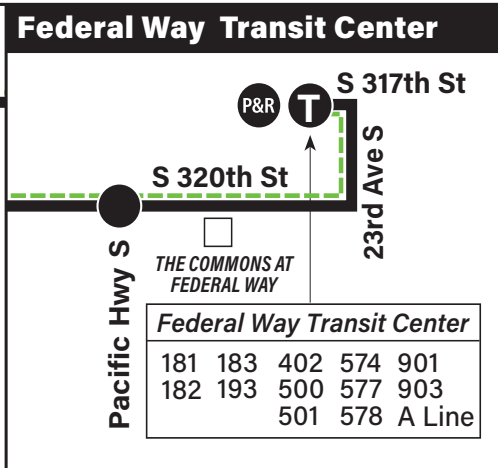

March 30 thru August 30, 2024

Del 30 de marzo al 30 de agosto de 2024

187

Twin Lakes, Federal Way Transit Center

MAP LEGEND LEYENDA DEL MAPA

- Makes all regular stops.** *Hace todas las paradas regulares.*
- Snow route.** *Ruta de nieve.*
- TIME POINT / PUNTO DE TIEMPO:** Street intersection from which departure times are shown on the schedules. *Intersección de la calle desde donde se muestran los horarios de salida.*
- TIME POINT & TRANSFER POINT / TIEMPO Y PUNTO DE TRANSFERENCIA**
- Landmark.** *El punto de referencia.*
- PARK & RIDE:** Free or pay parking area. *Zona de aparcamiento gratuito o de pago.*

Route 187 Monday thru Friday to Twin Lakes, Federal Way Transit Center

Servicio de lunes a viernes a Twin Lakes, Federal Way Transit Center

	Federal Way		Twin Lakes		Federal Way
Federal Way TC Bay 3	S 320th St & Pacific Hwy S	SW 320th St & 21st Ave SW	SW 342nd St & 35th Ave SW	SW 320th St & 21st Ave SW	Federal Way TC Bay 3
Stop #80433	Stop #83760	Stop #61870	Stop #61460	Stop #83703	Stop #80433
5:04	5:07	5:12	5:21	5:31	5:41
5:44	5:47	5:52	6:01	6:11	6:21
6:14	6:17	6:22	6:31	6:41	6:51
6:47	6:50	6:56	7:05	7:15	7:26
7:34	7:37	7:43	7:52	8:02	8:13
8:32	8:35	8:41	8:50	9:00	9:11
9:32	9:35	9:41	9:50	10:00	10:11
10:32	10:36	10:43	10:52	11:02	11:13
11:32	11:36	11:43	11:52	12:02	12:13
12:32	12:36	12:43	12:52	1:02	1:14
1:32	1:36	1:43	1:52	2:02	2:15
2:32	2:36	2:43	2:52	3:02	3:15
3:32	3:36	3:44	3:53	4:04	4:17
4:02	4:06	4:14	4:23	4:34	4:46
4:32	4:36	4:44	4:53	5:04	5:16
5:02	5:06	5:14	5:23	5:34	5:46
5:32	5:36	5:44	5:53	6:04	6:16
6:02	6:06	6:14	6:23	6:34	6:46
6:32	6:36	6:44	6:53	7:04	7:15
7:04	7:08	7:15	7:24	7:34	7:44
7:32	7:36	7:43	7:52	8:02	8:12
8:32	8:35	8:42	8:50	9:00	9:10
9:32	9:35	9:42	9:50	10:00	10:08