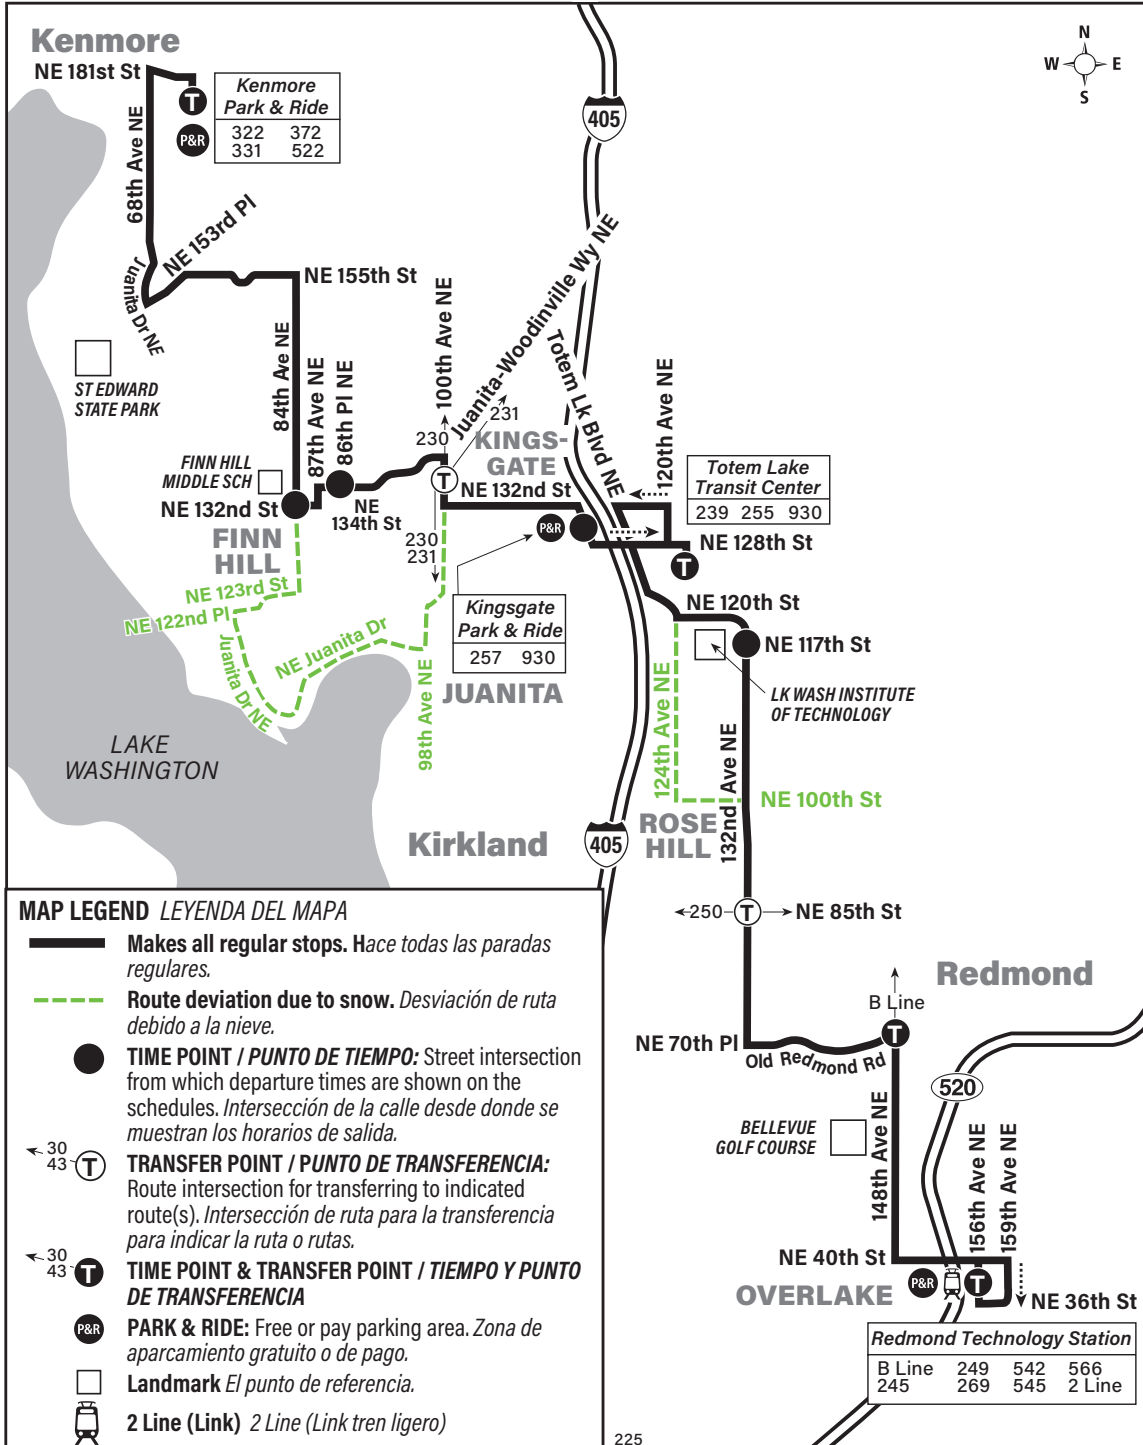

March 30 thru August 30, 2024

Del 30 de marzo al 30 de agosto de 2024

225

Kenmore, Kingsgate, Totem Lake, Redmond, Overlake

Route 225 Monday thru Friday to Redmond Technology Station

Servicio de lunes a viernes a Redmond Technology Station

	Finn Hill					
Kenmore P&R	NE 132nd St & 86th Pl NE	Kingsgate P&R	Totem Lake TC Bay 2	132nd Ave NE & Lake Wash Inst of Tech	148th Ave NE & Old Redmond Rd	Redmond Technology Station Bay 4
Stop #76372	Stop #69876	Stop #74721	Stop #74232	Stop #80509	Stop #73130	Stop #71345
5:15	5:27	5:35	5:39	5:46	5:56	6:03
6:20	6:33	6:42	6:47	6:56	7:06	7:14
7:20	7:35	7:45	7:51	8:00	8:10	8:21
8:20	8:35	8:45	8:51	9:00	9:10	9:21
9:20	9:35	9:45	9:51	10:00	10:10	10:21
10:20	10:34	10:44	10:50	10:59	11:09	11:19
11:20	11:34	11:44	11:50	11:59	12:09	12:19
12:20	12:34	12:44	12:50	12:59	1:09	1:19
1:20	1:34	1:44	1:50	1:59	2:09	2:19
2:20	2:35	2:45	2:51	3:00	3:10	3:21
3:20	3:35	3:46	3:52	4:02	4:12	4:23
4:20	4:35	4:46	4:52	5:02	5:12	5:23
5:20	5:35	5:46	5:52	6:01	6:11	6:21
6:20	6:34	6:44	6:50	6:58	7:07	7:16
7:20	7:34	7:42	7:47	7:55	8:04	8:13
8:20	8:33	8:41	8:46	8:54	9:03	9:12
9:46	9:59	10:07	10:12	10:19	10:28	10:37

Memorial Day	May 27
<i>Día de los Caídos</i>	<i>27 de mayo</i>
Independence Day	July 4
<i>Día de la independencia</i>	<i>4 de julio</i>

Route 225 Monday thru Friday to Kenmore P&R

Servicio de lunes a viernes a Kenmore Park & Ride