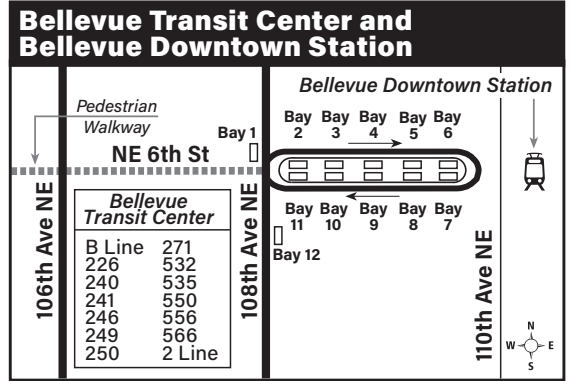

March 30 thru August 30, 2024

Del 30 de marzo al 30 de agosto de 2024

240

Bellevue, Eastgate, Newport Hills, Newcastle, Renton Boeing, Renton

MAP LEGEND / LEYENDA DEL MAPA

- Makes all regular stops.**
Hace todas las paradas regulares.
- Snow route. Ruta de nieve.**
- TIME POINT / PUNTO DE TIEMPO:**
Street intersection from which departure times are shown on the schedules.
Intersección de la calle desde donde se muestran los horarios de salida.
- TRANSFER POINT / PUNTO DE TRANSFERENCIA:** Route intersection for transferring to indicated route(s).
Intersección de ruta para la transferencia para indicar la ruta o rutas.
- TIME POINT & TRANSFER POINT / TIEMPO Y PUNTO DE TRANSFERENCIA**
- Landmark. El punto de referencia.**
- 2 Line (Link) 2 Line (Link tren ligero)**
- PARK & RIDE:** Free or pay parking area.
Zona de aparcamiento gratuito o de pago.