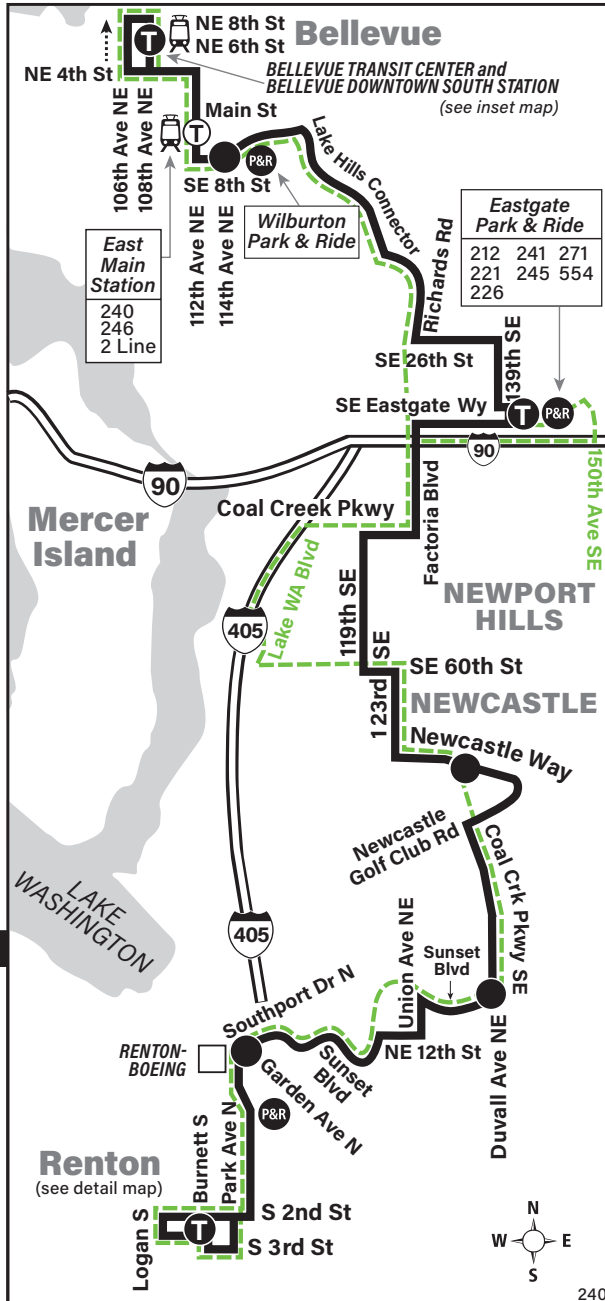

March 30 thru August 30, 2024

Del 30 de marzo al 30 de agosto de 2024

240

Bellevue, Eastgate, Newport Hills, Newcastle, Renton Boeing, Renton

MAP LEGEND / LEYENDA DEL MAPA

- Makes all regular stops.**
Hace todas las paradas regulares.
- Snow route. Ruta de nieve.**
- TIME POINT / PUNTO DE TIEMPO:**
Street intersection from which departure times are shown on the schedules.
Intersección de la calle desde donde se muestran los horarios de salida.
- TRANSFER POINT / PUNTO DE TRANSFERENCIA:** Route intersection for transferring to indicated route(s).
Intersección de ruta para la transferencia para indicar la ruta o rutas.
- TIME POINT & TRANSFER POINT / TIEMPO Y PUNTO DE TRANSFERENCIA**
- Landmark. El punto de referencia.**
- 2 Line (Link) 2 Line (Link tren ligero)**
- PARK & RIDE:** Free or pay parking area.
Zona de aparcamiento gratuito o de pago.