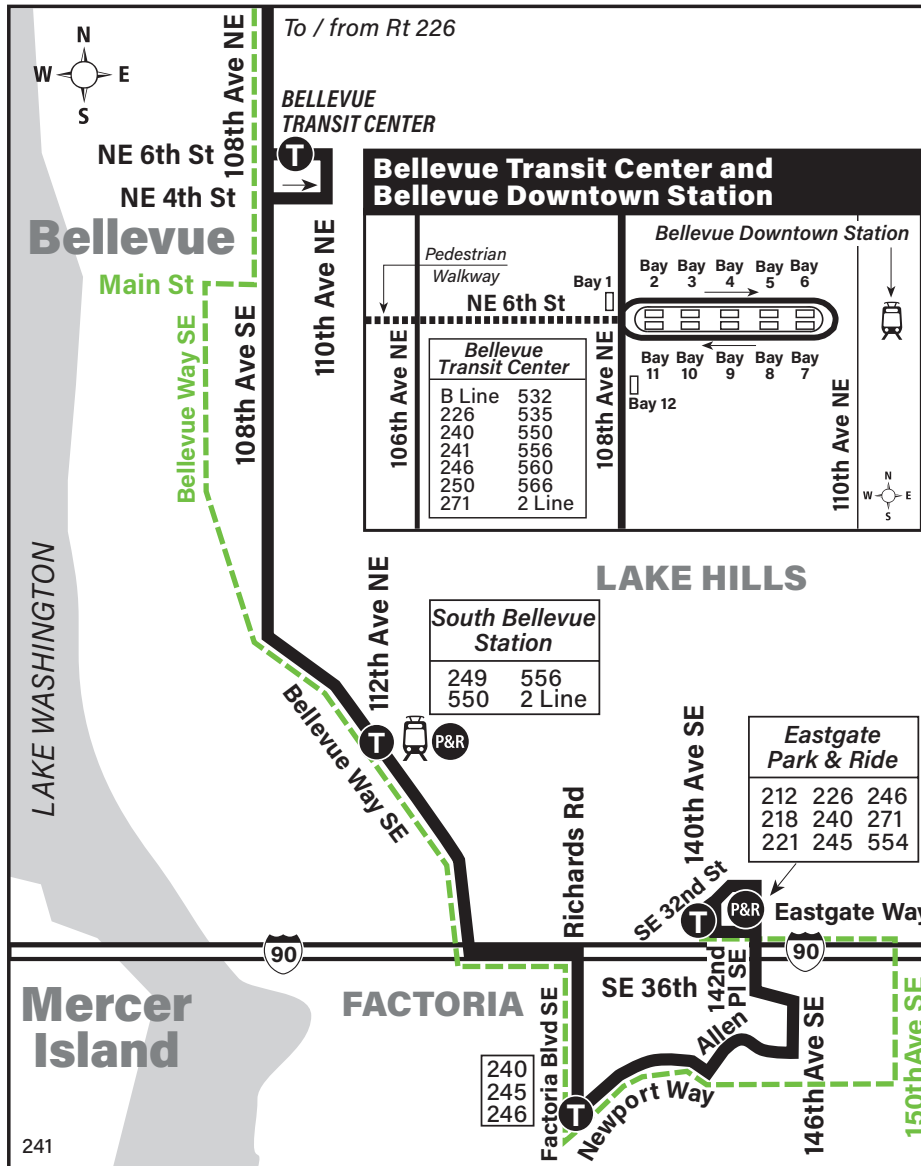

March 30 thru August 30, 2024

Del 30 de marzo al 30 de agosto de 2024

241

Bellevue, Factoria, Eastgate

MAP LEGEND LEYENDA DEL MAPA

- Makes all regular stops.**
Hace todas las paradas regulares.
- Snow route.** *Ruta de nieve.*
- TIME POINT / PUNTO DE TIEMPO:**
Street intersection from which departure times are shown on the schedules.
Intersección de la calle desde donde se muestran los horarios de salida.
- TIME POINT & TRANSFER POINT / PUNTO DE TIEMPO & PUNTO DE TRANSFERENCIA:** Street intersection from which departure times are shown on the schedules. Also route intersection for transferring to indicated route(s).
Intersección de la calle desde donde se muestran los horarios de salida. También la intersección de la ruta para transferir a la(s) ruta(s) indicada(s).
- Landmark.** *El punto de referencia.*
- 2 Line (Link) 2 Line (Link tren ligero)**
- P&R PARK & RIDE:** Free or pay parking area. *Zona de aparcamiento gratuito o de pago.*