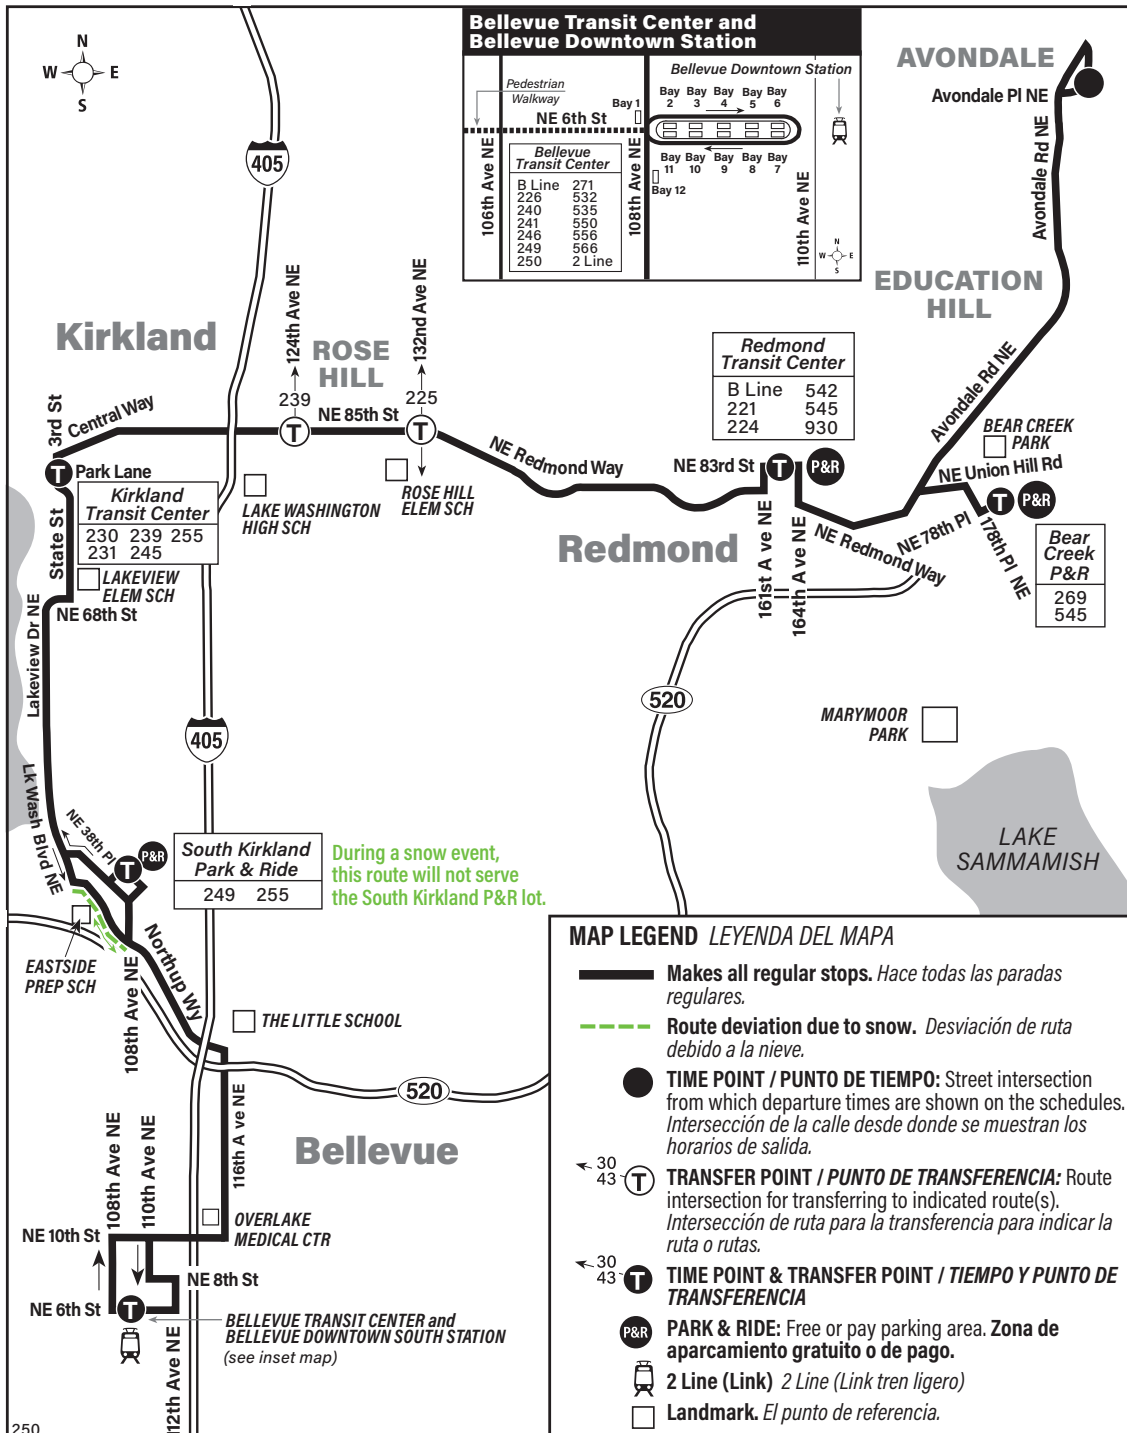

March 30 thru August 30, 2024

Del 30 de marzo al 30 de agosto de 2024

250

Avondale, Bear Creek P&R, Redmond, Kirkland, Bellevue

Snow/ Emergency Service

Servicio en caso de nieve o emergencia

During most snow conditions this route will operate via the routing shown in this timetable, EXCEPT it will not serve the South Kirkland P&R lot. If Metro declares an emergency, it will operate on an **Emergency Snow Network** plan. Visit kingcounty.gov/metro/snow to register for **Transit Alerts** and to learn more.

Durante la mayoría de las nevadas, esta ruta operará en el sendero que se muestra en este programa, EXCEPTO que no servirá al lote south Kirkland P&R. Si Metro declara una emergencia, operará de acuerdo con un plan de Red de emergencia en caso de nieve. Visite kingcounty.gov/metro/snow para registrarse y recibir las alertas de transporte público y obtener más información.