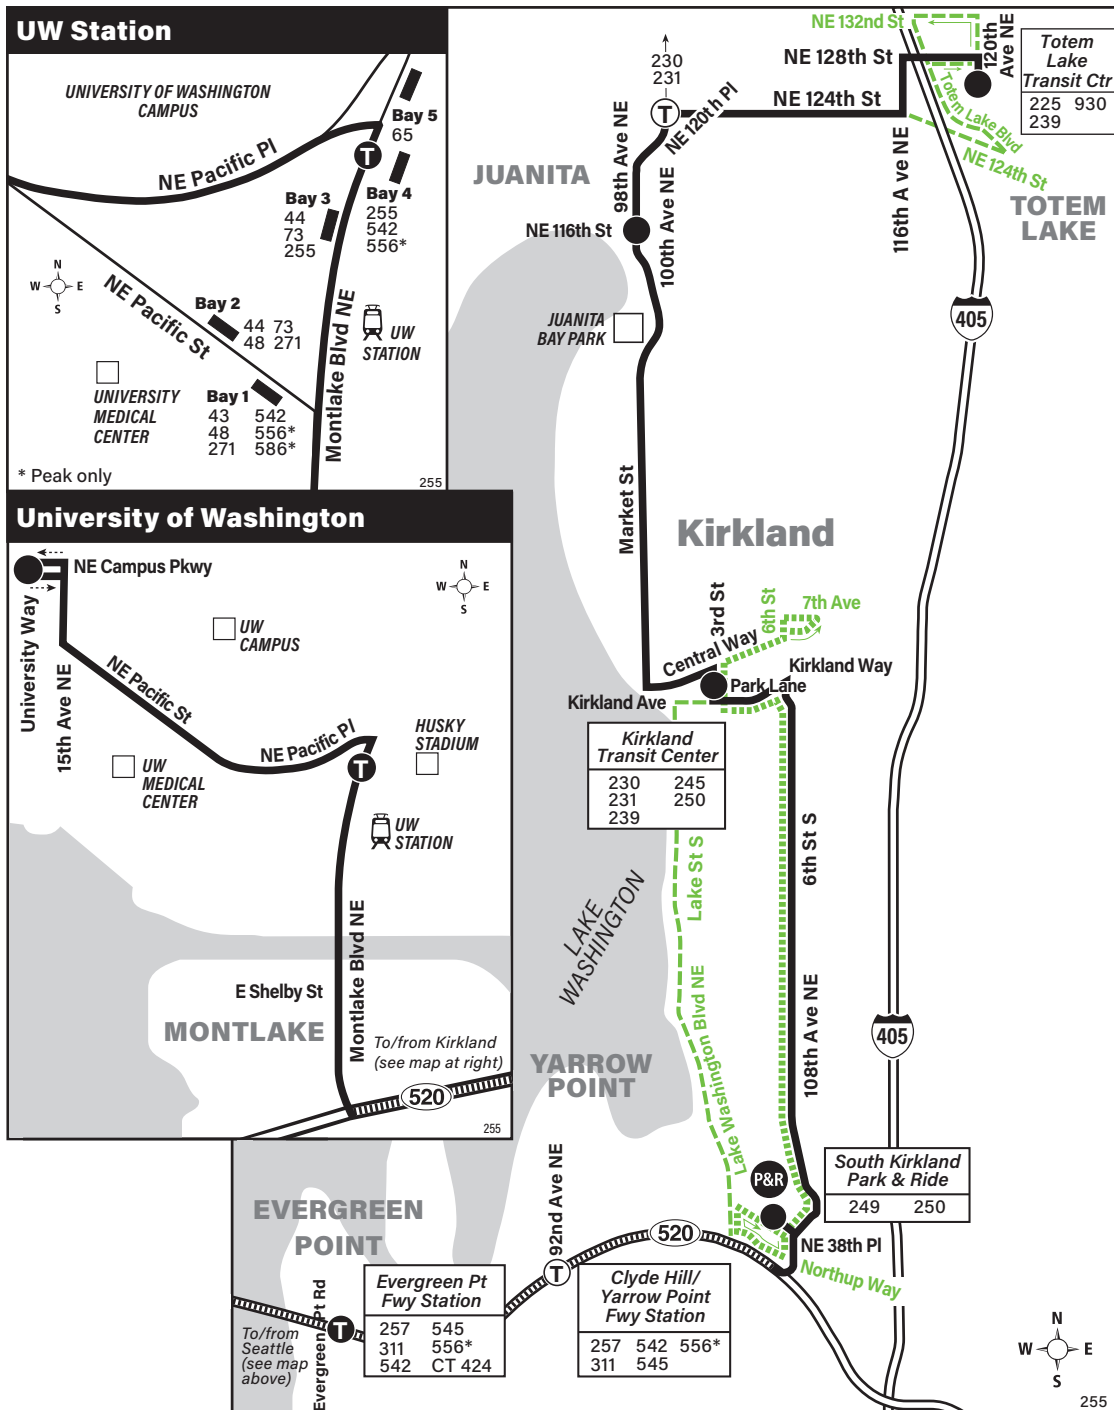

March 30 thru August 30, 2024

Del 30 de marzo al 30 de agosto de 2024

255

Totem Lake, Juanita, Kirkland, S Kirkland P&R, Evergreen Point, University District

MAP LEGEND / LEYENDA DEL MAPA

- Makes all regular stops.**
Hace todas las paradas regulares.
- Limited or no stops.**
Limitado o sin paradas.
- Route deviation due to snow.** Desviación de ruta debido a la nieve.
- Snow shuttle.** Servicio de conexión durante nevada.
- TIME POINT / PUNTO DE TIEMPO:** Street intersection from which departure times are shown on the schedules. Intersección de la calle desde donde se muestran los horarios de salida.
- TRANSFER POINT / PUNTO DE TRANSFERENCIA:** Route intersection for transferring to indicated route(s). Intersección de ruta para la transferencia para indicar la ruta o rutas.
- TIME POINT & TRANSFER POINT / TIEMPO Y PUNTO DE TRANSFERENCIA**
- 1 Line (Link) / 1 Line (Link)**
- PARK & RIDE:** Free or pay parking area. Zona de aparcamiento gratuito o de pago.
- Landmark / El punto de referencia.**

UNIVERSITY MEDICAL CENTER

Montlake Blvd NE

UW STATION

* Peak only

University of Washington

NE Campus Pkwy

University Way

15th Ave NE

Montlake Blvd NE

To/from Kirkland (see map at right)

EVERGREEN POINT

Evergreen Pt Rd

To/from Seattle (see map above)

Evergreen Pt Rd

92nd Ave NE

Evergreen Pt Station