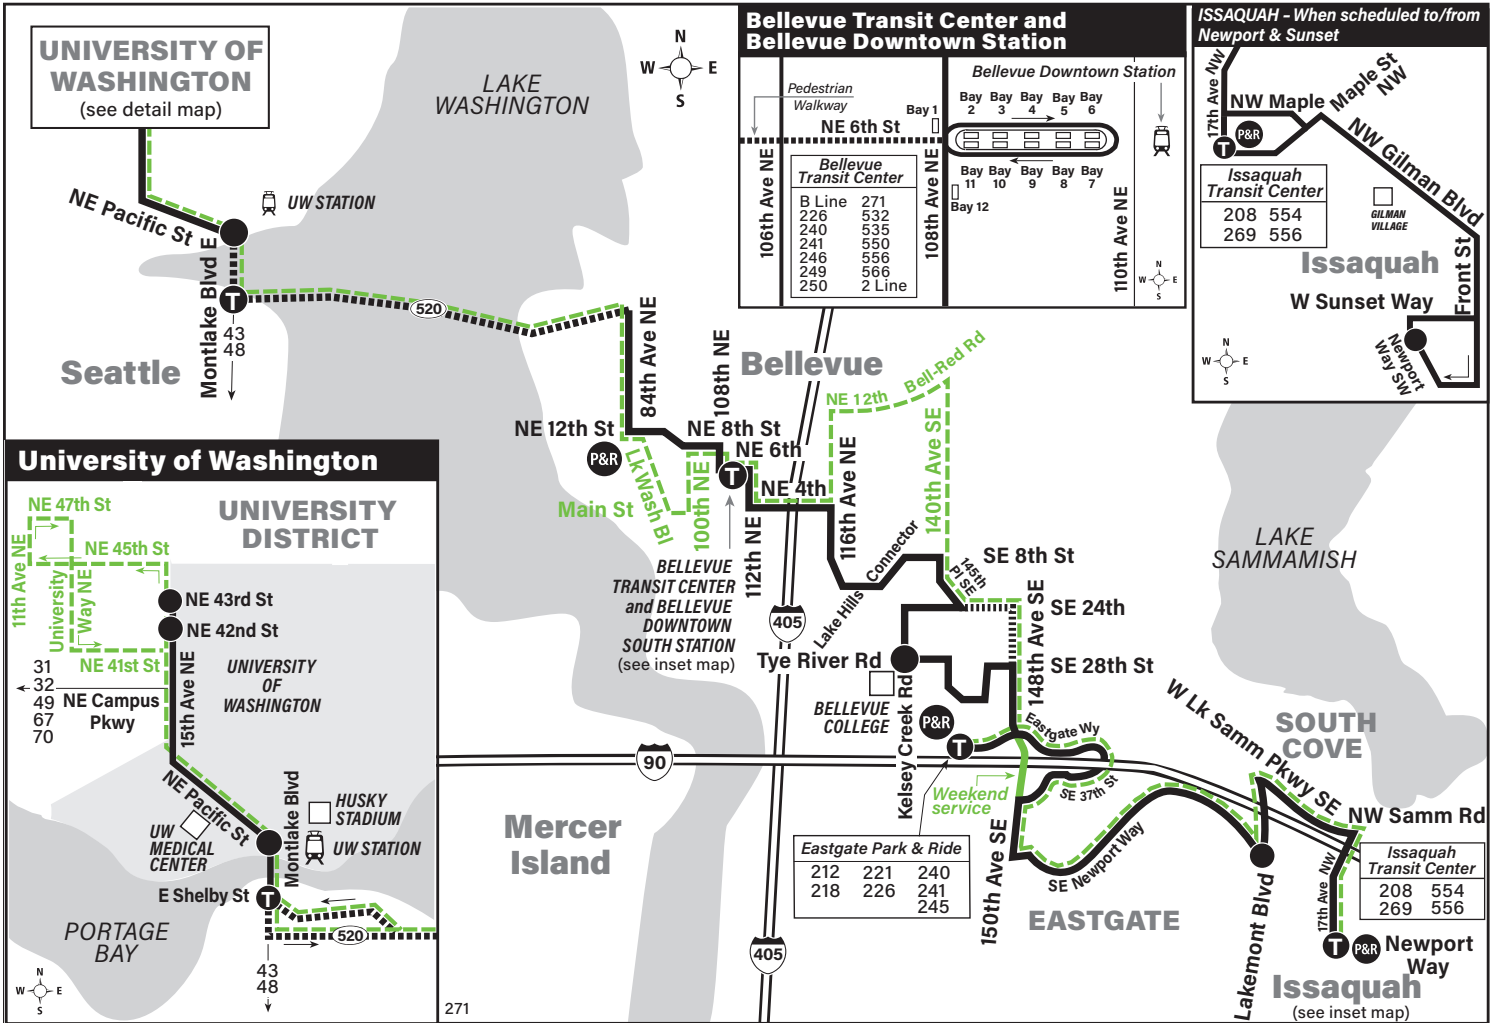

March 30 thru August 30, 2024

Del 30 de marzo al 30 de agosto de 2024

271

Issaquah, Eastgate, Bellevue College, Bellevue Transit Center, Medina, University District

MAP LEGEND / LEYENDA DEL MAPA

- Makes all regular stops. *Hace todas las paradas regulares.*
- - -** Snow route. *Ruta de nieve.*
-** Limited or no stops. *Limitado o sin paradas.*
-** Routing for trips not serving Bellevue College. *Enrutamiento para viajes que no prestan servicios en Bellevue College.*
- **TIME POINT / PUNTO DE TIEMPO:** Street intersection from which departure times are shown on the schedules. *Intersección de la calle desde donde se muestran los horarios de salida.*
- Ⓣ** **TIME POINT & TRANSFER POINT / PUNTO DE TIEMPO & PUNTO DE TRANSFERENCIA:** Street intersection from which departure times are shown on the schedules. Also route intersection for transferring to indicated route(s). *Intersección de la calle desde donde se muestran los horarios de salida. También la intersección de la ruta para transferir a la(s) ruta(s) indicada(s).*
- Ⓟ** **PARK & RIDE:** Free or pay parking area. *Zona de aparcamiento gratuito o de pago.*
- **Landmark.** *El punto de referencia.*
- 🚊** **1 or 2 Line (Link) / 1 o 2 Línea (Link tren ligero)**

Special Service Information
Weekend Service Note

On weekends, Route 271 service in Eastgate operates via SE 24th St and

148th Ave SE and does not serve the Bellevue College campus. Service also does NOT operate on SE Eastgate Way, SE 35th Pl or SE 37th St between 150th Ave SE & SE Eastgate Way and SE 37th St & 150th Ave SE. Service remains on 150th Ave SE (see main map).