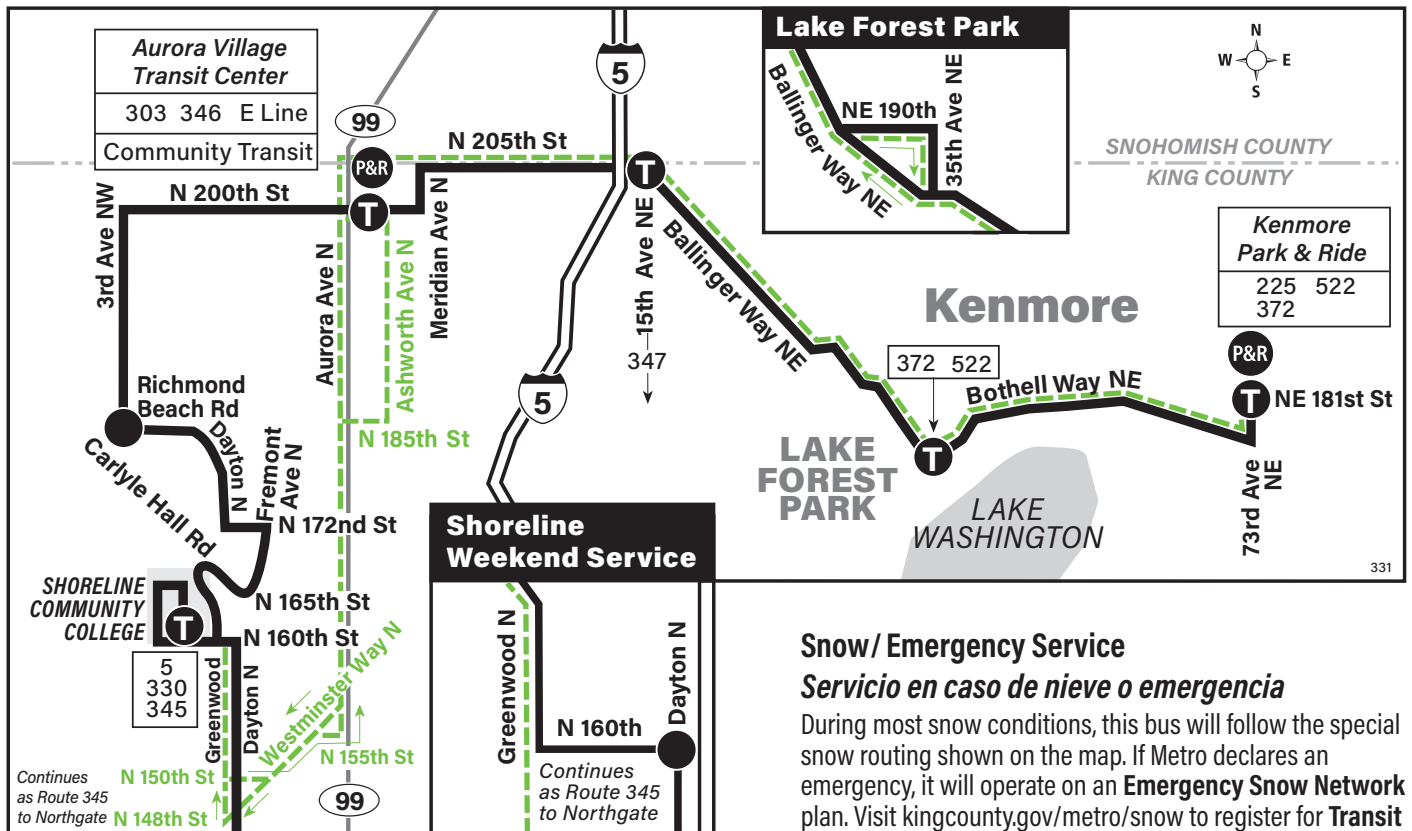

March 30 thru August 30, 2024

Del 30 de marzo al 30 de agosto de 2024

331

Kenmore, Lake Forest Park, Ballinger Terrace, Aurora Village, Shoreline

MAP LEGEND LEYENDA DEL MAPA

- Makes all regular stops.** *Hace todas las paradas regulares.*
- Snow route.** *Ruta de nieve.*
- TIME POINT / PUNTO DE TIEMPO:** Street intersection from which departure times are shown on the schedules. *Intersección de la calle desde donde se muestran los horarios de salida.*
- TIME POINT & TRANSFER POINT / TIEMPO Y PUNTO DE TRANSFERENCIA**
- Landmark.** *El punto de referencia.*
- PARK & RIDE:** Free or pay parking area. *Zona de aparcamiento gratuito o de pago.*

Bold PM time
w Bus leaves at this time. It arrives several minutes earlier.
‡ Estimated time.

Route 331 Sunday to Aurora Village, Shoreline

Servicio de domingo a Aurora Village, Shoreline

	Lake Forest Park	Ballinger		Richmond Highlands	Shoreline	
Kenmore P&R	Ballinger Way NE & Bothell Way NE	15th Ave NE & Ballinger Way NE	Aurora Village TC Bay 12	3rd Ave NW & NW Richmond Beach Rd	Dayton Ave N & N 160th St	To Route
Stop #76372	Stop #82280	Stop #82328	Stop #16112	Stop #75007	Stop #75110	
6:59	7:04	7:11	7:16	7:21	7:28	345
7:54	7:59	8:07	8:16w	8:21	8:28	345
8:28	8:33	8:41	8:50w	8:55	9:02	345
8:58	9:03	9:11	9:20w	9:25	9:32	345
9:28	9:33	9:41	9:49w	9:55	10:02	345
9:58	10:03	10:11	10:20w	10:26	10:33	345
10:28	10:33	10:41	10:50w	10:56	11:03	345
10:57	11:02	11:11	11:19w	11:25	11:32	345
11:26	11:31	11:40	11:48w	11:54	12:01	345
11:56	12:01	12:10	12:18w	12:24	12:31	345
12:23	12:28	12:37	12:45w	12:51	12:58	345
12:52	12:57	1:06	1:14w	1:20	1:27	345
1:25	1:30	1:39	1:47w	1:53	2:00	345
1:55	2:00	2:09	2:17w	2:23	2:30	345
2:25	2:30	2:39	2:47w	2:53	3:00	345
2:55	3:00	3:09	3:17w	3:23	3:30	345
3:26	3:31	3:40	3:48w	3:54	4:01	345
3:56	4:01	4:10	4:18w	4:24	4:31	345
4:29	4:34	4:43	4:51w	4:57	5:04	345
4:59	5:04	5:13	5:21w	5:27	5:34	345
5:27	5:32	5:41	5:49w	5:55	6:02	345
5:58	6:03	6:12	6:20w	6:25	6:32	345
7:00	7:04	7:11	7:16	7:22	7:29	345