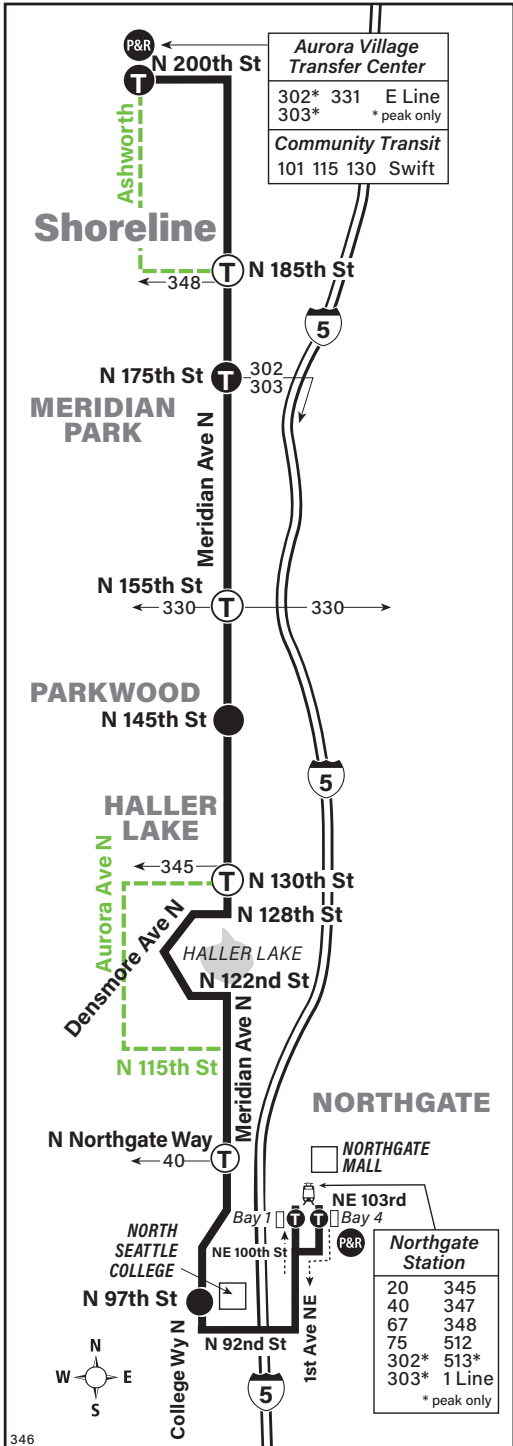

# 346

Aurora Village, Shoreline, Haller Lake, North Seattle College, Northgate

**MAP LEGEND LEYENDA DEL MAPA**

- Makes all regular stops.**  
*Hace todas las paradas regulares.*
- Route deviation due to snow.** *Desviación de ruta debido a la nieve.*
- TIME POINT / PUNTO DE TIEMPO:**  
Street intersection from which departure times are shown on the schedules.  
*Intersección de la calle desde donde se muestran los horarios de salida.*
- TRANSFER POINT / PUNTO DE TRANSFERENCIA:** Route intersection for transferring to indicated route(s).  
*Intersección de ruta para la transferencia para indicar la ruta o rutas.*
- TIME POINT & TRANSFER POINT / TIEMPO Y PUNTO DE TRANSFERENCIA**
- Landmark.** *El punto de referencia.*
- 1 Line (Link) 1 Line (Link tren ligero)**
- PARK & RIDE:** Free or pay parking area.  
*Zona de aparcamiento gratuito o de pago.*