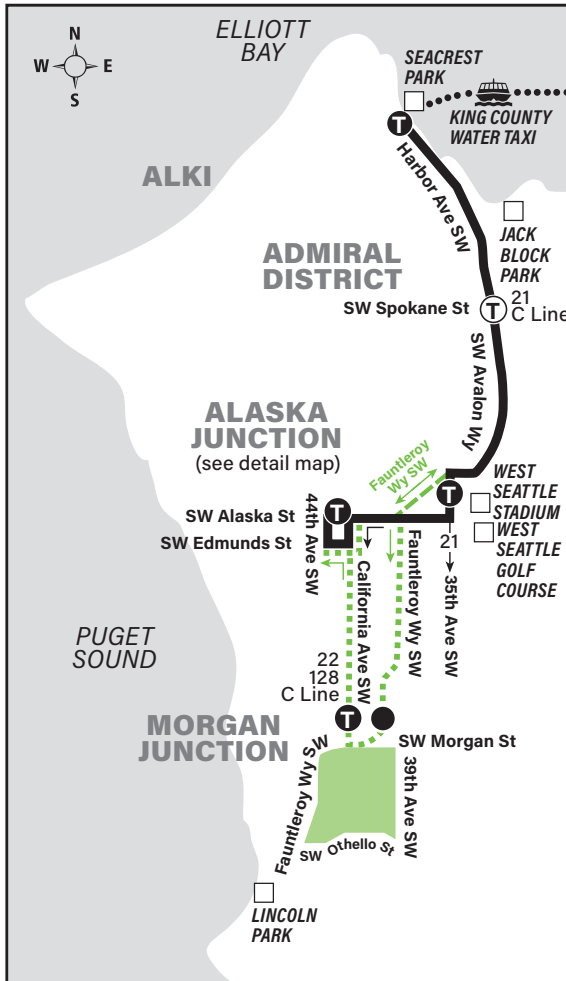

Alaska Junction Seacrest Park

MAP LEGEND LEYENDA DEL MAPA

- Makes all regular stops.** *Hace todas las paradas regulares.*
- Route deviation due to snow.** *Desviación de ruta debido a la nieve.*
- Weekday route extension to Morgan Junction** (Summer schedule only). *Ruta 773 semana de la extensión de ruta a Morgan Junction (horario de verano solamente).*
- DART service area:** Área de servicio DART.
- King County Water Taxi service** between West Seattle and Downtown Seattle (Pier 50). *King County servicio de taxi acuático entre el oeste de Seattle y el centro de Seattle (Pier 50).*
- TIME POINT / PUNTO DE TIEMPO:** Street intersection from which departure times are shown on the schedules. *Intersección de la calle desde donde se muestran los horarios de salida.*
- TRANSFER POINT / PUNTO DE TRANSFERENCIA:** Route intersection for transferring to indicated route(s). *Intersección de ruta para la transferencia para indicar la ruta o rutas.*
- TIME POINT & TRANSFER POINT / TIEMPO Y PUNTO DE TRANSFERENCIA**
- Landmark.** *El punto de referencia.*
- Bus stop.** *La parada de autobús.*

Route 773 Monday thru Friday to Seacrest Park

Servicio de lunes a viernes a Seacrest Park

	Morgan Junction	West Seattle	
Alaska Junction Bay 2	Fauntleroy Way SW & SW Morgan St	35th Ave SW & SW Avalon Way	Harbor Ave SW & Seacrest Marina
Stop #3181I	Stop #18990	Stop #22820	Stop #6072
5:55	—	5:59	6:08
6:29	—	6:33	6:43
7:03	—	7:07	7:18
7:38	—	7:42	7:53
8:13	—	8:17	8:28
8:48	—	8:52	9:03
10:28	10:33	10:39	10:47
11:28	11:33	11:39	11:47
12:28	12:33	12:39	12:47
1:28	1:33	1:39	1:47
2:28	2:33	2:39	2:47
3:25	—	3:29	3:37
4:04	—	4:08	4:17
4:44	—	4:48	4:57
5:24	—	5:28	5:37
6:04	—	6:08	6:17
6:44	—	6:48	6:57
7:37F	—	7:41F	7:50F
8:38F	—	8:42F	8:50F
9:38F	—	9:42F	9:50F
10:40F	—	10:44F	10:52F