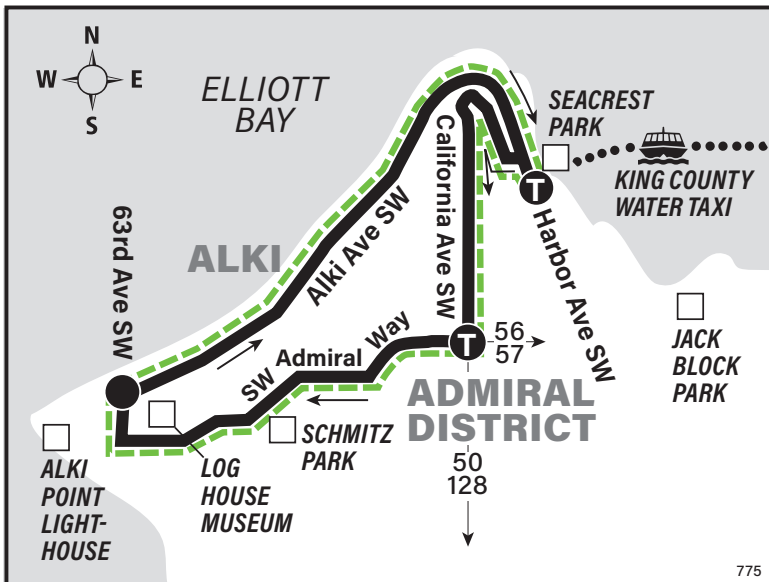

Admiral Junction, Alki, Seacrest Park

MAP LEGEND LEYENDA DEL MAPA

- Makes all regular stops. *Hace todas las paradas regulares.*
- - - -** Snow route. *Ruta de nieve.*
-** King County Water Taxi service between West Seattle and Downtown Seattle (Pier 50). *King County servicio de taxi acuático entre el oeste de Seattle y el centro de Seattle (Pier 50).*
- **TIME POINT / PUNTO DE TIEMPO:** Street intersection from which departure times are shown on the schedules. *Intersección de la calle desde donde se muestran los horarios de salida.*
- ← 30 43 T** **TIME POINT & TRANSFER POINT / PUNTO DE TIEMPO & PUNTO DE TRANSFERENCIA:** Street intersection from which departure times are shown on the schedules. Also route intersection for transferring to indicated route(s). *Intersección de la calle desde donde se muestran los horarios de salida. También la intersección de la ruta para transferir a la(s) ruta(s) indicada(s).*
- **Landmark. El punto de referencia.**

Route 775 Sunday

Service operates in a loop. Read left to right.

El servicio dominical opera en bucle. Leer de izquierda a derecha.

	Admiral District	Alki	Seacrest Park
Harbor Ave SW & Seacrest Marina	SW Admiral & California Ave SW	63rd Ave SW & Alki Ave SW	Seacrest Marina Parking Lot
Stop #6072	Stop #15540	Stop #15652	Stop #6071
—	8:40	8:44	8:51
8:55	9:00	9:04	9:11
9:35	9:40	9:44	9:51
9:55	10:00	10:04	10:11
10:35	10:40	10:44	10:51
10:55	11:00	11:05	11:13
11:35	11:40	11:45	11:53
11:55	12:00	12:05	12:13
12:30	12:35	12:40	12:48
12:55	1:00	1:05	1:13
1:14	1:19	1:24	1:32
1:39	1:44	1:49	1:57
2:00	2:05	2:11	2:21
2:30	2:35	2:41	2:51
2:56	3:01	3:07	3:17
3:30	3:35	3:41	3:51
3:56	4:01	4:07	4:17
4:30	4:35	4:41	4:51
4:56	5:01	5:07	5:17
5:30	5:35	5:41	5:51
5:56	6:01	6:06	6:14
6:30	6:35	6:40	6:48
6:56	7:01	7:06	7:14
Bold PM time			