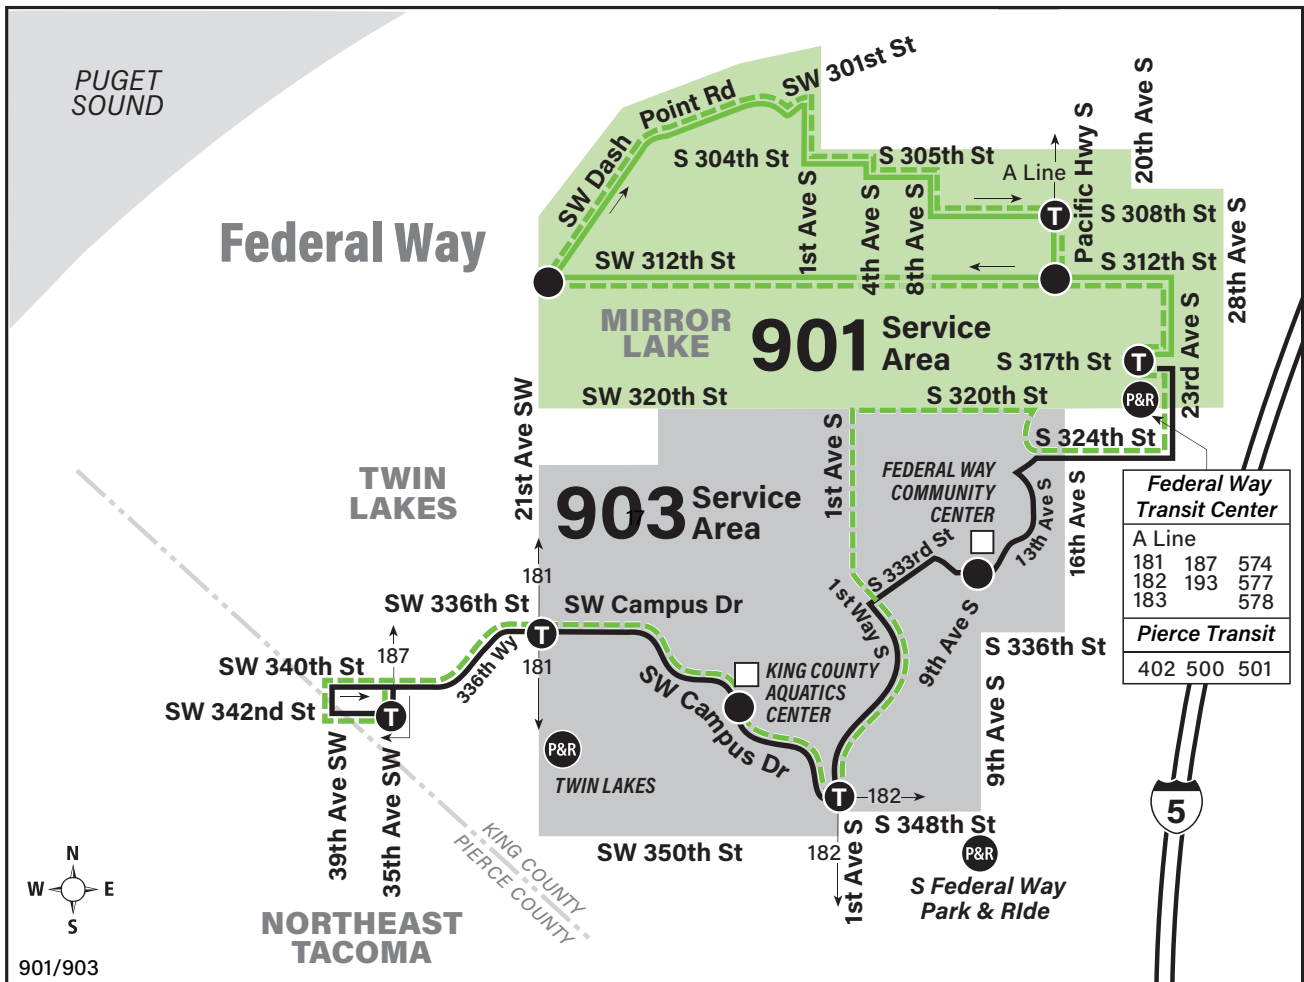

March 30 thru August 30, 2024

Del 30 de marzo al 30 de agosto de 2024

901, 903

DART

Federal Way, Mirror Lake, South Federal Way, Twin Lakes

901/903

MAP LEGEND / LEYENDA DEL MAPA

- Route 901. Ruta 901 del autobús.**
- Route 903. Ruta 903 del autobús.**
- 901/903 DART alternative/flexible service areas: Áreas de servicio alternativas / flexibles DART 901 y 903. By reservation only, at least 2 hours in advance. Por reserva, con al menos 2 horas de antelación.**
- Snow route. Ruta de nieve.**
- PARK & RIDE: Free or pay parking area. Zona de aparcamiento gratuito o de pago.**
- Landmark El punto de referencia.**

Route 901 Monday thru Friday to Mirror Lake, Federal Way Transit Center

Servicio de lunes a viernes a Mirror Lake, Federal Way Transit Center

	Federal Way	Mirror Lake	Federal Way	
Federal Way TC Bay 9	S 312th St & Pacific Hwy S	SW 312th St & SW Dash Point Rd	Pacific Hwy S & S 308th St	Federal Way TC Bay 9
Stop #80439	Stop #80472	Stop #61830	Stop #61300	Stop #80439
5:07	5:10	5:15	5:25	5:34
6:07	6:10	6:15	6:25	6:34
7:07	7:10	7:15	7:25	7:34
8:07	8:10	8:15	8:25	8:34
9:07	9:10	9:15	9:25	9:34
10:07	10:10	10:15	10:25	10:34
11:07	11:10	11:15	11:25	11:34
12:07	12:11	12:16	12:26	12:35
1:15	1:19	1:24	1:34	1:43
2:15	2:19	2:24	2:34	2:45
3:15	3:19	3:24	3:34	3:45
4:15	4:19	4:24	4:34	4:45
5:15	5:19	5:24	5:34	5:45
6:30	6:34	6:39	6:49	7:00
7:15	7:18	7:23	7:32	7:41
8:15	8:18	8:23	8:32	8:41
9:15	9:18	9:23	9:32	9:41